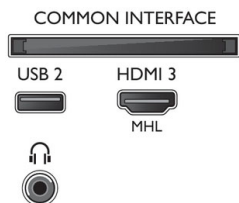

- Contenido en mercurio: 0 mg
- Presencia de plomo: Si*

Dimensiones

- Dimensiones de la caja (An. x Al x Pr.): 1150 x 680 x 150 mm
- Dimensiones del equipo (An. x Al x Pr.): 971,3 x 563,53 x 77,3 mm
- Dimensiones del equipo con soporte (An. x Al x Pr.): 971,3 x 626,4 x 212,06 mm
- Anchura del soporte del televisor: 569,47 mm
- Peso del producto: 9,18 kg
- Peso del producto (+ soporte): 11,22 kg
- Peso incluido embalaje: 14,27 kg
- Compatible con el montaje en pared VESA: 200 x 200 mm

Accesorios

- Accesorios incluidos: Mando a distancia, 2 pilas AAA, Cable de alimentación, Guía de inicio rápido, Folleto legal y de seguridad, Soporte para la mesa

Connections

Side

Rear

Bottom

Fecha de emisión
2019-01-17