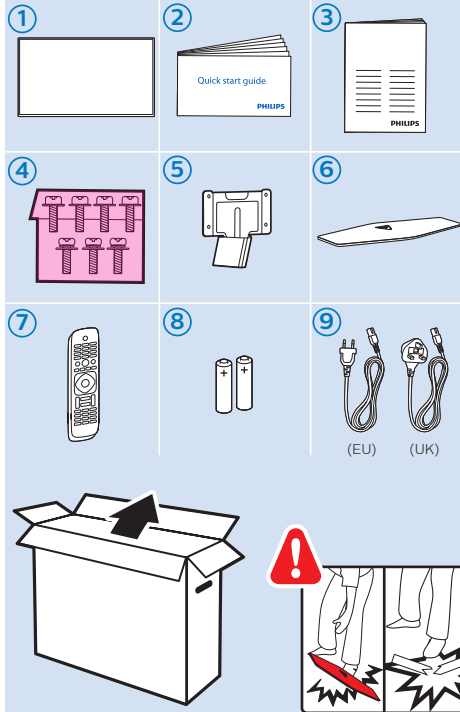

Кыргызча – Коопсуздук техникасы боюнча нускаманы окуңуз.

Tiếng Việt – Hãy đọc chỉ dẫn an toàn.

简体中文 – 请阅读安全说明。

繁體中文 – 請閱讀安全說明。

العربية قراءة تعليمات السلامة.

עברית קראו את הוראות הבטיחות

43"/49"/50"/55"

4