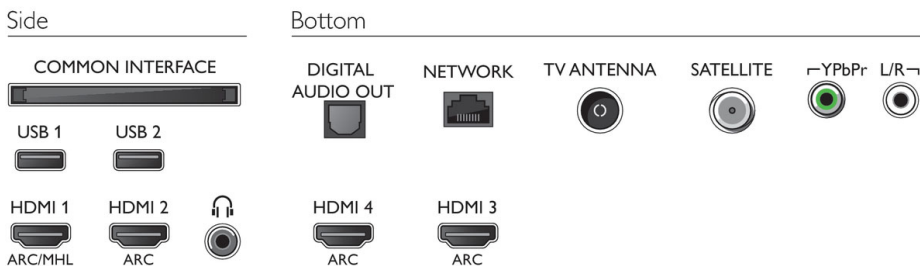

Connections

Fecha de emisión
2019-01-17

Versión: 7.5.1

12 NC: 8670 001 44383
EAN: 87 18863 01151 5

© 2019 Koninklijke Philips N.V.
Todos los derechos reservados.

Las especificaciones están sujetas a cambios sin previo aviso. Las marcas registradas son propiedad de Koninklijke Philips N.V. o de sus propietarios respectivos.

www.philips.com

* La guía electrónica de programación y la visibilidad real (hasta 8 días) dependen del país y del operador.

* Las ofertas de aplicaciones de Android varían en función del país. Para obtener más detalles visita tu tienda local de Google Play.

* Consumo de energía en kWh por año, basado en el consumo de energía de un televisor encendido durante 4 horas al día, 365 días al año. El consumo de energía real dependerá del modo en que se use el televisor.

* El televisor admite la recepción de DVB-T para emisiones gratuitas. Puede que determinados operadores de DVB-T no sean compatibles. Puedes encontrar una lista actualizada en la sección de preguntas frecuentes del sitio Web de asistencia de Philips. Algunos operadores requieren acceso condicional y suscripción. Ponte en contacto con tu operador para obtener más información.

* Google Cast está disponible solo en dispositivos y aplicaciones Google Cast Ready. Para obtener más información, visita la página de productos de Google Cast.

* La aplicación TV Remote de Philips y las funciones relacionadas varían según el modelo de televisor, el operador y el país, así como el modelo de dispositivo inteligente y el sistema operativo. Para obtener más detalles, visita: www.philips.com/TVRemoteapp.

* Las aplicaciones de Smart TV varían según el modelo de televisor y el país. Para obtener más información, visita: www.philips.com/smarttv.

* La grabación USB solo está disponible para canales digitales, las grabaciones pueden estar limitadas por la protección contra copias de las emisoras (CI+). Se pueden aplicar restricciones por país y canal.

* Ten en cuenta que las aplicaciones de Amazon podrían no estar siempre disponibles en tu país. (Actualmente las aplicaciones de Amazon funcionan solo en Reino Unido, Alemania y Austria)

* Este televisor contiene plomo solo en algunas partes o componentes donde no existe una tecnología alternativa de acuerdo con las cláusulas de exención de la Directiva RoHS.

* Se necesita una conexión HDMI para las barras de sonido, los altavoces y otros dispositivos de audio.