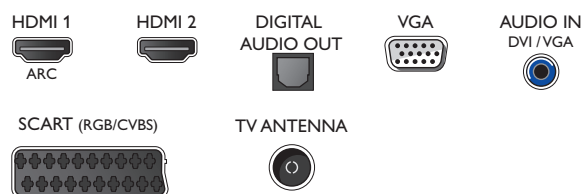

- Formatos de reproducción de imagen: JPEG, BMP, GIF, PNG

Resolución de pantalla compatible

- Entradas de ordenador: hasta 1920 x 1080 a 60 Hz
- Entradas de vídeo: 24, 25, 30, 50, 60 Hz, hasta 1920 x 1080p

Sintonizador/recepción/transmisión

- Televisión digital: DVB-T/T2/C
- Compatibilidad MPEG: MPEG2, MPEG4
- Reproducción de vídeo: NTSC, PAL, SECAM

Potencia

- Red eléctrica: 220 - 240 V de CA, 50/60 Hz
- Consumo de energía en modo en espera: < 0,3 W
- Consumo de energía en modo apagado: < 0,3 W
- Temperatura ambiente: 5 °C a 35 °C
- Funciones de ahorro de energía: Temporizador de desconexión automática, Modo Eco, Silenciamiento de imagen (para radio)
- Clase de etiqueta energética: A+
- Alimentación de etiqueta energética de la UE: 19 W
- Consumo de energía anual: 28 kWh
- Contenido en mercurio: 0 mg
- Presencia de plomo: Si*

Dimensiones

- Dimensiones de la caja (An. x Al x Pr.): 630 x 425 x 112 mm
- Dimensiones del equipo (An. x Al x Pr.): 562,3 x 336,63 x 61,78 mm
- Anchura del soporte del televisor: 494,94 mm
- Dimensiones del equipo con soporte (An. x Al x Pr.): 562,3 x 352,84 x 112,02 mm
- Peso del producto: 3,23 kg
- Peso del producto (+ soporte): 3,26 kg
- Peso incluido embalaje: 4,6 kg
- Compatible con el montaje en pared VESA: 75 x 75 mm

Accesorios

- Accesorios incluidos: Mando a distancia, 2 pilas AAA, Cable de alimentación, Guía de inicio rápido, Folleto legal y de seguridad, Soporte para la mesa

Connections

Side

Rear

Fecha de emisión
2017-11-03

Versión: 6.3.1

12 NC: 8670 001 44275
EAN: 87 18863 01140 9

© 2017 Koninklijke Philips N.V.
Todos los derechos reservados.

Las especificaciones están sujetas a cambios sin previo aviso. Las marcas registradas son propiedad de Koninklijke Philips N.V. o de sus propietarios respectivos.

www.philips.com