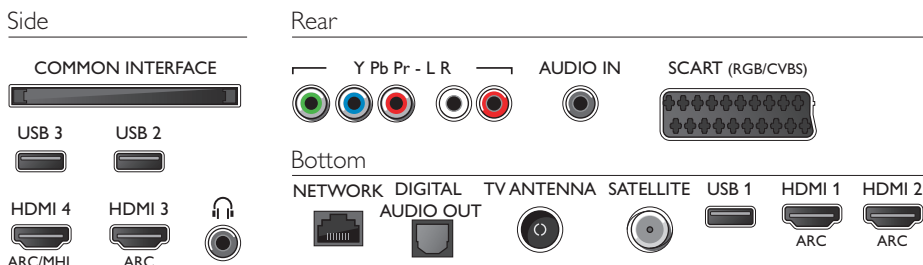

Connections

Date de publication
2018-04-27

Version: 8.1.1

12 NC: 8670 001 44653
EAN: 87 18863 01196 6

© 2018 Koninklijke Philips N.V.
Tous droits réservés.

Les caractéristiques sont sujettes à modification sans préavis. Les marques commerciales sont la propriété de Koninklijke Philips N.V. ou de leurs détenteurs respectifs.

www.philips.com

* Le Guide électronique des programmes et la visibilité (jusqu'à 8 jours) varient selon le pays et l'opérateur.
* Les offres d'applications Android peuvent varier selon le pays. Pour plus d'informations, visitez le site local du Google Play Store.
* Consommation électrique en kWh par an, sur la base d'un téléviseur fonctionnant 4 heures par jour pendant 365 jours. La consommation électrique réelle dépend de l'utilisation du téléviseur.
* L'offre de jeux sur le cloud dépend des fournisseurs de jeux.
* Le téléviseur prend en charge la réception DVB pour les chaînes gratuites. Certains opérateurs DVB peuvent ne pas être pris en charge. Vous trouverez une liste à jour dans la section FAQ du site Web d'assistance de Philips. Pour certains opérateurs, un abonnement et un accès conditionnel sont exigés. Pour plus d'informations, contactez votre opérateur.
* La fonctionnalité Google Cast dépend de l'utilisation d'applications et appareils compatibles Google Cast. Pour plus d'informations, visitez la page produit de Google Cast.
* L'application Philips TV Remote et les fonctionnalités varient selon le modèle de téléviseur, l'opérateur, le pays, le modèle de smartphone et son système d'exploitation. Pour plus d'informations, visitez www.philips.com/TVRemoteapp.
* Les applications Smart TV proposées varient selon le modèle de téléviseur et le pays. Pour plus d'informations, visitez www.philips.com/smarttv.
* Enregistrement USB uniquement pour les chaînes numériques. Les enregistrements peuvent être limités par des droits de reproduction télévisuelle (CI+). Des restrictions sont susceptibles de s'appliquer selon le pays ou la chaîne.
* Ce téléviseur contient du plomb uniquement dans certaines parties ou certains composants pour lesquels aucune solution alternative n'existe conformément aux clauses de non-responsabilité de la directive RoHS.