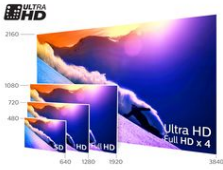

Televisor Smart LED 4K ultraplano con Pixel Plus Ultra HD

- 123 cm (49")
- Televisor LED 4K Ultra HD
- DVB T/C/T2/T2-HD/S/S2

49PUS6031S/12

Televisor Smart LED 4K ultraplano

con Pixel Plus Ultra HD

Disfruta de una elegancia funcional y conectividad inteligente. La serie Philips 6000 cuenta con una calidad de imagen 4K Ultra HD para unos detalles soberbios. Y, lo que es aún mejor, la función Smart TV integrada es fácil de usar, lo que la convierte en una gran opción para disfrutar de un entretenimiento sin complicaciones.

- Descubre la calidad de imagen Ultra HD con Pixel Plus Ultra HD

[Conéctate a un mundo más amplio con este Smart TV](#)

- Todo un mundo nuevo por explorar

Características

Soporte central

Nuestros diseñadores combinaron un cuello ultradelgado con una placa base angular, de acabado metálico cepillado y pulido para crear un nuevo diseño que complementa cualquier hogar moderno.

PHILIPS

4K Ultra HD

El televisor Ultra HD tiene una resolución cuatro veces superior a la de un televisor Full HD convencional. Con más de 8 millones de píxeles y nuestra tecnología de escalado a resolución Ultra, disfrutarás de la mejor calidad de imagen posible. Cuanto mayor sea la calidad del contenido original, mejores serán las imágenes y la resolución que experimentarás. Disfruta de una nitidez superior, una percepción de la profundidad mejorada, mayor contraste, movimientos naturales y fluidos y detalles perfectos.

Imagen/Pantalla

Pantalla	LED 4K Ultra HD
Tamaño diagonal de pantalla (métrico)	123 cm
Tamaño diagonal de pantalla (pulgadas)	49 pulgadas
Resolución de pantalla	3840 x 2160
Relación de aspecto	16:9
Brillo	300 cd/m ²
Mejora de la imagen	Pixel Plus Ultra HD