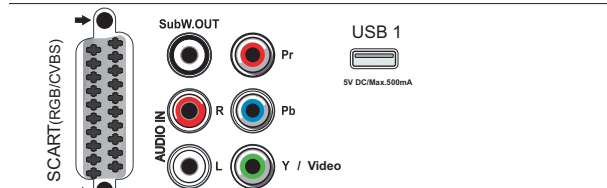

Connections Side

Connections Rear

Connections Bottom

Fecha de emisión
2017-05-11

Versión: 6.3.1

12 NC: 8670 001 42963
EAN: 87 18863 01091 4

© 2017 Koninklijke Philips N.V.
Todos los derechos reservados.

Las especificaciones están sujetas a cambios sin previo aviso. Las marcas registradas son propiedad de Koninklijke Philips N.V. o de sus propietarios respectivos.