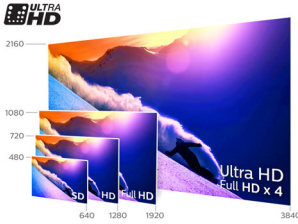

Las funciones óptimas presentadas con elegancia

- Soporte central con metal auténtico y detalles cromados

Pasión por la calidad de imagen

- 4K Ultra HD es diferente a cualquier resolución que jamás hayas visto
- Descubre la calidad de imagen Ultra HD con Pixel Plus Ultra HD

4K Ultra HD

El televisor Ultra HD tiene una resolución cuatro veces superior a la de un televisor Full

HD convencional. Con más de 8 millones de píxeles y nuestra tecnología de escalado a resolución Ultra, disfrutarás de la mejor calidad de imagen posible. Cuanto mayor sea la calidad del contenido original, mejores serán las imágenes y la resolución que experimentarás. Disfruta de una nitidez superior, una percepción de la profundidad mejorada, mayor contraste, movimientos naturales y fluidos y detalles perfectos.

Especificaciones

Imagen/Pantalla

- Pantalla: LED 4K Ultra HD
- Tamaño pant. en diagonal: 49 pulgada / 123 cm
- Resolución de pantalla: 3840 x 2160
- Relación de aspecto: 16:9
- Brillo: 300 cd/m²
- Mejora de la imagen: Pixel Plus Ultra HD