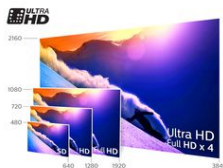

Avantages

Les fonctionnalités appropriées, élégamment présentées

- Pied central avec finitions en métal véritable et chromé

La passion de l'image

- La résolution 4K Ultra HD est inégalée
- Découvrez la qualité d'image Ultra HD avec Pixel Plus Ultra HD

PHILIPS

4K Ultra HD

Un téléviseur Ultra HD affiche une résolution quatre fois supérieure à celle d'un téléviseur Full HD classique. Grâce à plus de 8 millions de pixels et à notre technologie exclusive d'upsampling Ultra Résolution, l'image est de meilleure qualité, quel que soit le contenu d'origine. Profitez d'une meilleure netteté, d'une perception accrue de la profondeur, d'un contraste supérieur, de mouvements fluides et naturels, ainsi que de détails impeccables.

Image/affichage

Afficheur	LED 4K Ultra HD
Diagonale de l'écran (cm)	123 cm
Diagonale de l'écran (pouces)	49 pouces
Résolution d'écran	3 840 x 2 160
Format d'image	16/9
Luminosité	300 cd/m ²
Amélioration de l'image	Pixel Plus Ultra HD