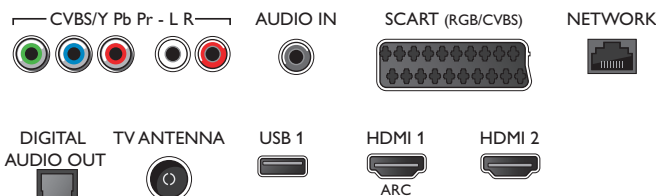

Accesorios

- Accesorios incluidos: Mando a distancia, 2 pilas AA, Cable de alimentación, Guía de inicio rápido, Folleto legal y de seguridad, Soporte para la mesa

Connections

Side

Rear

Fecha de emisión
2018-02-22