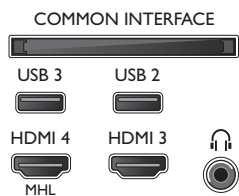

Dimensiones

- Dimensiones de la caja (An. x Al x Pr.): 1054 x 669 x 133 mm
- Dimensiones del equipo (An. x Al x Pr.): 968 x 576 x 77 mm
- Dimensiones del equipo con soporte (An. x Al x Pr.): 968 x 623 x 202 mm
- Peso del producto: 9,3 kg
- Peso del producto (+ soporte): 9,7 kg
- Peso incluido embalaje: 12,3 kg
- Compatible con el montaje en pared VESA: 200 x 200 mm

Accesorios

- Accesorios incluidos: Mando a distancia, 2 pilas AA, Cable de alimentación, Guía de inicio rápido, Folleto legal y de seguridad, Soporte para la mesa

Connections

Side

Rear

Fecha de emisión
2018-02-22