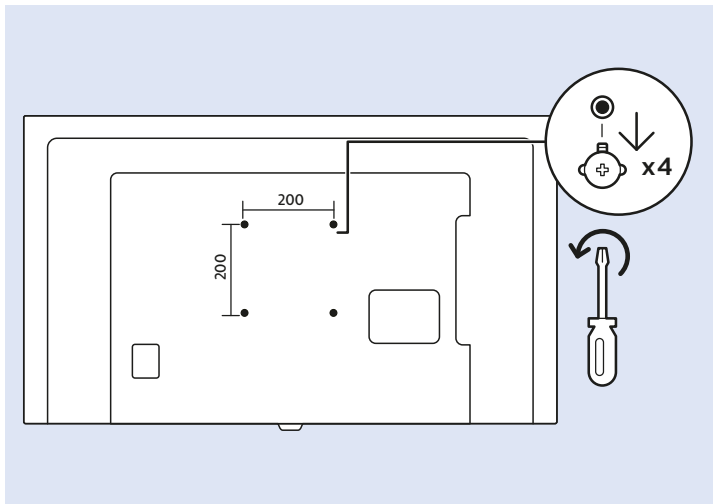

VESA (x, y)
40" 200x200 M4
48" 200x200 M6

40"

48"

6.9kg

12.4kg

Help | Hilfe | Aide
Guida | Ayuda
Помощ | Yardım
Руководство

philips.com/support

4101/4201 Series
User Manual