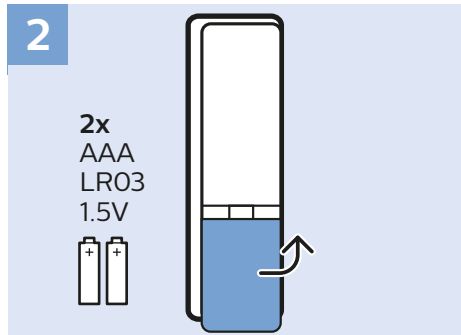

VESA (x, y)
40" 200x200 M4
48" 200x200 M6

40"

48"

6.9kg

12.4kg

Help | Hilfe | Aide
Guida | Ayuda
Помощ | Yardım
Руководство

philips.com/support

4101/4201 Series
User Manual