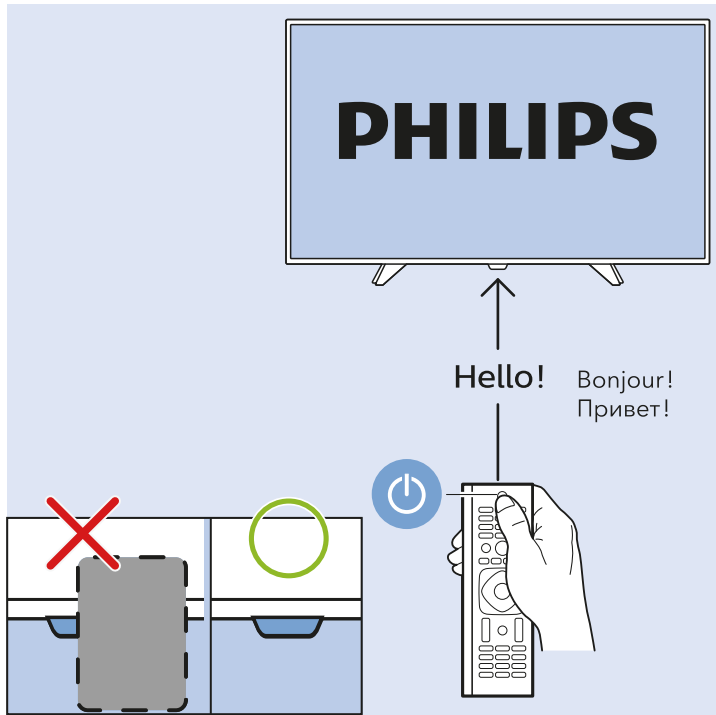

VESA (x, y)
40" 200x200 M4
48" 200x200 M6

40"

48"

6.9kg

12.4kg

Help | Hilfe | Aide
Guida | Ayuda
Помощ | Yardım
Руководство

philips.com/support

4101/4201 Series
User Manual