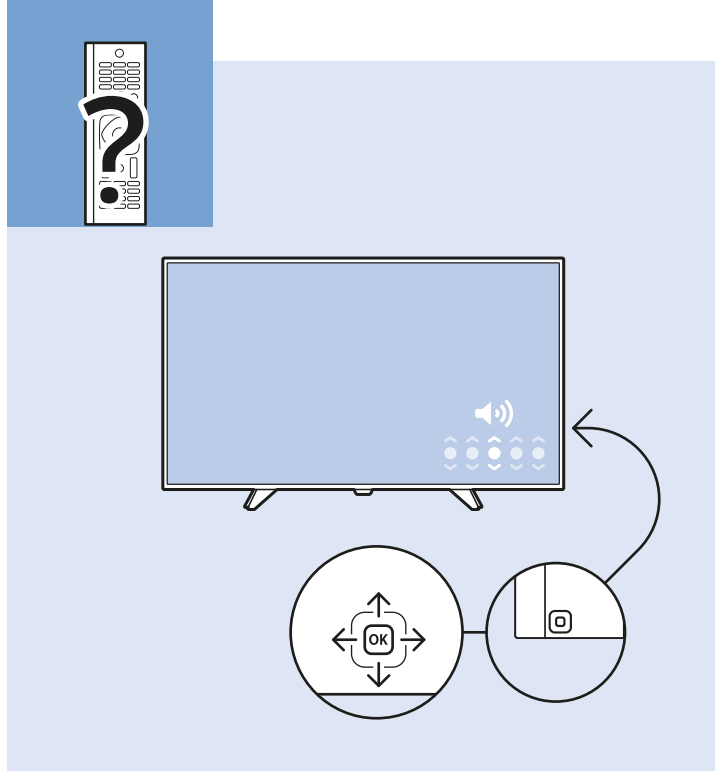

VESA (x, y)
40" 200x200 M4
48" 200x200 M6

40"

48"

6.9kg

12.4kg

Help | Hilfe | Aide
Guida | Ayuda
Помощ | Yardım
Руководство

philips.com/support

4101/4201 Series
User Manual