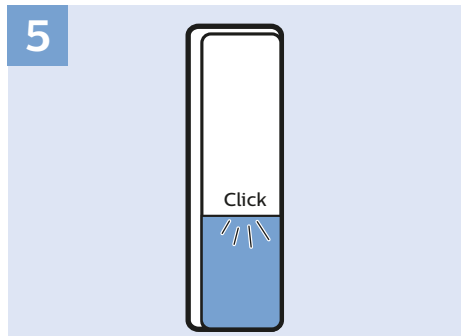

VESA (x, y)
40" 200x200 M4
48" 200x200 M6

40"

48"

6.9kg

12.4kg

Help | Hilfe | Aide
Guida | Ayuda
Помощ | Yardım
Руководство

philips.com/support

4101/4201 Series
User Manual