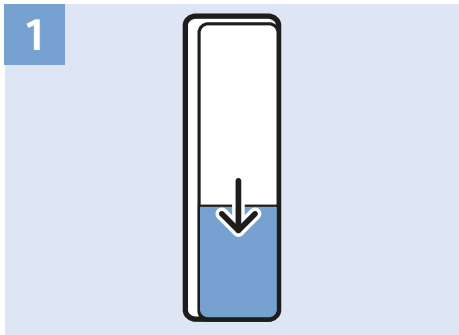

VESA (x, y)
40" 200x200 M4
48" 200x200 M6

40"

48"

6.9kg

12.4kg

Help | Hilfe | Aide
Guida | Ayuda
Помощ | Yardım
Руководство

philips.com/support

4101/4201 Series
User Manual