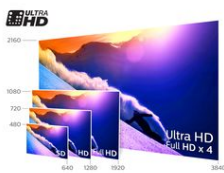

4K Ultra HD

El televisor Ultra HD tiene una resolución cuatro veces superior a la de un televisor Full HD convencional. Con más de 8 millones de píxeles y nuestra tecnología de escalado a resolución Ultra, disfrutarás de la mejor calidad de imagen posible. Cuanto mayor sea la calidad del contenido original, mejores serán las imágenes y la resolución que experimentarás. Disfruta de una nitidez superior, una percepción de la profundidad mejorada, mayor contraste, movimientos naturales y fluidos y detalles perfectos.

Imagen/Pantalla

Pantalla	LED 4K Ultra HD
Relación de luminancia máxima	65 %
Tamaño diagonal de pantalla (métrico)	123 cm
Tamaño diagonal de pantalla (pulgadas)	49 pulgada
Resolución de pantalla	3840 x 2160
Relación de aspecto	16:9
Brillo	350 cd/m ²
Mejora de la imagen	Pixel Plus Ultra HD Micro Dimming