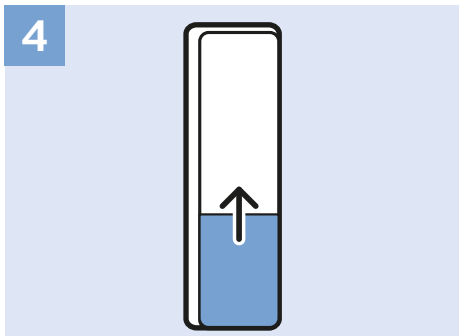

## Computer

VESA (x, y)  
100x100 M4

32"  
80cm

4.8kg

Help | Hilfe | Aide  
Guida | Ayuda  
Помощ | Yardım  
Руководство

[philips.com/support](https://philips.com/support)

4101/4201 Series  
User Manual

Հայաստան – Armenia  
Հաճախորդների սպասարկում  
**0 800 01 004**  
փոխանցված 0,03€/ min