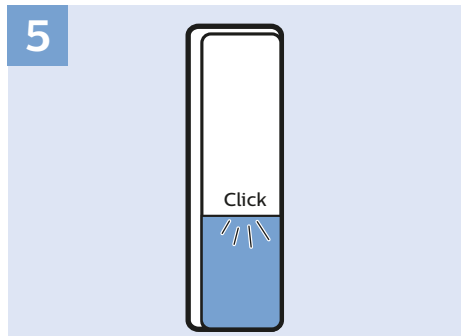

## Computer - ARC

## Computer

VESA (x, y)  
100x100 M4

32"  
80cm

4.8kg

Help | Hilfe | Aide  
Guida | Ayuda  
Помощ | Yardım  
Руководство

[philips.com/support](https://philips.com/support)

4101/4201 Series  
User Manual

Հայաստան – Armenia  
Հաճախորդների սպասարկում  
**0 800 01 004**  
փոխանցված 0,03€/ min