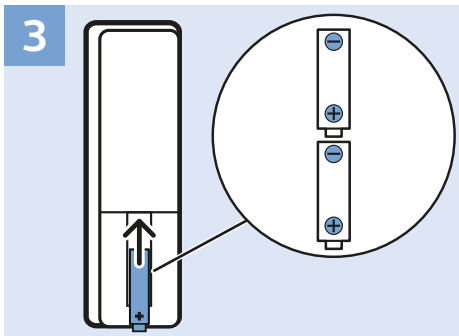

## Computer

VESA (x, y)  
100x100 M4

32"  
80cm

4.8kg

Help | Hilfe | Aide  
Guida | Ayuda  
Помощ | Yardım  
Руководство

[philips.com/support](https://philips.com/support)

4101/4201 Series  
User Manual

Հայաստան – Armenia  
Հաճախորդների սպասարկում  
**0 800 01 004**  
փոխանցված 0,03€/ min