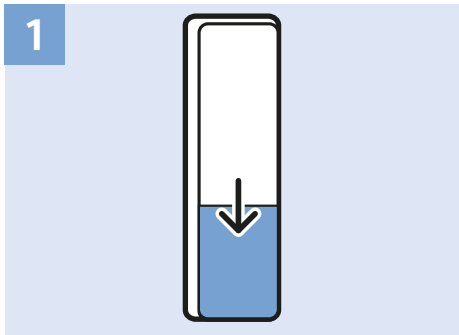

## Computer

VESA (x, y)  
100x100 M4

32"  
80cm

4.8kg

Help | Hilfe | Aide  
Guida | Ayuda  
Помощ | Yardım  
Руководство

[philips.com/support](https://philips.com/support)

4101/4201 Series  
User Manual

Հայաստան – Armenia  
Հաճախորդների սպասարկում  
**0 800 01 004**  
փոխանցված 0,03€/ min