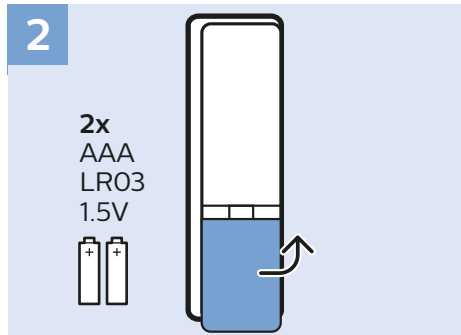

## Computer

VESA (x, y)  
100x100 M4

32"  
80cm

4.8kg

Help | Hilfe | Aide  
Guida | Ayuda  
Помощ | Yardım  
Руководство

[philips.com/support](https://philips.com/support)

4101/4201 Series  
User Manual

Հայաստան – Armenia  
Հաճախորդների սպասարկում  
**0 800 01 004**  
փոխանցված 0,03€/ min