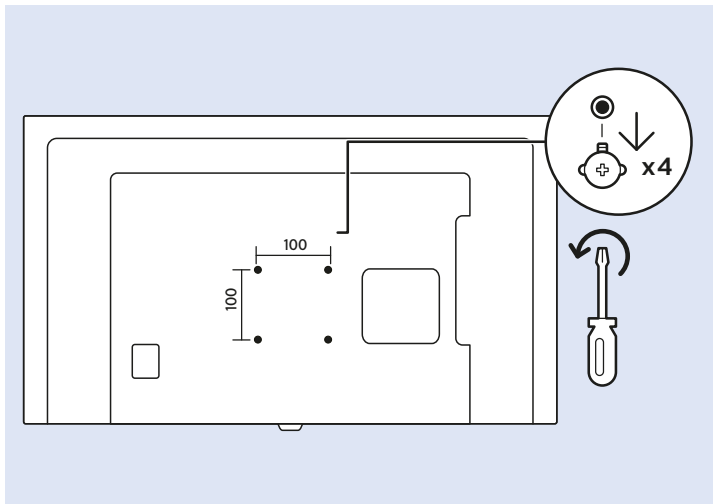

## Computer

VESA (x, y)  
100x100 M4

32"  
80cm

4.8kg

Help | Hilfe | Aide  
Guida | Ayuda  
Помощ | Yardım  
Руководство

[philips.com/support](https://philips.com/support)

4101/4201 Series  
User Manual

Հայաստան – Armenia  
Հաճախորդների սպասարկում  
**0 800 01 004**  
փոխանցված 0,03€/ min