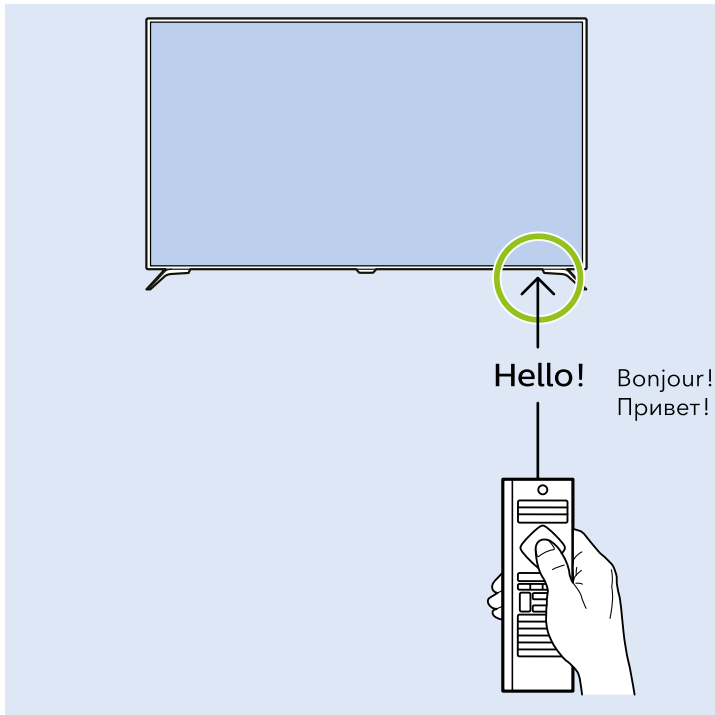

## MHL

VESA 400x200 M6

65"  
164cm

26kg

Help | Hilfe | Aide  
Guida | Ayuda  
Помощ | Yardım  
Руководство

[philips.com/support](https://philips.com/support)

7101 Series  
User Manual

**Հայաստան – Armenia**  
Հաճախորդների սպասարկում  
**0 800 01 004**  
փոխանցված 0,03€/ min