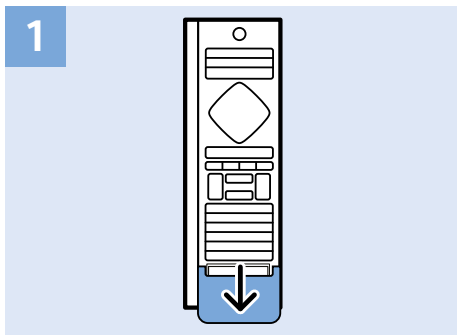

## MHL

VESA 400x200 M6

65"  
164cm

26kg

Help | Hilfe | Aide  
Guida | Ayuda  
Помощ | Yardım  
Руководство

[philips.com/support](https://philips.com/support)

7101 Series  
User Manual

**Հայաստան – Armenia**  
Հաճախորդների սպասարկում  
**0 800 01 004**  
փոխանցված 0,03€/ min