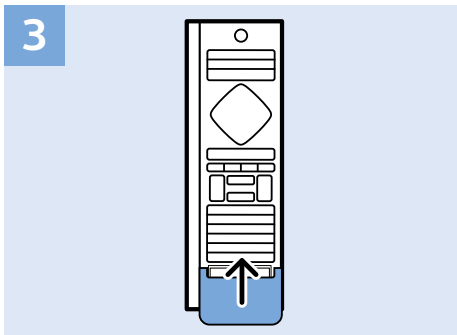

## MHL

VESA 400x200 M6

65"  
164cm

26kg

Help | Hilfe | Aide  
Guida | Ayuda  
Помощ | Yardım  
Руководство

[philips.com/support](https://philips.com/support)

7101 Series  
User Manual

**Հայաստան – Armenia**  
Հաճախորդների սպասարկում  
**0 800 01 004**  
փոխանցված 0,03€/ min