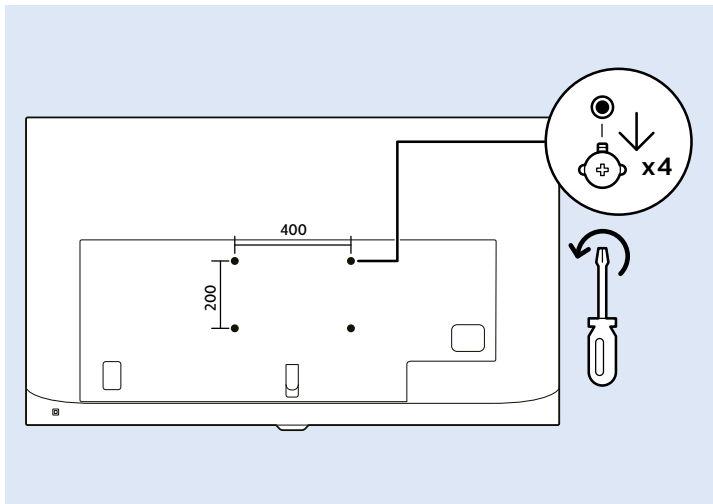

## MHL

VESA 400x200 M6

65"  
164cm

26kg

Help | Hilfe | Aide  
Guida | Ayuda  
Помощ | Yardım  
Руководство

[philips.com/support](https://philips.com/support)

7101 Series  
User Manual

**Հայաստան – Armenia**  
Հաճախորդների սպասարկում  
**0 800 01 004**  
փոխանցված 0,03€/ min