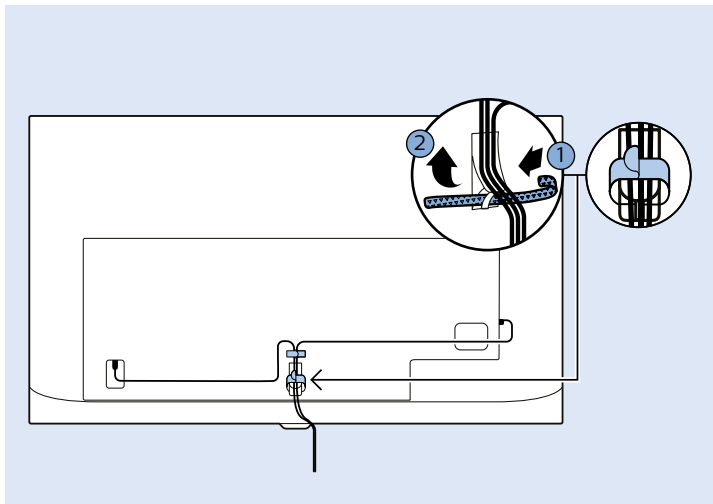

## MHL

VESA 400x200 M6

65"  
164cm

26kg

Help | Hilfe | Aide  
Guida | Ayuda  
Помощ | Yardım  
Руководство

[philips.com/support](https://philips.com/support)

7101 Series  
User Manual

**Հայաստան – Armenia**  
Հաճախորդների սպասարկում  
**0 800 01 004**  
փոխանցված 0,03€/ min