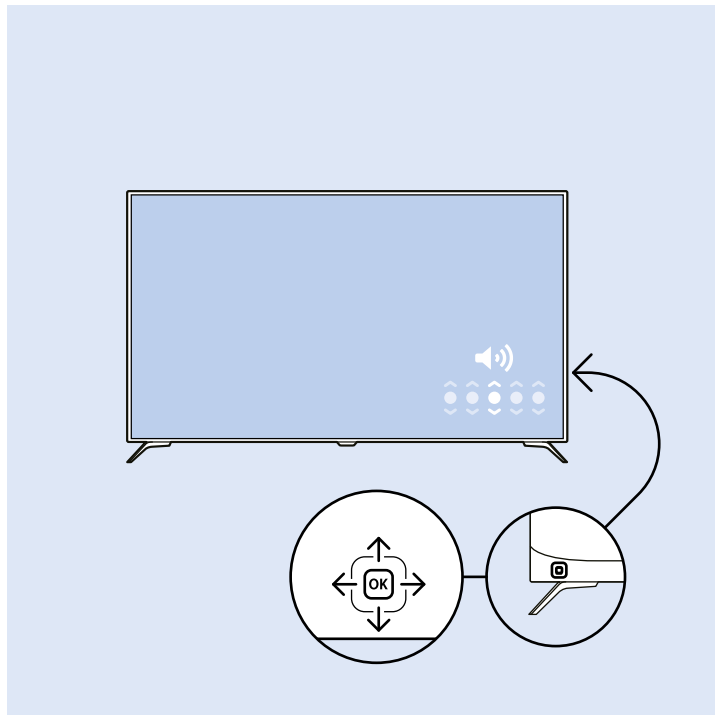

## MHL

VESA 400x200 M6

65"  
164cm

26kg

Help | Hilfe | Aide  
Guida | Ayuda  
Помощ | Yardım  
Руководство

[philips.com/support](https://philips.com/support)

7101 Series  
User Manual

**Հայաստան – Armenia**  
Հաճախորդների սպասարկում  
**0 800 01 004**  
փոխանցված 0,03€/ min