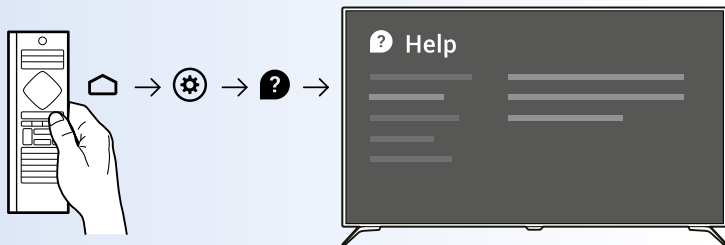

## MHL

VESA 400x200 M6

65"  
164cm

26kg

Help | Hilfe | Aide  
Guida | Ayuda  
Помощ | Yardım  
Руководство

[philips.com/support](https://philips.com/support)

7101 Series  
User Manual

**Հայաստան – Armenia**  
Հաճախորդների սպասարկում  
**0 800 01 004**  
փոխանցված 0,03€/ min