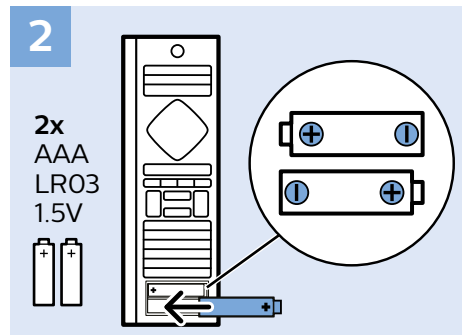

## MHL

VESA 400x200 M6

65"  
164cm

26kg

Help | Hilfe | Aide  
Guida | Ayuda  
Помощ | Yardım  
Руководство

[philips.com/support](https://philips.com/support)

7101 Series  
User Manual

**Հայաստան – Armenia**  
Հաճախորդների սպասարկում  
**0 800 01 004**  
փոխանցված 0,03€/ min