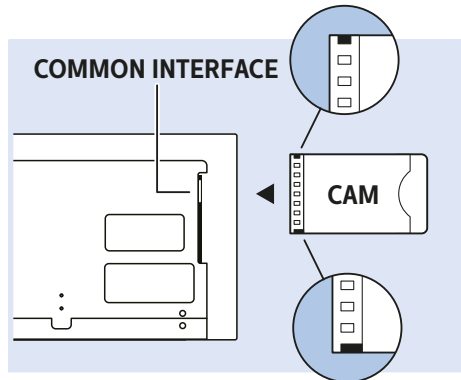

简体中文 - 请阅读安全说明。

繁體中文 - 請閱讀安全說明。

العربية قراءة تعليمات السلامة.
עברית קראו את הוראות הבטיחות

4

5

www.philips.com/connectivityguide

49"

40"

Home Theatre System - ARC

HDMI 1, 2, 3, 4 (ARC)

Home Theatre System

DIGITAL AUDIO OUT - OPTICAL

MHL

HDMI 4 / MHL

USB Hard Drive

USB