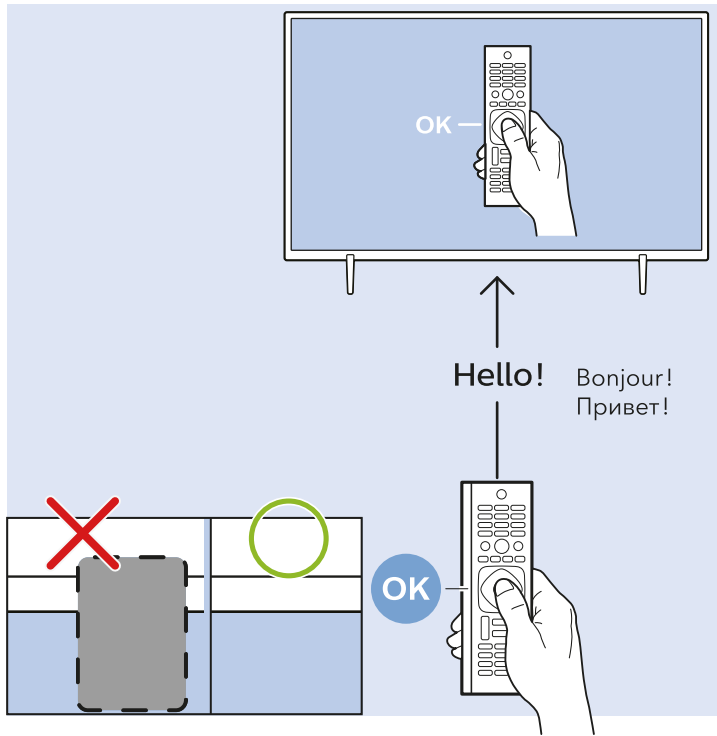

VESA (x, y)
40" 200x200 M4
49" 400x200 M6

40"
102cm

49"
123cm

7.9kg

11kg

Help | Hilfe | Aide
Guida | Ayuda
Помощ | Yardım
Руководство

philips.com/support

5501 Series
User Manual