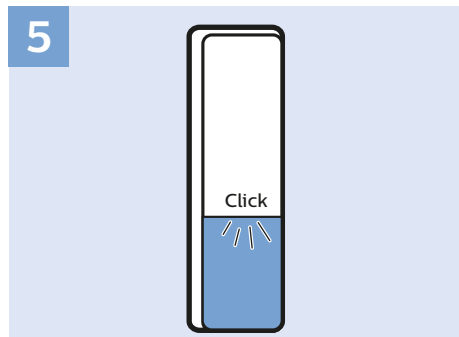

VESA (x, y)
40" 200x200 M4
49" 400x200 M6

40"
102cm

49"
123cm

7.9kg

11kg

Help | Hilfe | Aide
Guida | Ayuda
Помощ | Yardım
Руководство

philips.com/support

5501 Series
User Manual