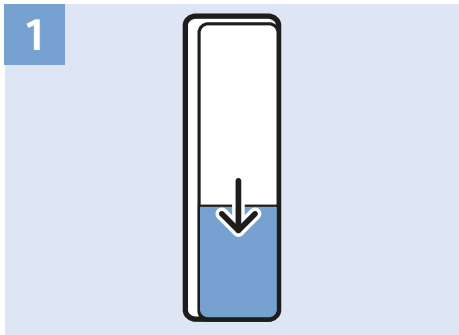

VESA (x, y)
40" 200x200 M4
49" 400x200 M6

40"
102cm

49"
123cm

7.9kg

11kg

Help | Hilfe | Aide
Guida | Ayuda
Помощ | Yardım
Руководство

philips.com/support

5501 Series
User Manual