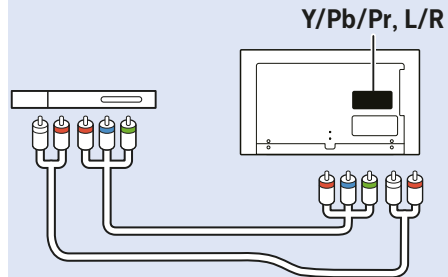

VESA (x, y)
40" 200x200 M4
49" 400x200 M6

40"
102cm

49"
123cm

7.9kg

11kg

Help | Hilfe | Aide
Guida | Ayuda
Помощ | Yardım
Руководство

philips.com/support

5501 Series
User Manual