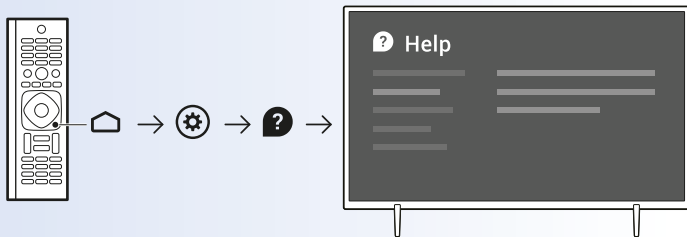

VESA (x, y)
40" 200x200 M4
49" 400x200 M6

40"
102cm

49"
123cm

7.9kg

11kg

Help | Hilfe | Aide
Guida | Ayuda
Помощ | Yardım
Руководство

philips.com/support

5501 Series
User Manual