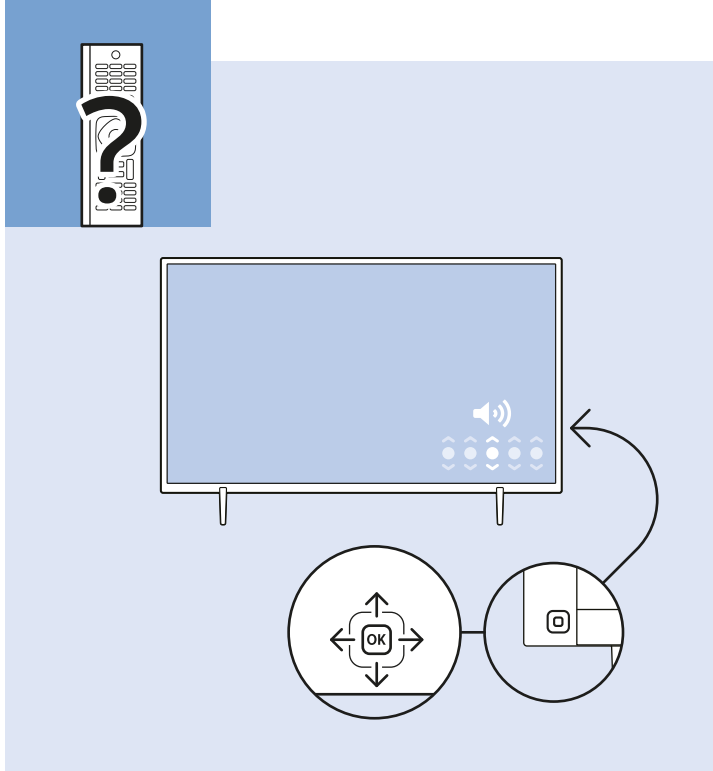

VESA (x, y)
40" 200x200 M4
49" 400x200 M6

40"
102cm

49"
123cm

7.9kg

11kg

Help | Hilfe | Aide
Guida | Ayuda
Помощ | Yardım
Руководство

philips.com/support

5501 Series
User Manual