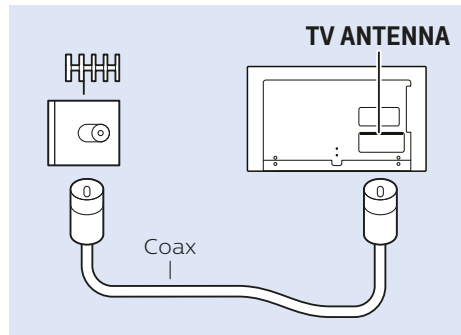

简体中文 - 请阅读安全说明。

繁體中文 - 請閱讀安全說明。

العربية قراءة تعليمات السلامة.
עברית קראו את הוראות הבטיחות

4

5

www.philips.com/connectivityguide

49"

40"

Home Theatre System - ARC

HDMI 1, 2, 3, 4 (ARC)

Home Theatre System

DIGITAL AUDIO OUT - OPTICAL

MHL

HDMI 4 / MHL

USB Hard Drive

USB