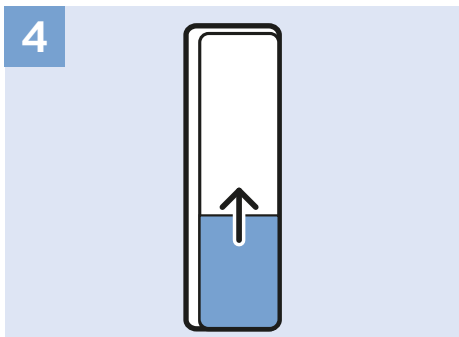

VESA (x, y)
40" 200x200 M4
49" 400x200 M6

40"
102cm

49"
123cm

7.9kg

11kg

Help | Hilfe | Aide
Guida | Ayuda
Помощ | Yardım
Руководство

philips.com/support

5501 Series
User Manual