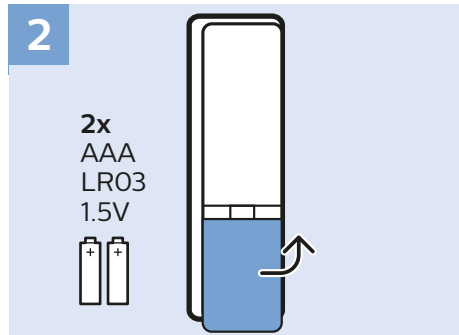

VESA (x, y)
40" 200x200 M4
49" 400x200 M6

40"
102cm

49"
123cm

7.9kg

11kg

Help | Hilfe | Aide
Guida | Ayuda
Помощ | Yardım
Руководство

philips.com/support

5501 Series
User Manual