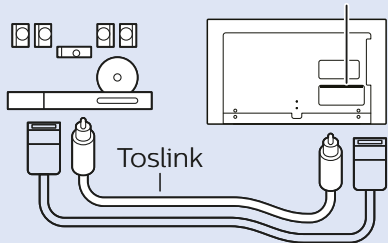

简体中文 - 请阅读安全说明。

繁體中文 - 請閱讀安全說明。

العربية قراءة تعليمات السلامة.
עברית קראו את הוראות הבטיחות

4

5

www.philips.com/connectivityguide

49"

40"

Home Theatre System - ARC

HDMI 1, 2, 3, 4 (ARC)

Home Theatre System

DIGITAL AUDIO OUT - OPTICAL

MHL

HDMI 4 / MHL

USB Hard Drive

USB