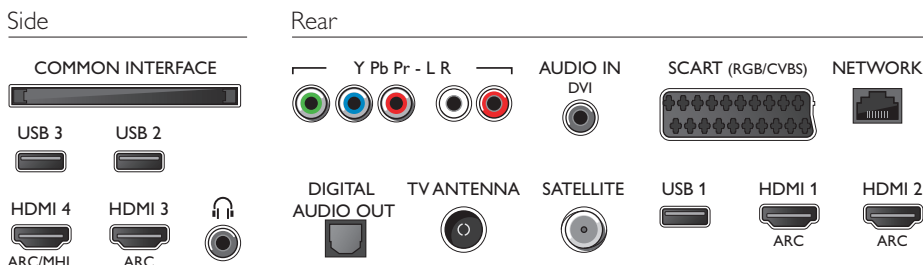

Dimensiones

- Dimensiones de la caja (An. x Al x Pr.): 1570 x 985 x 160 mm
- Dimensiones del equipo (An. x Al x Pr.): 1456 x 850 x 67,2 mm
- Dimensiones del equipo con soporte (An. x Al x Pr.): 1456 x 901 x 259 mm
- Peso del producto: 28 kg
- Peso del producto (+ soporte): 28,6 kg
- Peso incluido embalaje: 33,4 kg
- Compatible con el montaje en pared VESA: 400 x 200 mm

Accesorios

- Accesorios incluidos: Mando a distancia, 2 pilas AA, Soporte para la mesa, Cable de alimentación, Guía de inicio rápido, Folleto legal y de seguridad

Connections

Fecha de emisión
2018-04-27

Versión: 11.0.1