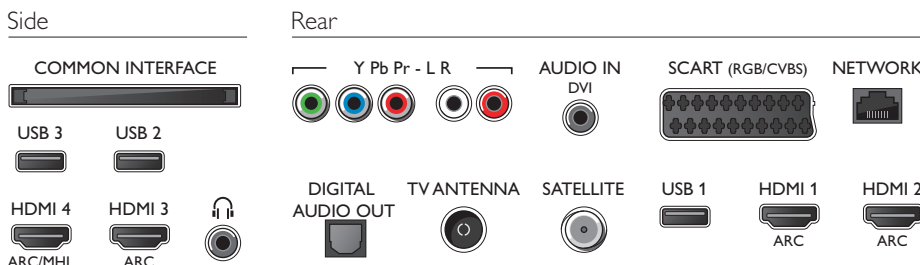

Connexions

Date de publication
2018-04-27

Version: 11.0.1

12 NC: 8670 001 35015
EAN: 87 18863 00787 7

© 2018 Koninklijke Philips N.V.
Tous droits réservés.

Les caractéristiques sont sujettes à modification sans préavis. Les marques commerciales sont la propriété de Koninklijke Philips N.V. ou de leurs détenteurs respectifs.

www.philips.com

- Le Guide électronique des programmes et la visibilité (jusqu'à 8 jours) varient selon le pays et l'opérateur.
- Les offres d'applications Android peuvent varier selon le pays. Pour plus d'informations, visitez le site local du Google Play Store.
- Consommation électrique en kWh par an, sur la base d'un téléviseur fonctionnant 4 heures par jour pendant 365 jours. La consommation électrique réelle dépend de l'utilisation du téléviseur.
- L'offre de jeux sur le cloud dépend des fournisseurs de jeux.
- Le téléviseur prend en charge la réception DVB pour les chaînes gratuites. Certains opérateurs DVB peuvent ne pas être pris en charge. Vous trouverez une liste à jour dans la section FAQ du site Web d'assistance de Philips. Pour certains opérateurs, un abonnement et un accès conditionnel sont exigés. Pour plus d'informations, contactez votre opérateur.
- (Philips) uniquement compatible avec le lecteur Philips spécifique.
- La fonctionnalité Google Cast dépend de l'utilisation d'applications et appareils compatibles Google Cast. Pour plus d'informations, visitez la page produit de Google Cast.
- L'application Philips TV Remote et les fonctionnalités varient selon le modèle de téléviseur, l'opérateur, le pays, le modèle de smartphone et son système d'exploitation. Pour plus d'informations, visitez www.philips.com/TVRemoteapp.
- Les applications Smart TV proposées varient selon le modèle de téléviseur et le pays. Pour plus d'informations, visitez www.philips.com/smarttv.
- Enregistrement USB uniquement pour les chaînes numériques. Les enregistrements peuvent être limités par des droits de reproduction télévisuelle (CI+). Des restrictions sont susceptibles de s'appliquer selon le pays ou la chaîne.