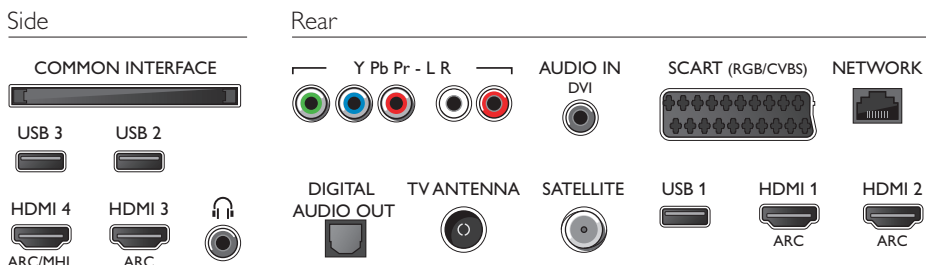

Connections

Fecha de emisión
2018-04-27

Versión: 13.0.1

12 NC: 8670 001 35074
EAN: 87 18863 00825 6

© 2018 Koninklijke Philips N.V.
Todos los derechos reservados.

Las especificaciones están sujetas a cambios sin previo aviso. Las marcas registradas son propiedad de Koninklijke Philips N.V. o de sus propietarios respectivos.

www.philips.com

* La guía electrónica de programación y la visibilidad real (hasta 8 días) dependen del país y del operador.

* Las ofertas de aplicaciones de Android varían en función del país. Para obtener más detalles visita tu tienda local de Google Play.

* Consumo de energía en kWh por año, basado en el consumo de energía de un televisor encendido durante 4 horas al día, 365 días al año. El consumo de energía real dependerá del modo en que se use el televisor.

* Las ofertas de juegos en la nube dependen de proveedores de juego.

* (Philips) solo es compatible con determinados reproductores de Philips.

* Google Cast está disponible solo en dispositivos y aplicaciones Google Cast Ready. Para obtener más información, visita la página de productos de Google Cast.

* La aplicación TV Remote de Philips y las funciones relacionadas varían según el modelo de televisor, el operador y el país, así como el modelo de dispositivo inteligente y el sistema operativo. Para obtener más detalles, visita: www.philips.com/TVRemoteapp.

* Las aplicaciones de Smart TV varían según el modelo de televisor y el país. Para obtener más información, visita: www.philips.com/smarttv.

* La grabación USB solo está disponible para canales digitales, las grabaciones pueden estar limitadas por la protección contra copias de las emisoras (CI+). Se pueden aplicar restricciones por país y canal.