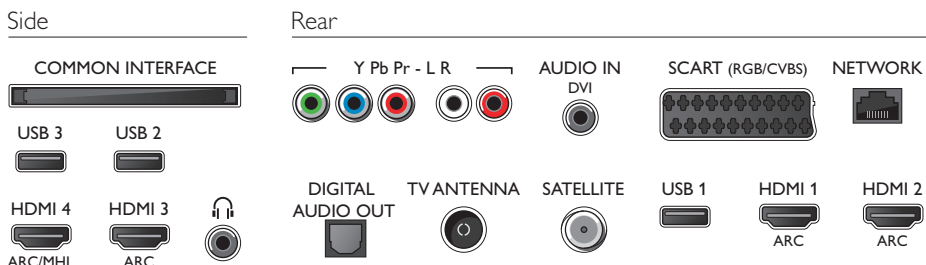

Connections

Fecha de emisión
2018-04-27

Versión: 12.0.1

12 NC: 8670 001 35033
EAN: 87 18863 00803 4

© 2018 Koninklijke Philips N.V.
Todos los derechos reservados.

Las especificaciones están sujetas a cambios sin previo aviso. Las marcas registradas son propiedad de Koninklijke Philips N.V. o de sus propietarios respectivos.

www.philips.com

* La guía electrónica de programación y la visibilidad real (hasta 8 días) dependen del país y del operador.

* Las ofertas de aplicaciones de Android varían en función del país. Para obtener más detalles visita tu tienda local de Google Play.

* Consumo de energía en kWh por año, basado en el consumo de energía de un televisor encendido durante 4 horas al día, 365 días al año. El consumo de energía real dependerá del modo en que se use el televisor.

* Las ofertas de juegos en la nube dependen de proveedores de juego.

* El televisor admite la recepción de DVB-T para emisiones gratuitas.

Puede que determinados operadores de DVB-T no sean compatibles. Puedes encontrar una lista actualizada en la sección de preguntas frecuentes del sitio Web de asistencia de Philips. Algunos operadores requieren acceso condicional y suscripción. Ponte en contacto con tu operador para obtener más información.

* (Philips) solo es compatible con determinados reproductores de Philips.

* Google Cast está disponible solo en dispositivos y aplicaciones Google Cast Ready. Para obtener más información, visita la página de productos de Google Cast.

* La aplicación TV Remote de Philips y las funciones relacionadas varían según el modelo de televisor, el operador y el país, así como el modelo de dispositivo inteligente y el sistema operativo. Para obtener más detalles, visita: www.philips.com/TVRemoteapp.

* Las aplicaciones de Smart TV varían según el modelo de televisor y el país. Para obtener más información, visita: www.philips.com/smarttv.

* La grabación USB solo está disponible para canales digitales, las grabaciones pueden estar limitadas por la protección contra copias de las emisoras (CI+). Se pueden aplicar restricciones por país y canal.