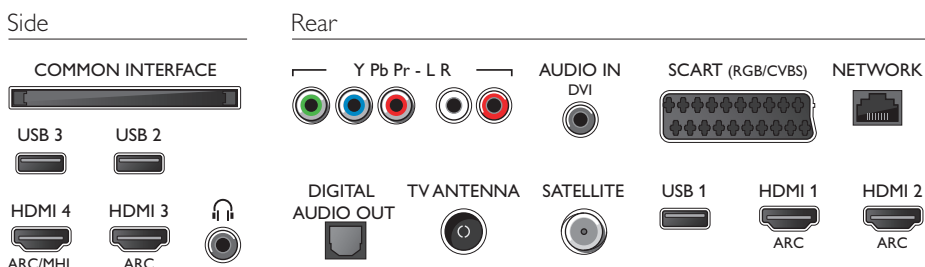

Dimensions

- Largeur du socle du téléviseur: 647,79 millimètre
- Dimensions de l'emballage (l x H x P): 1 054 x 669 x 133 millimètre
- Dimensions de l'appareil (l x H x P): 968 x 573 x 77 millimètre
- Dimensions de l'appareil (support inclus) (l x H x P): 968 x 625 x 241 millimètre
- Poids du produit: 12,4 kg
- Poids du produit (support compris): 15,1 kg
- Poids (emballage compris): 17,8 kg
- Compatible avec fixations murales VESA: 200 x 200 mm

Accessoires

- Accessoires fournis: Télécommande, 2 piles AA, Support de table, Cordon d'alimentation, Guide de démarrage rapide, Brochure légale et de sécurité

Connections

Date de publication
2018-04-27

Version: 12.0.1