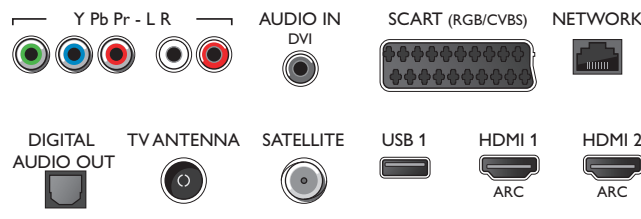

Connections

Side

Rear

Fecha de emisión
2018-04-27

Versión: 15.0.1

12 NC: 8670 001 35028
EAN: 87 18863 00799 0

© 2018 Koninklijke Philips N.V.
Todos los derechos reservados.

Las especificaciones están sujetas a cambios sin previo aviso. Las marcas registradas son propiedad de Koninklijke Philips N.V. o de sus propietarios respectivos.

www.philips.com

* La guía electrónica de programación y la visibilidad real (hasta 8 días) dependen del país y del operador.

* Las ofertas de aplicaciones de Android varían en función del país. Para obtener más detalles visita tu tienda local de Google Play.

* Consumo de energía en kWh por año, basado en el consumo de energía de un televisor encendido durante 4 horas al día, 365 días al año. El consumo de energía real dependerá del modo en que se use el televisor.

* Las ofertas de juegos en la nube dependen de proveedores de juego.

* El televisor admite la recepción de DVB-T para emisiones gratuitas.

Puede que determinados operadores de DVB-T no sean compatibles. Puedes encontrar una lista actualizada en la sección de preguntas frecuentes del sitio Web de asistencia de Philips. Algunos operadores requieren acceso condicional y suscripción. Ponte en contacto con tu operador para obtener más información.

* (Philips) solo es compatible con determinados reproductores de Philips.

* Google Cast está disponible solo en dispositivos y aplicaciones Google Cast Ready. Para obtener más información, visita la página de productos de Google Cast.

* La aplicación TV Remote de Philips y las funciones relacionadas varían según el modelo de televisor, el operador y el país, así como el modelo de dispositivo inteligente y el sistema operativo. Para obtener más detalles, visita: www.philips.com/TVRemoteapp.

* Las aplicaciones de Smart TV varían según el modelo de televisor y el país. Para obtener más información, visita: www.philips.com/smarttv.

* La grabación USB solo está disponible para canales digitales, las grabaciones pueden estar limitadas por la protección contra copias de las emisoras (CI+). Se pueden aplicar restricciones por país y canal.