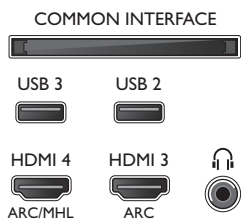

Connections

Side