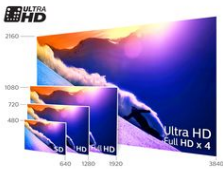

4K Ultra HD

Un téléviseur Ultra HD affiche une résolution quatre fois supérieure à celle d'un téléviseur Full HD classique. Grâce à plus de 8 millions de pixels et à notre technologie exclusive d'upsampling Ultra Résolution, l'image est d'une qualité optimale. Plus le contenu d'origine est de haute qualité, meilleures sont les images et la résolution obtenues. Profitez d'une meilleure netteté, d'une perception accrue de la profondeur, d'un contraste supérieur, de mouvements fluides et naturels, ainsi que de détails impeccables.