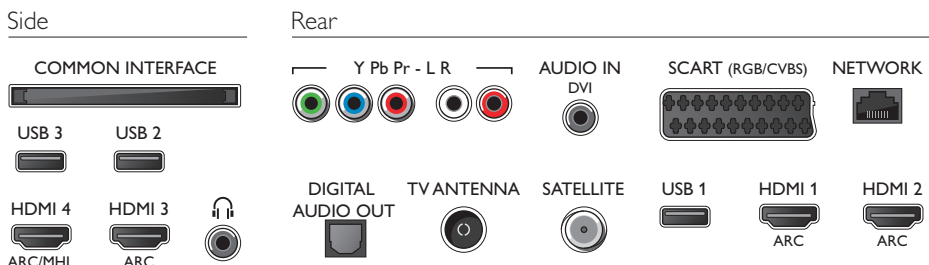

Accessoires

- Accessoires fournis: Télécommande, 2 piles AA, Support de table, Cordon d'alimentation, Guide de démarrage rapide, Brochure légale et de sécurité

Connections

Date de publication
2018-04-27

Version: 15.0.1