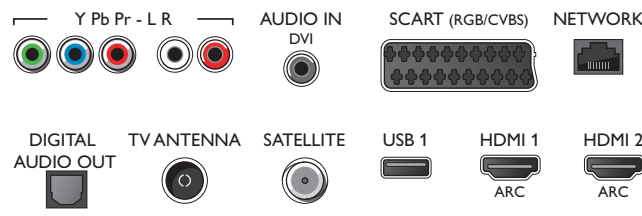

Accessoires

- Accessoires fournis: Télécommande, 2 piles AA, Support de table, Cordon d'alimentation, Guide de démarrage rapide, Brochure légale et de sécurité

Connections

Side

Rear

Date de publication
2018-04-27