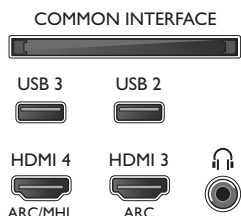

Connections

Side