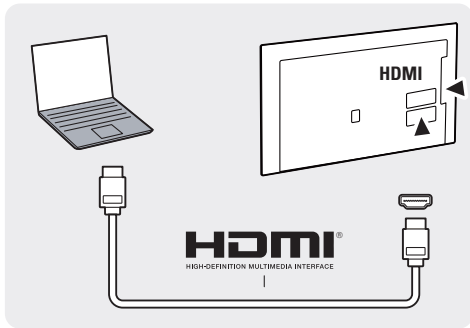

العربية قراءة تعليمات السلامة.
עברית קראו את הוראות הבטיחות

1

1

2

3

40" 8.8 kg
50" 13.3kg
55" 15.1 kg

4

VESA (x,y)
40" 200x200 M4
50" 400x200 M6
55" 400x200 M6