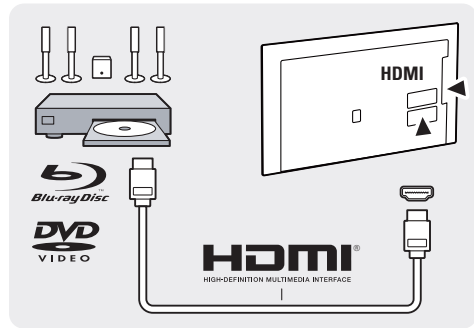

العربية قراءة تعليمات السلامة.
עברית קראו את הוראות הבטיחות

1

1

2

3

40" 8.8 kg
50" 13.3kg
55" 15.1 kg

4

VESA (x,y)
40" 200x200 M4
50" 400x200 M6
55" 400x200 M6