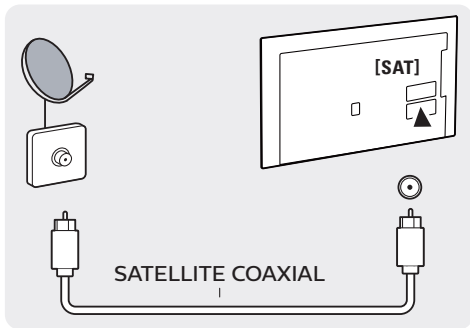

العربية قراءة تعليمات السلامة.
עברית קראו את הוראות הבטיחות

1

1

2

3

40" 8.8 kg
50" 13.3kg
55" 15.1 kg

4

VESA (x,y)
40" 200x200 M4
50" 400x200 M6
55" 400x200 M6