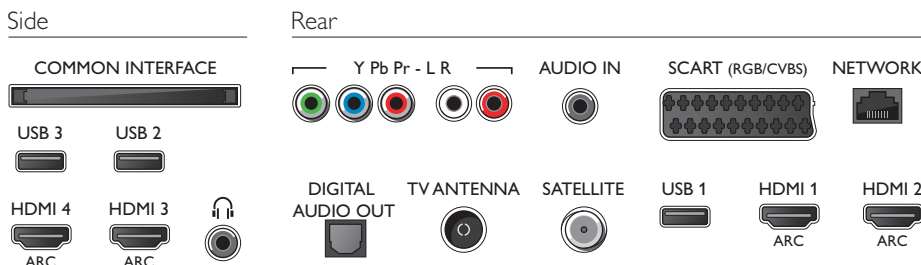

Connexions

Date de publication
2018-04-25

Version: 8.4.1

12 NC: 8670 001 23885
EAN: 87 18863 00329 9

© 2018 Koninklijke Philips N.V.
Tous droits réservés.

Les caractéristiques sont sujettes à modification sans préavis. Les marques commerciales sont la propriété de Koninklijke Philips N.V. ou de leurs détenteurs respectifs.

www.philips.com

* Les parents doivent surveiller leurs enfants pendant le visionnage en 3D et s'assurer qu'ils ne présentent aucun des symptômes mentionnés ci-dessus. La 3D n'est pas recommandée pour les enfants de moins de 6 ans, leur système visuel n'étant pas complètement développé.

* Le Guide électronique des programmes et la visibilité (jusqu'à 8 jours) varient selon le pays et l'opérateur.

* Les offres d'applications Android peuvent varier selon le pays. Pour plus d'informations, visitez le site local du Google Play Store.

* Consommation électrique en kWh par an, sur la base d'un téléviseur fonctionnant 4 heures par jour pendant 365 jours. La consommation électrique réelle dépend de l'utilisation du téléviseur.

* L'offre de jeux sur le cloud dépend des fournisseurs de jeux.

* Le téléviseur prend en charge la réception DVB pour les chaînes gratuites. Certains opérateurs DVB peuvent ne pas être pris en charge. Vous trouverez une liste à jour dans la section FAQ du site Web d'assistance de Philips. Pour certains opérateurs, un abonnement et un accès conditionnel sont exigés. Pour plus d'informations, contactez votre opérateur.

* (Philips) uniquement compatible avec le lecteur Philips spécifique.

* La fonctionnalité Google Cast dépend de l'utilisation d'applications et appareils compatibles Google Cast. Pour plus d'informations, visitez la page produit de Google Cast.

* L'application Philips TV Remote et les fonctionnalités varient selon le modèle de téléviseur, l'opérateur, le pays, le modèle de smartphone et son système d'exploitation. Pour plus d'informations, visitez www.philips.com/TVRemoteapp.

* Les applications Smart TV proposées varient selon le modèle de téléviseur et le pays. Pour plus d'informations, visitez www.philips.com/smarttv.

* Enregistrement USB uniquement pour les chaînes numériques. Les enregistrements peuvent être limités par des droits de reproduction télévisuelle (CI+). Des restrictions sont susceptibles de s'appliquer selon le pays ou la chaîne.