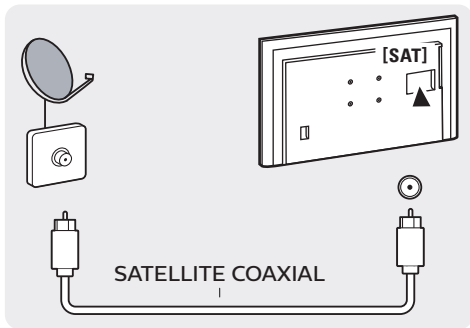

العربية قراءة تعليمات السلامة.
עברית קראו את הוראות הבטיחות

1

VESA (x,y)
40" 200x200 M4
48" 200x200 M6

3

User Manual

FAQ

Chat

Forum