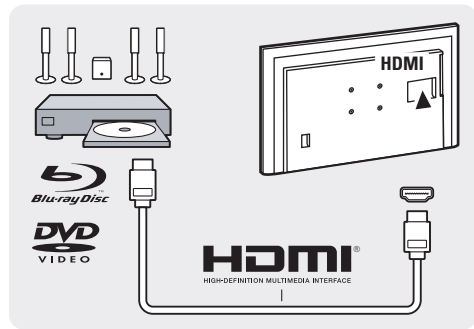

العربية قراءة تعليمات السلامة.
עברית קראו את הוראות הבטיחות

1

VESA (x,y)
40" 200x200 M4
48" 200x200 M6

3

User Manual

FAQ

Chat

Forum