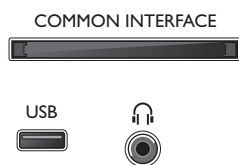

- Prise en charge des formats de sous-titres: .SMI, .SRT, .SSA, .SUB, .TXT, .ASS
- Formats de lecture de musique: AAC, MP3, WAV, WMA (v2 à v9.2)
- Formats de lecture de photos: JPEG, BMP, GIF, PNG

Résolution d'affichage prise en charge

- Entrées ordinateur: jusqu'à 1920 x 1080 à 60 Hz
- Entrées vidéo: 24, 25, 30, 50, 60 Hz, jusqu'à 1920 x 1080p

Tuner/réception/transmission

- TV numérique: DVB-T/C
- Prise en charge MPEG: MPEG-2, MPEG-4
- Lecture vidéo: NTSC, PAL, SECAM

Alimentation

- Puissance électrique: 220 - 240 V, 50/60 Hz
- Température ambiante: De 5 °C à 35 °C
- Classe énergétique européenne: 24 W
- Consommation énergétique annuelle: 35 kWh
- Classe énergétique: A
- Consommation en veille: < 0,3 W
- Consommation du téléviseur éteint: < 0,3 W
- Fonctions d'économie d'énergie: Minuterie de mise hors tension automatique, Mode Eco, Image Muet (pour la radio)

Dimensions

- Dimensions de l'emballage (l x H x P): 600 x 390 x 100 millimètre
- Dimensions de l'appareil (l x H x P): 512 x 308 x 35 millimètre
- Dimensions de l'appareil (support inclus) (l x H x P): 512 x 317 x 112 millimètre
- Poids du produit: 2,6 kg
- Poids du produit (support compris): 2,7 kg
- Poids (emballage compris): 3,5 kg
- Compatible avec fixations murales VESA: 75 x 75 mm

Accessoires

- Accessoires fournis: Télécommande, Support de table, Cordon d'alimentation, Guide de démarrage rapide, Brochure légale et de sécurité, Livret de garantie

Connexions

Side