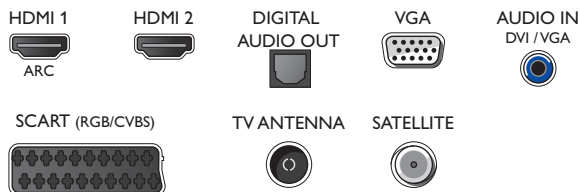

Accessoires

- Accessoires fournis: Télécommande, Support de table, Cordon d'alimentation, Guide de démarrage rapide, Brochure légale et de sécurité, Livret de garantie

Connections

Side

Rear

Date de publication
2016-10-06