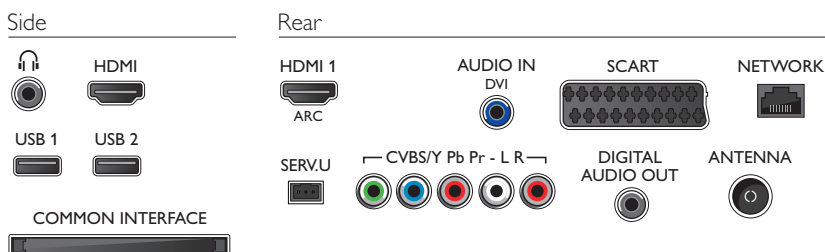

* La compatibilité dépend de la certification Wi-Fi Miracast de votre appareil Android (version 4.2 ou ultérieure). Pour plus d'informations, consultez la documentation de votre appareil.

* Pour l'application Smart TV, rendez-vous sur le site www.philips.com/tv pour découvrir les offres disponibles dans votre pays.

* Enregistrement USB uniquement pour les chaînes numériques. Les enregistrements peuvent être limités par des droits de reproduction télévisuelle (CI+). Des restrictions sont susceptibles de s'appliquer selon le pays ou la chaîne.

* La caméra Skype du téléviseur (PTA317) est vendu séparément.

* Le téléviseur prend en charge la réception DVB pour les chaînes gratuites. Certains opérateurs DVB peuvent ne pas être pris en charge. Vous trouverez une liste à jour dans la section FAQ du site Web d'assistance de Philips. Pour certains opérateurs, un abonnement et un accès conditionnel sont exigés. Pour plus d'informations, contactez votre opérateur.

* Mise à niveau du logiciel nécessaire pour HbbTV, Multiroom client et serveur, Netflix et l'application myRemote.

* Consommation électrique en kWh par an, sur la base d'un téléviseur fonctionnant 4 heures par jour pendant 365 jours. La consommation électrique réelle dépend de l'utilisation du téléviseur.

* Le Guide électronique des programmes et la visibilité (jusqu'à 8 jours) varient selon le pays et l'opérateur.

Date de publication
2018-04-25

Version: 5.0.3

12 NC: 8670 000 97989
EAN: 87 12581 66878 5

© 2018 Koninklijke Philips N.V.
Tous droits réservés.

Les caractéristiques sont sujettes à modification sans préavis. Les marques commerciales sont la propriété de Koninklijke Philips N.V. ou de leurs détenteurs respectifs.

www.philips.com