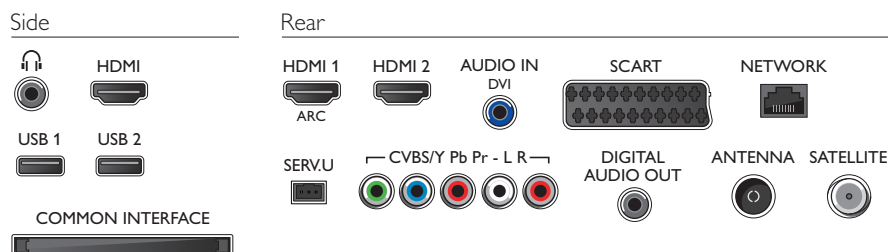

- Formats de lecture de vidéos: Conteneurs : AVI, MKV, H.264/MPEG-4 AVC, MPEG-1, MPEG-2, MPEG-4, WMV9/VC1
- Formats de lecture de musique: AAC, MP3, WMA (v2 à v9.2)
- Formats de lecture de photos: JPEG

Résolution d'affichage prise en charge

- Entrées ordinateur: jusqu'à 1920 x 1080 à 60 Hz
- Entrées vidéo: 24, 25, 30, 50, 60 Hz, jusqu'à 1920 x 1080p

Tuner/réception/transmission

- TV numérique: DVB-T/C/S/S2
- Lecture vidéo: NTSC, PAL, SECAM
- Prise en charge MPEG: MPEG-2, MPEG-4

Alimentation

- Puissance électrique: 220 - 240 V, 50/60 Hz
- Température ambiante: De 5 °C à 35 °C
- Classe énergétique: A
- Classe énergétique européenne: 38 W
- Consommation énergétique annuelle: 55 kWh
- Consommation en veille: < 0,3 W
- Fonctions d'économie d'énergie: Minuterie de mise hors tension automatique, Mode Eco, Image Muet (pour la radio)
- Consommation du téléviseur éteint: < 0,3 W

Dimensions

- Dimensions de l'emballage (l x H x P): 800 x 530 x 133 mm
- Dimensions de l'appareil (l x H x P): 738 x 450,8 x 35,5 mm
- Dimensions de l'appareil (support inclus) (l x H x P): 738 x 501 x 185 mm
- Poids du produit: 7,1 kg
- Poids du produit (support compris): 8,5 kg
- Support mural compatible: 200 x 100 mm, réglable
- Poids (emballage compris): 10,4 kg

Accessoires

- Accessoires fournis: Cordon d'alimentation, Télécommande, 2 piles AAA, Guide de mise en route, Brochure légale et de sécurité, Livret de garantie, Support de table

Date de publication
2014-07-28

Version: 6.1.10

12 NC: 8670 000 98666
EAN: 87 12581 67140 2

© 2014 Koninklijke Philips N.V.
Tous droits réservés.

Les caractéristiques sont sujettes à modification sans préavis. Les marques commerciales sont la propriété de Koninklijke Philips N.V. ou de leurs détenteurs respectifs.

www.philips.com

* L'application MyRemote et les fonctionnalités varient selon le modèle de téléviseur, le pays, le modèle de smartphone et son système d'exploitation. Pour plus d'informations, rendez-vous sur : www.philips.com/TV.

* La compatibilité dépend de la certification Wi-Fi miracast de votre appareil Android (version 4.2 ou ultérieure). Pour plus d'informations, consultez la documentation de votre appareil.

* Le Guide électronique des programmes et la visibilité (jusqu'à 8 jours) varient selon le pays et l'opérateur.

* Consommation électrique en kWh par an, sur la base d'un téléviseur fonctionnant 4 heures par jour pendant 365 jours. La consommation électrique réelle dépend de l'utilisation du téléviseur.

* Le téléviseur prend en charge la réception DVB pour les chaînes gratuites. Certains opérateurs DVB peuvent ne pas être pris en charge. Vous trouverez une liste à jour dans la section FAQ du site Web d'assistance de Philips. Pour certains opérateurs, un abonnement et un accès conditionnel sont exigés. Pour plus d'informations, contactez votre opérateur.

* L'appareil photo du téléviseur Philips (PTA317) est vendu séparément.

* Pour l'application Smart TV, rendez-vous sur le site www.philips.com/tv pour découvrir les offres disponibles dans votre pays.

* Enregistrement USB uniquement pour les chaînes numériques. Les enregistrements peuvent être limités par des droits de reproduction télévisuelle (CI+). Des restrictions sont susceptibles de s'appliquer selon le pays ou la chaîne.