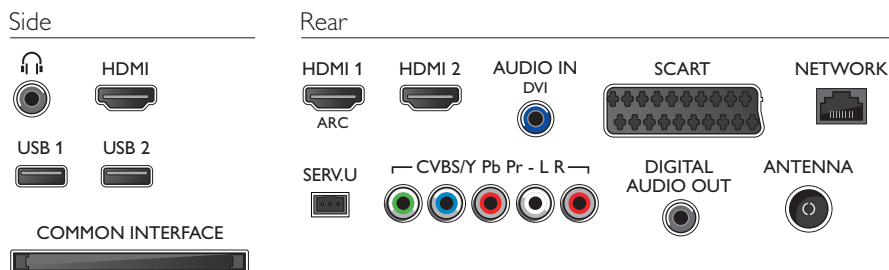

Resolución de pantalla compatible

- Entradas de ordenador: hasta 1920 x 1080 a 60 Hz
- Entradas de vídeo: 24, 25, 30, 50, 60 Hz, hasta 1920 x 1080p

Sintonizador/recepción/transmisión

- TV digital: TDT/TDC
- Reproducción de vídeo: NTSC, PAL, SECAM
- Compatibilidad MPEG: MPEG2, MPEG4

Potencia

- Red eléctrica: 220 - 240 V de CA, 50/60 Hz
- Temperatura ambiente: 5 °C a 35 °C
- Clase de etiqueta energética: A
- Alimentación de etiqueta energética de la UE: 38 W
- Consumo de energía anual: 55 kW h
- Consumo en modo de espera: < 0,3 W
- Funciones de ahorro de energía: Temporizador de desconexión automática, Eco mode (Modo Eco), Silenciamiento de imagen (para radio)
- Consumo de energía en el modo de apagado: < 0,3 W

Dimensiones

- Dimensiones de la caja (An. x Al x Pr.): 800 x 530 x 133 mm
- Dimensiones del equipo (An. x Al x Pr.): 738 x 450,8 x 35,5 mm
- Dimensiones del equipo con soporte (An. x Al x Pr.): 738 x 501 x 185 mm
- Peso del producto: 7,1 kg
- Peso del producto (+ soporte): 8,5 kg
- Montaje en pared compatible: ajustable 200 x 100 mm
- Peso incluido embalaje: 10,4 kg

Accesorios

- Accesorios incluidos: Cable de alimentación, Mando a distancia, 2 pilas AAA, Guía de inicio rápido, Folleto legal y de seguridad, Folleto de garantía, Soporte para la mesa

Fecha de emisión
2018-04-25

Versión: 6.0.9

12 NC: 8670 000 98135
EAN: 87 12581 66922 5

© 2018 Koninklijke Philips N.V.
Todos los derechos reservados.

Las especificaciones están sujetas a cambios sin previo aviso. Las marcas registradas son propiedad de Koninklijke Philips N.V. o de sus propietarios respectivos.

www.philips.com

* La aplicación MyRemote y las funciones relacionadas varían según el modelo de televisor y el país, así como el modelo de dispositivo inteligente y el sistema operativo. Para obtener más detalles, visita: www.philips.com/TV.

* La compatibilidad depende de la certificación Wi-Fi Miracast de Android 4.2 o posterior. Para obtener más detalles, consulta la documentación del dispositivo.

* La EPG y la visibilidad real (hasta 8 días) dependen del país y del operador.

* Consumo de energía en kWh por año, basado en el consumo de energía de un televisor encendido durante 4 horas al día, 365 días al año. El consumo de energía real dependerá del modo en que se use el televisor.

* El televisor admite la recepción de TDT para emisiones gratuitas. Puede que determinados operadores de TDT no sean compatibles. Pueden encontrar una lista actualizada en la sección de preguntas frecuentes del sitio Web de asistencia de Philips. Algunos operadores requieren acceso condicional y suscripción. Ponte en contacto con tu operador para obtener más información.

* La cámara para el televisor de Philips (PTA317) se vende por separado.

* Para las aplicaciones de Smart TV, visita www.philips.com/TV para descubrir los servicios que ofrecemos en tu país

* Grabación USB solo para canales digitales, las grabaciones pueden estar limitadas por la protección contra copias de las emisoras (CI+). Se pueden aplicar restricciones por país y canal.