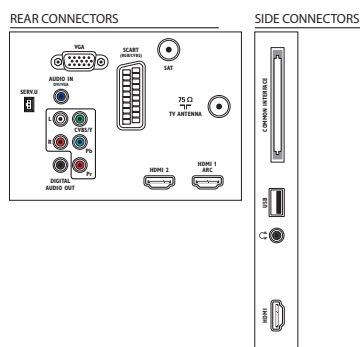

Tuner/réception/transmission

- TV numérique: DVB-C MPEG-2*, DVB-C MPEG4*, DVB-S2 MPEG4 HD, TNT (MPEG2)*, TNT MPEG4*
- Lecture vidéo: NTSC, PAL, SECAM

Alimentation

- Puissance électrique: 220-240 V, 50 Hz
- Température ambiante: De 5 °C à 35 °C
- Classe énergétique: B
- Classe énergétique européenne: 60 W
- Consommation énergétique annuelle: 87 kWh
- Consommation en veille: < 0,3 W
- Fonctions d'économie d'énergie: Mode Eco, Image Muet (pour la radio)

Dimensions

- Dimensions de l'emballage (l x H x P): 1 000 x 570 x 160 mm
- Dimensions de l'appareil (l x H x P): 776,8 x 477,67 x 79,4 mm
- Dimensions de l'appareil (support inclus) (l x H x P): 776,8 x 525,27 x 221,4 mm
- Poids du produit: 8,3 kg
- Poids du produit (support compris): 10,25 kg
- Poids (emballage compris): 12,6 kg
- Support mural compatible: 200 x 200 mm

Accessoires

- Accessoires fournis: Cordon d'alimentation, Télécommande, 2 piles AAA, Support de table, Guide de mise en route, Brochure légale et de sécurité, Livret de garantie

Date de publication
2013-06-12

Version: 3.1.6

12 NC: 8670 000 86869
EAN: 87 12581 63365 3

© 2013 Koninklijke Philips N.V.
Tous droits réservés.

Les caractéristiques sont sujettes à modification sans préavis. Les marques commerciales sont la propriété de Koninklijke Philips N.V. ou de leurs détenteurs respectifs.

www.philips.com

* Le téléviseur prend en charge la réception DVB pour les chaînes gratuites. Certains opérateurs DVB peuvent ne pas être pris en charge. Vous trouverez une liste à jour dans la section FAQ du site Web d'assistance de Philips. Pour certains opérateurs, un abonnement et un accès conditionnel sont exigés. Pour plus d'informations, contactez votre opérateur.

* Consommation électrique en kWh par an, sur la base d'un téléviseur fonctionnant 4 heures par jour pendant 365 jours. La consommation électrique réelle dépend de l'utilisation du téléviseur.