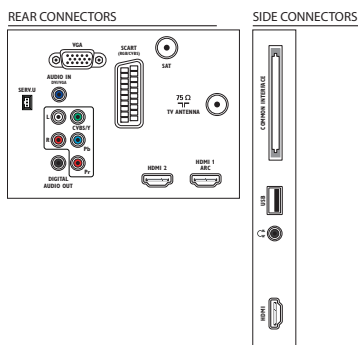

Tuner/réception/transmission

- TV numérique: DVB-C MPEG-2*, DVB-C MPEG4*, DVB-S2 MPEG4 HD, TNT (MPEG2)*, TNT MPEG4*
- Lecture vidéo: NTSC, PAL, SECAM

Alimentation

- Puissance électrique: 220-240 V, 50 Hz
- Température ambiante: De 5 °C à 35 °C
- Classe énergétique: B
- Classe énergétique européenne: 74 W
- Consommation énergétique annuelle: 108 kWh
- Consommation en veille: < 0,3 W
- Fonctions d'économie d'énergie: Mode Eco, Image Muet (pour la radio)

Dimensions

- Dimensions de l'emballage (l x H x P): 1 150 x 643 x 160 mm
- Dimensions de l'appareil (l x H x P): 893,7 x 541,8 x 83,1 mm
- Dimensions de l'appareil (support inclus) (l x H x P): 893,7 x 593,3 x 200 mm
- Poids du produit: 11,25 kg
- Poids du produit (support compris): 13,8 kg
- Poids (emballage compris): 16,6 kg
- Support mural compatible: 200 x 100 mm, réglable

Accessoires

- Accessoires fournis: Cordon d'alimentation, Télécommande, 2 piles AAA, Support de table, Guide de mise en route, Brochure légale et de sécurité, Livret de garantie

Date de publication
2013-06-12

Version: 3.1.5

12 NC: 8670 000 86866
EAN: 87 12581 63362 2

© 2013 Koninklijke Philips N.V.
Tous droits réservés.

Les caractéristiques sont sujettes à modification sans préavis. Les marques commerciales sont la propriété de Koninklijke Philips N.V. ou de leurs détenteurs respectifs.

www.philips.com

* Le téléviseur prend en charge la réception DVB pour les chaînes gratuites. Certains opérateurs DVB peuvent ne pas être pris en charge. Vous trouverez une liste à jour dans la section FAQ du site Web d'assistance de Philips. Pour certains opérateurs, un abonnement et un accès conditionnel sont exigés. Pour plus d'informations, contactez votre opérateur.

* Consommation électrique en kWh par an, sur la base d'un téléviseur fonctionnant 4 heures par jour pendant 365 jours. La consommation électrique réelle dépend de l'utilisation du téléviseur.