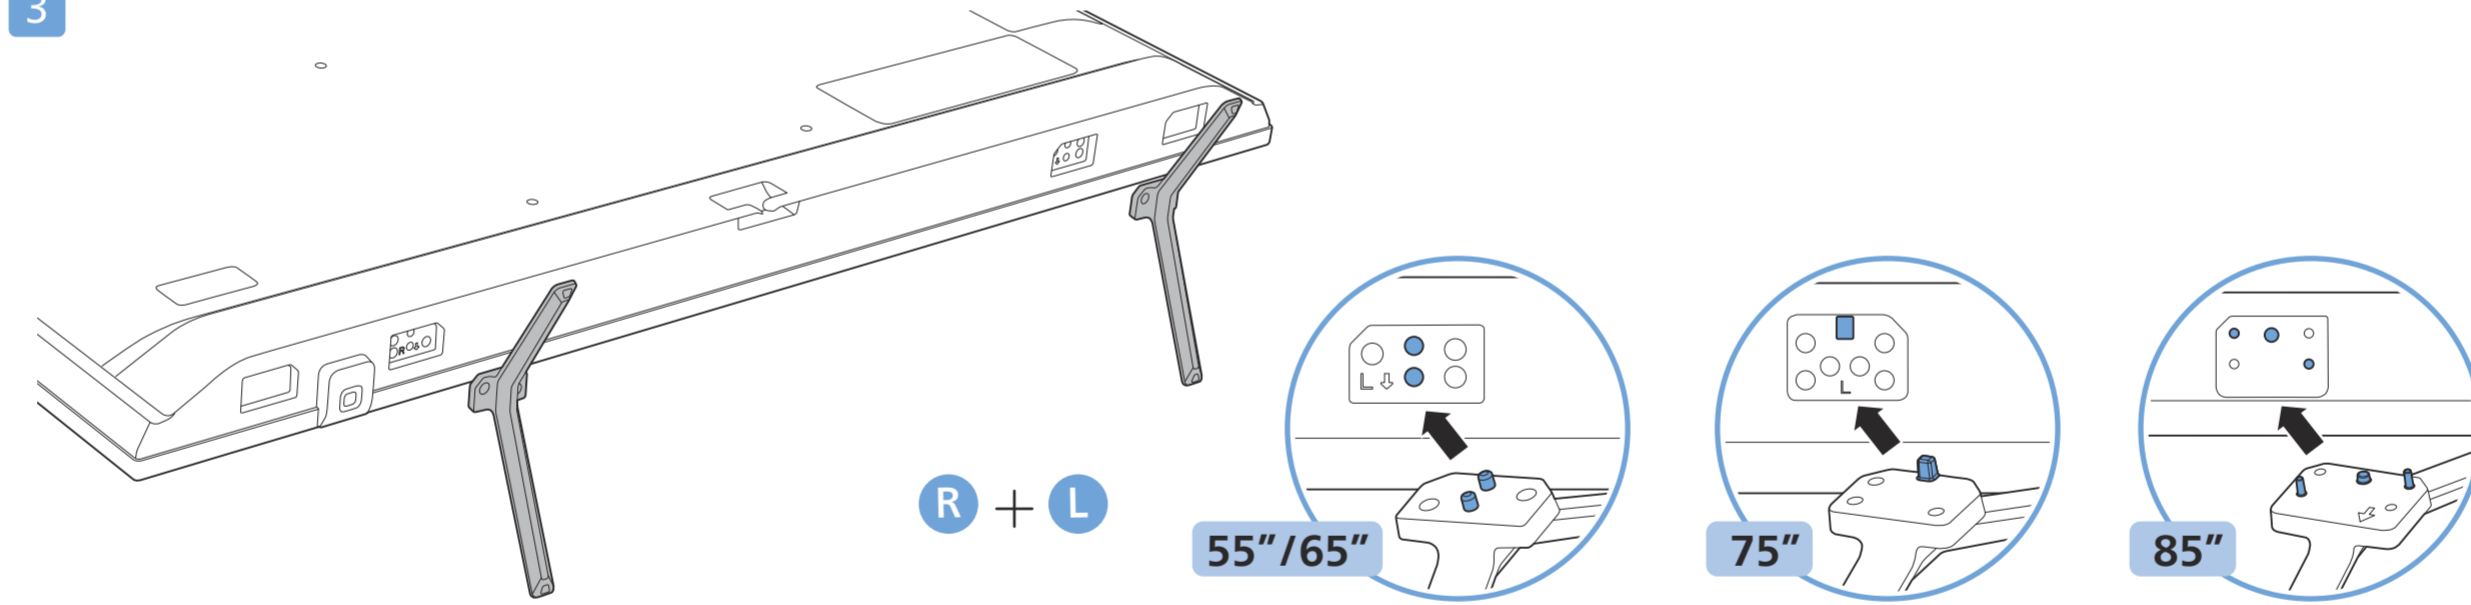

1

B

2

3

1

2 Wall Mount dimensions (x, y)
Dimensioni del montaggio a parete (x, y)

55"	300x300mm M6 (L: 14mm~18mm)	139 cm
65"	300x300mm M6 (L: 14mm~18mm)	164 cm
75"	300x300mm M8 (L: 12mm~25mm)	194 cm
85"	600x400mm M8 (L: 24mm~28mm)	215 cm