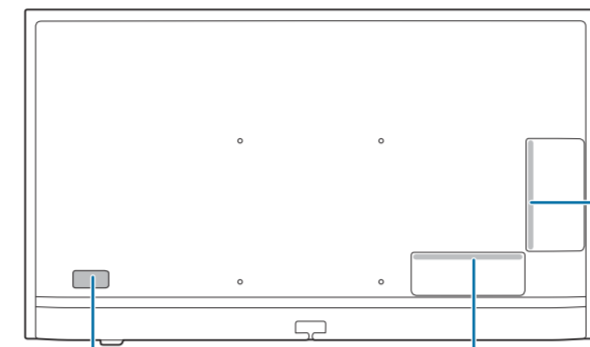

English
Български
Čeština
Hrvatski
Dansk
Deutsch
Ελληνικά
Eesti

Read the safety instructions.
Прочетете инструкциите за безопасност.
Přečtěte si bezpečnostní pokyny.
Pročitajte sigurnosne upute.
Læs sikkerhedsforskrifterne.
Lesen Sie die Sicherheitshinweise.
Διαβάστε τις οδηγίες ασφαλείας.
Lugege ohutusnõudeid.

Español
Français
Italiano
Kazакша
Latviešu
Lietuvių
Magyar
Nederlands
Norsk

Polski
Português
Română
Русский
Srpski
Slovenščina
Slovenský
Suomi

Svenska
ไทย
Türkçe
Українська
العربية
עברית

FSC Logo
H:12mm

POWER (EU)

POWER (UK)

SAT (EU)

TV ANTENNA

HEADPHONES

USB 1

DIGITAL AUDIO OUT

NETWORK