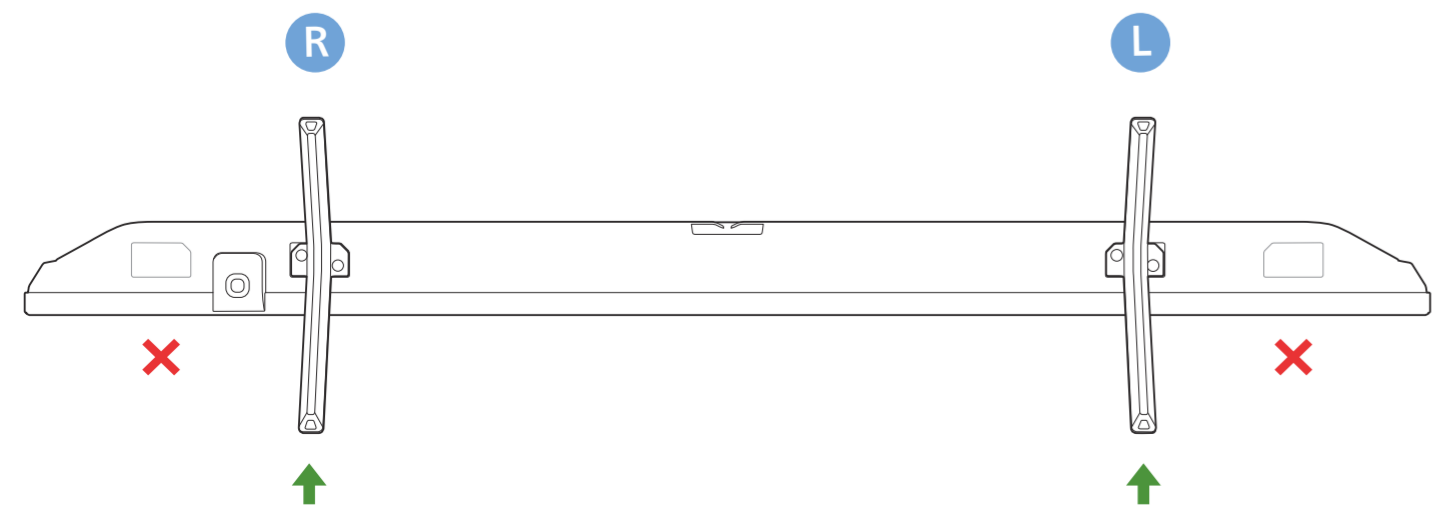

1

B

2

3

1

2 Wall Mount dimensions (x, y)
Dimensioni del montaggio a parete (x, y)

55"	300x300mm M6 (L: 14mm~18mm)	139 cm
65"	300x300mm M6 (L: 14mm~18mm)	164 cm
75"	300x300mm M8 (L: 12mm~25mm)	194 cm
85"	600x400mm M8 (L: 24mm~28mm)	215 cm

4 55"/65"/75"/85"

5

9009/9019

English
Български
Čeština
Hrvatski
Dansk
Deutsch
Ελληνικά
Eesti

Read the safety instructions.
Прочетете инструкциите за безопасност.
Přečtěte si bezpečnostní pokyny.
Pročitajte sigurnosne upute.
Læs sikkerhedsforskrifterne.
Lesen Sie die Sicherheitshinweise.
Διαβάστε τις οδηγίες ασφαλείας.
Lugege ohutusnõudeid.