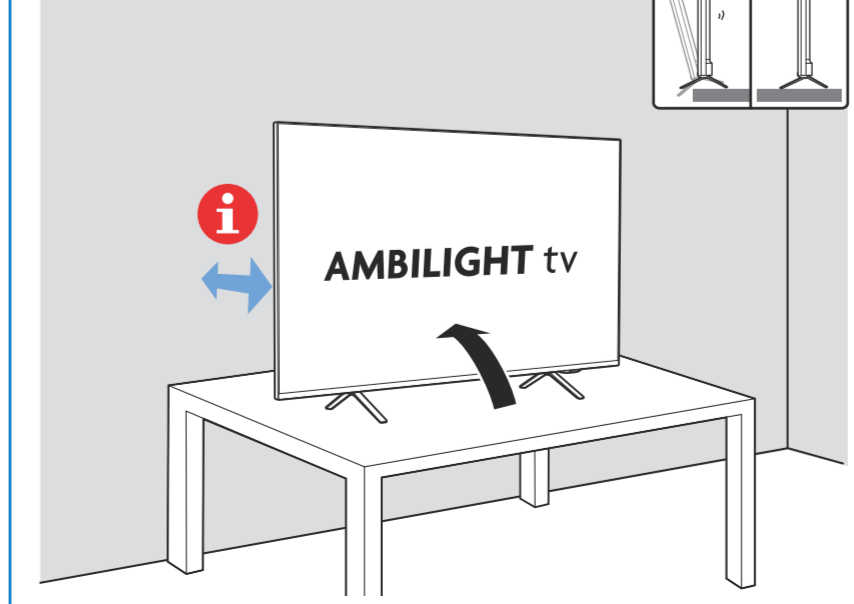

PML9009/PML9019
PML9049/PML9059
Series

9009/9019

55"/65"

75"

85"

9049/9059

55"/65"

75"

85"

A

B

Register to find out more and get support
www.philips.com/TVsupport

(EU) (UK)

55"/65" (M4xL20) : x4
75" (M5xL22) : x6
85" (M5xL20) : x4

A 55"

65"/75"/85"

1

B

2

3

1

2 Wall Mount dimensions (x, y)
Dimensioni del montaggio a parete (x, y)

55"	300x300mm M6 (L: 14mm~18mm)	139 cm
65"	300x300mm M6 (L: 14mm~18mm)	164 cm
75"	300x300mm M8 (L: 12mm~25mm)	194 cm
85"	600x400mm M8 (L: 24mm~28mm)	215 cm

4 55"/65"/75"/85"

5