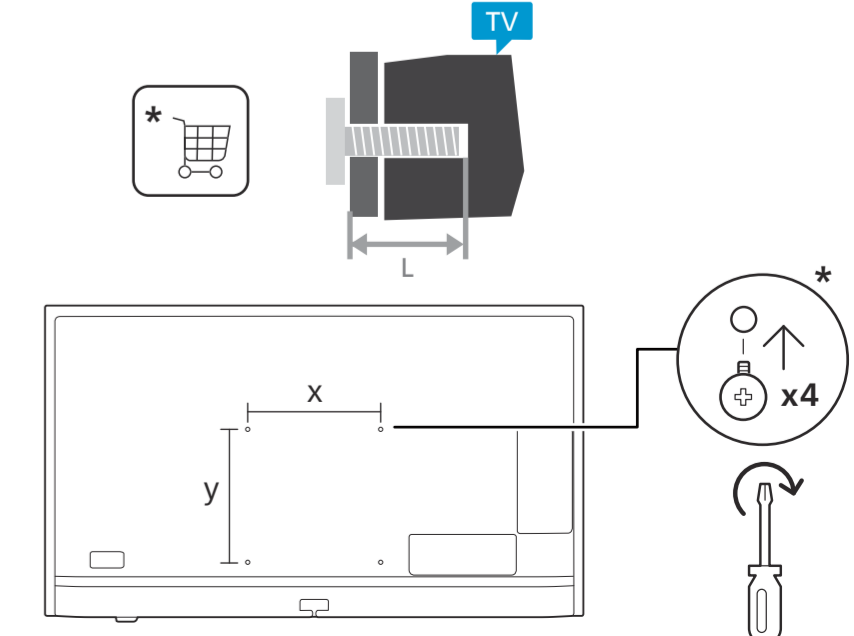

PML9009/PML9019
PML9049/PML9059
Series

9009/9019

55"/65"

75"

85"

9049/9059

55"/65"

75"

85"

A

B

Register to find out more and get support
www.philips.com/TVsupport

(EU) (UK)

55"/65" (M4xL20) : x4
75" (M5xL22) : x6
85" (M5xL20) : x4

A 55"

65"/75"/85"

1

B

2

3

1

2 Wall Mount dimensions (x, y)
Dimensioni del montaggio a parete (x, y)

55"	300x300mm M6 (L: 14mm~18mm)	139 cm
65"	300x300mm M6 (L: 14mm~18mm)	164 cm
75"	300x300mm M8 (L: 12mm~25mm)	194 cm
85"	600x400mm M8 (L: 24mm~28mm)	215 cm

4 55"/65"/75"/85"

5