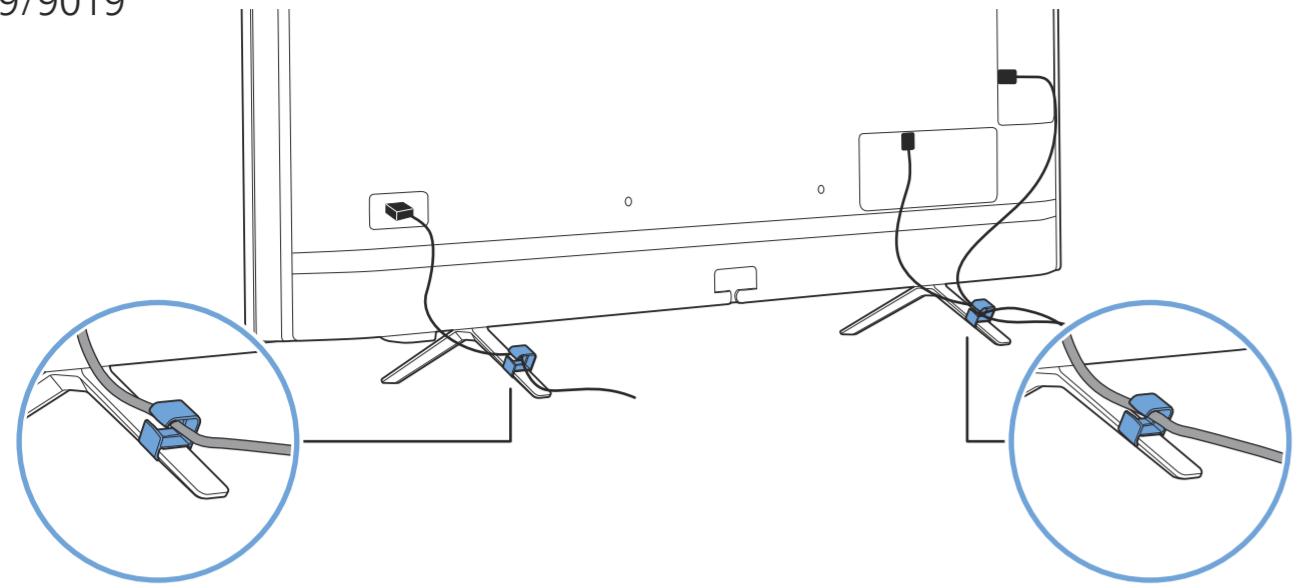

9009/9019

English
Български
Čeština
Hrvatski
Dansk
Deutsch
Ελληνικά
Eesti

Read the safety instructions.
Прочетете инструкциите за безопасност.
Přečtěte si bezpečnostní pokyny.
Pročitajte sigurnosne upute.
Læs sikkerhedsforskrifterne.
Lesen Sie die Sicherheitshinweise.
Διαβάστε τις οδηγίες ασφαλείας.
Lugege ohutusnõudeid.

Español
Français
Italiano
Kazакша
Latviešu
Lietuvių
Magyar
Nederlands
Norsk

Polski
Português
Română
Русский
Srpski
Slovenščina
Slovenský
Suomi

Svenska
ไทย
Türkçe
Українська
العربية
עברית

FSC Logo
H:12mm

POWER (EU)

POWER (UK)

SAT (EU)

TV ANTENNA

HEADPHONES

USB 1

DIGITAL AUDIO OUT

NETWORK

AMBILIGHT tv

0cm 1 2 3 4 5 6 7 8 9 10 11 12 13 14 15 16 17 18 19 20 21 22 23 24 25 26 27