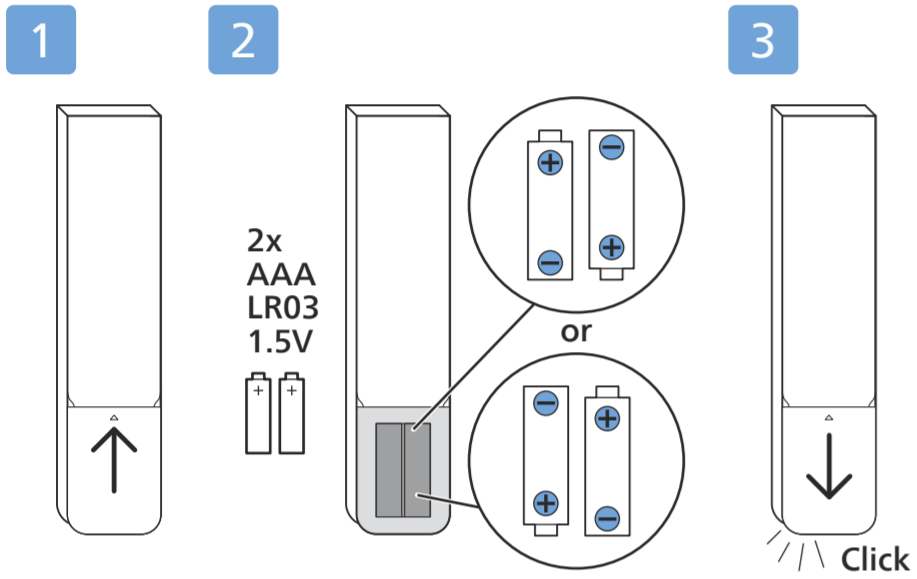

9009/9019

English
Български
Čeština
Hrvatski
Dansk
Deutsch
Ελληνικά
Eesti

Read the safety instructions.
Прочетете инструкциите за безопасност.
Přečtěte si bezpečnostní pokyny.
Pročitajte sigurnosne upute.
Læs sikkerhedsforskrifterne.
Lesen Sie die Sicherheitshinweise.
Διαβάστε τις οδηγίες ασφαλείας.
Lugege ohutusnõudeid.

Español
Français
Italiano
Kazакша
Latviešu
Lietuvių
Magyar
Nederlands
Norsk

Polski
Português
Română
Русский
Srpski
Slovenščina
Slovenský
Suomi

Svenska
ไทย
Türkçe
Українська
العربية
עברית

FSC Logo
H:12mm

POWER (EU)

POWER (UK)

SAT (EU)

TV ANTENNA

HEADPHONES

USB 1

DIGITAL AUDIO OUT

NETWORK

AMBILIGHT tv

0cm 1 2 3 4 5 6 7 8 9 10 11 12 13 14 15 16 17 18 19 20 21 22 23 24 25 26 27