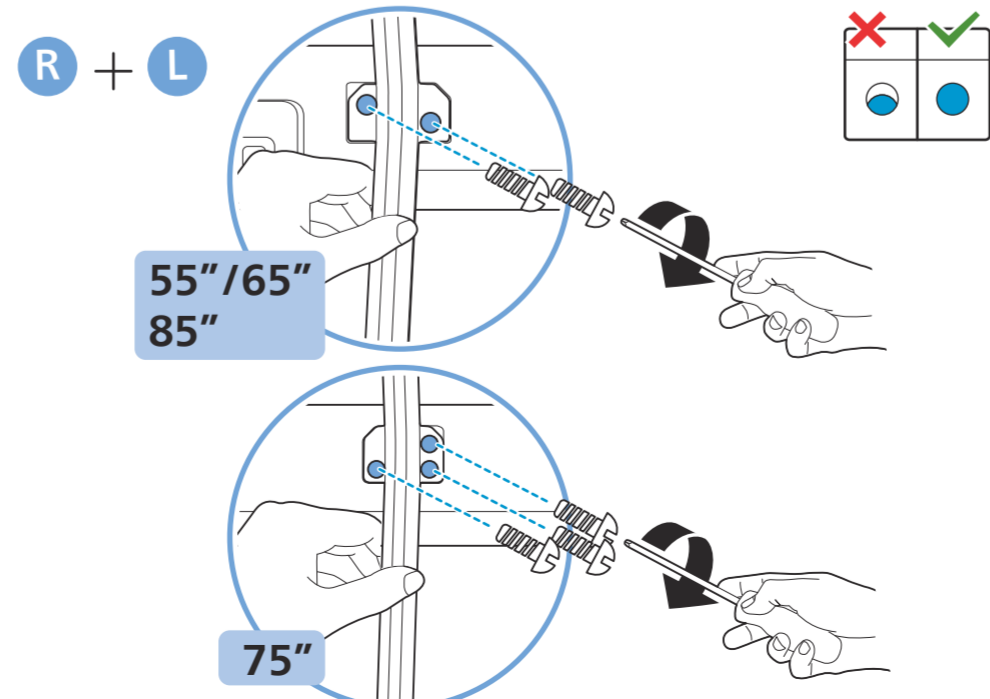

1

B

2

3

1

2 Wall Mount dimensions (x, y)
Dimensioni del montaggio a parete (x, y)

55"	300x300mm M6 (L: 14mm~18mm)	139 cm
65"	300x300mm M6 (L: 14mm~18mm)	164 cm
75"	300x300mm M8 (L: 12mm~25mm)	194 cm
85"	600x400mm M8 (L: 24mm~28mm)	215 cm

4 55"/65"/75"/85"

5

9009/9019

English
Български
Čeština
Hrvatski
Dansk
Deutsch
Ελληνικά
Eesti

Read the safety instructions.
Прочетете инструкциите за безопасност.
Přečtěte si bezpečnostní pokyny.
Pročitajte sigurnosne upute.
Læs sikkerhedsforskrifterne.
Lesen Sie die Sicherheitshinweise.
Διαβάστε τις οδηγίες ασφαλείας.
Lugege ohutusnõudeid.