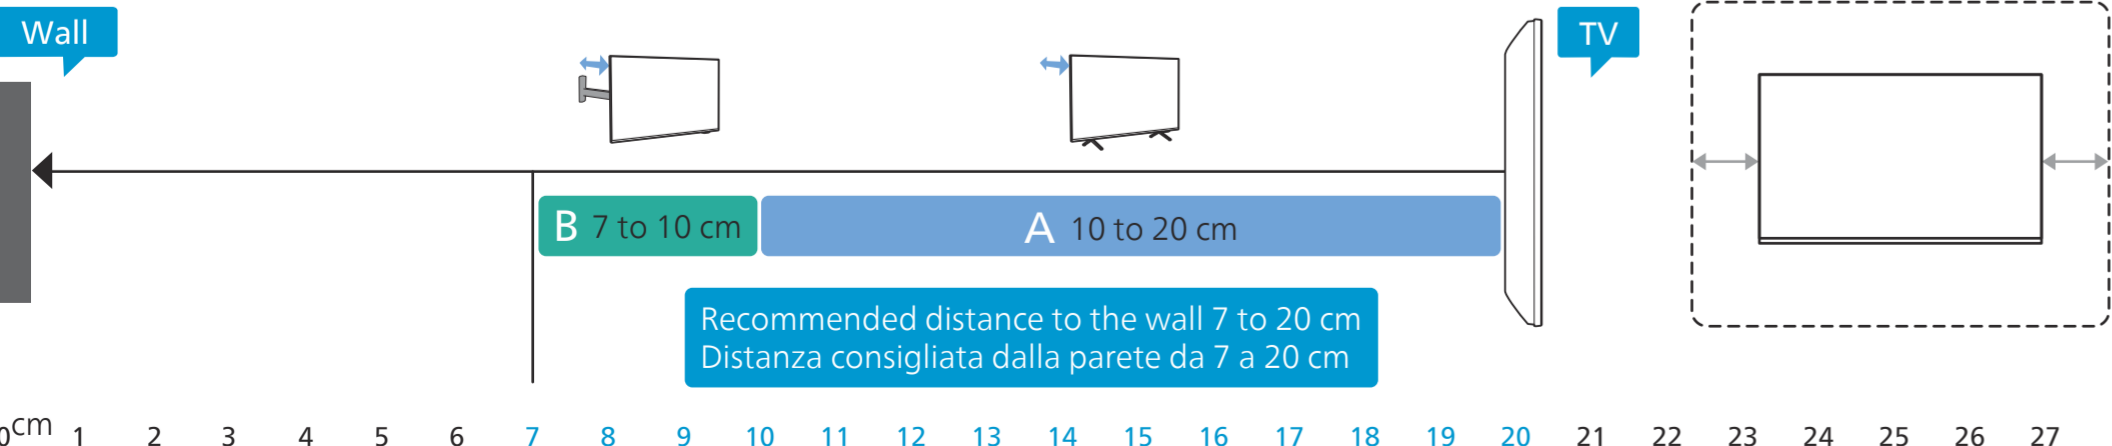

AMBILIGHT tv

0cm 1 2 3 4 5 6 7 8 9 10 11 12 13 14 15 16 17 18 19 20 21 22 23 24 25 26 27