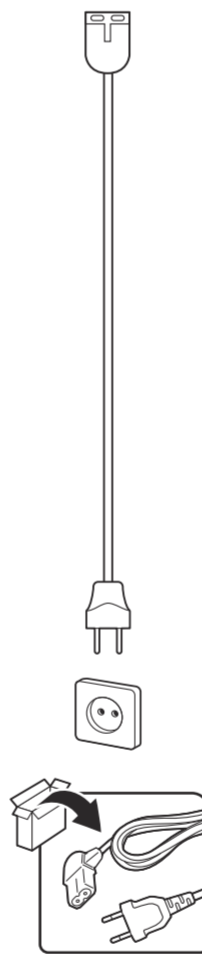

9009/9019

English
Български
Čeština
Hrvatski
Dansk
Deutsch
Ελληνικά
Eesti

Read the safety instructions.
Прочетете инструкциите за безопасност.
Přečtěte si bezpečnostní pokyny.
Pročitajte sigurnosne upute.
Læs sikkerhedsforskrifterne.
Lesen Sie die Sicherheitshinweise.
Διαβάστε τις οδηγίες ασφαλείας.
Lugege ohutusnõudeid.

Español
Français
Italiano
Kazакша
Latviešu
Lietuvių
Magyar
Nederlands
Norsk

Polski
Português
Română
Русский
Srpski
Slovenščina
Slovenský
Suomi

Svenska
ไทย
Türkçe
Українська
العربية
עברית

FSC Logo
H:12mm

POWER (EU)

POWER (UK)

SAT (EU)

TV ANTENNA

HEADPHONES

USB 1

DIGITAL AUDIO OUT

NETWORK

AMBILIGHT tv

0cm 1 2 3 4 5 6 7 8 9 10 11 12 13 14 15 16 17 18 19 20 21 22 23 24 25 26 27