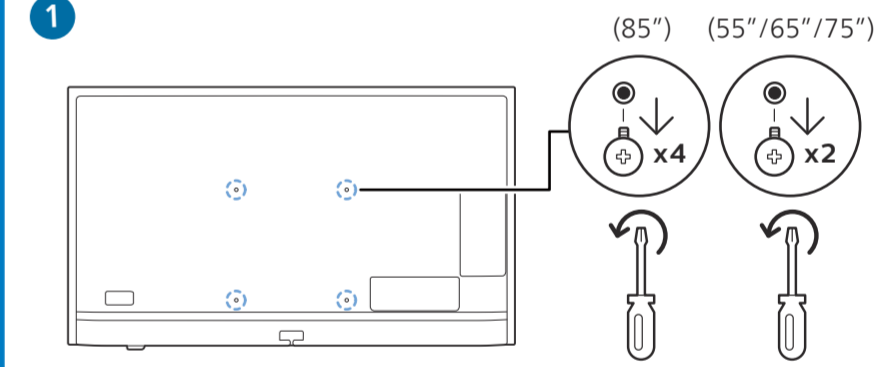

1

B

2

3

1

2 Wall Mount dimensions (x, y)
Dimensioni del montaggio a parete (x, y)

55"	300x300mm M6 (L: 14mm~18mm)	139 cm
65"	300x300mm M6 (L: 14mm~18mm)	164 cm
75"	300x300mm M8 (L: 12mm~25mm)	194 cm
85"	600x400mm M8 (L: 24mm~28mm)	215 cm

4 55"/65"/75"/85"

5

9009/9019

English
Български
Čeština
Hrvatski
Dansk
Deutsch
Ελληνικά
Eesti

Read the safety instructions.
Прочетете инструкциите за безопасност.
Přečtěte si bezpečnostní pokyny.
Pročitajte sigurnosne upute.
Læs sikkerhedsforskrifterne.
Lesen Sie die Sicherheitshinweise.
Διαβάστε τις οδηγίες ασφαλείας.
Lugege ohutusnõudeid.