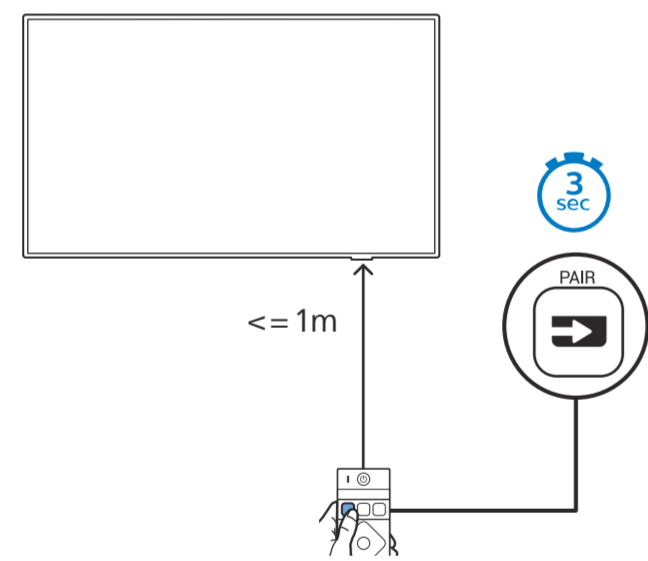

9009/9019

English
Български
Čeština
Hrvatski
Dansk
Deutsch
Ελληνικά
Eesti

Read the safety instructions.
Прочетете инструкциите за безопасност.
Přečtěte si bezpečnostní pokyny.
Pročitajte sigurnosne upute.
Læs sikkerhedsforskrifterne.
Lesen Sie die Sicherheitshinweise.
Διαβάστε τις οδηγίες ασφαλείας.
Lugege ohutusnõudeid.

Español
Français
Italiano
Kazакша
Latviešu
Lietuvių
Magyar
Nederlands
Norsk

Polski
Português
Română
Русский
Srpski
Slovenščina
Slovenský
Suomi

Svenska
ไทย
Türkçe
Українська
العربية
עברית

FSC Logo
H:12mm

POWER (EU)

POWER (UK)

SAT (EU)

TV ANTENNA

HEADPHONES

USB 1

DIGITAL AUDIO OUT

NETWORK

AMBILIGHT tv

0cm 1 2 3 4 5 6 7 8 9 10 11 12 13 14 15 16 17 18 19 20 21 22 23 24 25 26 27