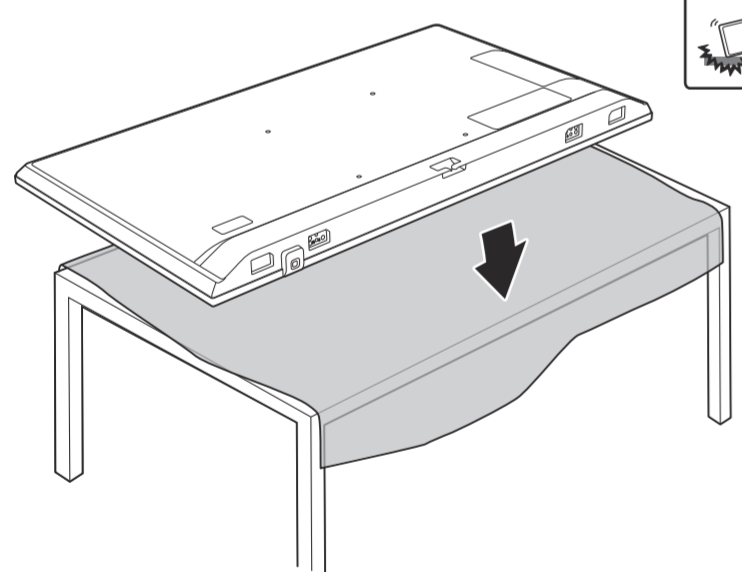

1

B

2

3

1

2 Wall Mount dimensions (x, y)
Dimensioni del montaggio a parete (x, y)

55"	300x300mm M6 (L: 14mm~18mm)	139 cm
65"	300x300mm M6 (L: 14mm~18mm)	164 cm
75"	300x300mm M8 (L: 12mm~25mm)	194 cm
85"	600x400mm M8 (L: 24mm~28mm)	215 cm