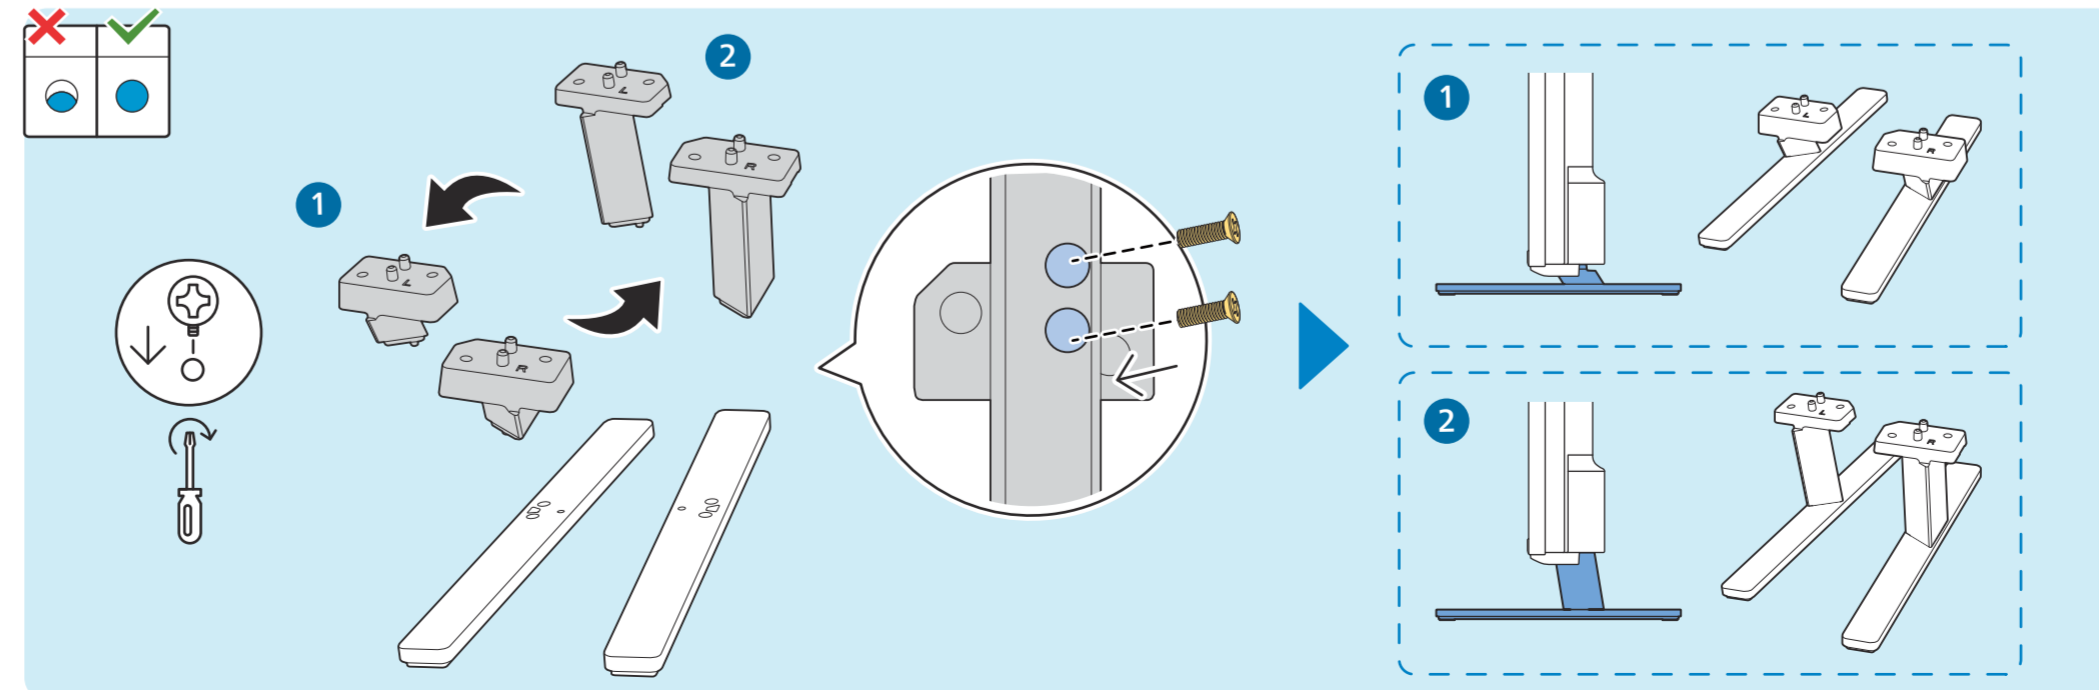

A 1a 43"/50"/55"

1b 65"

2

3

B

4

5

1 65"

2 Wall Mount dimensions (x, y)

- 43" 100x200mm M6 (L: 10mm~12mm) 108 cm
- 50" 200x300mm M6 (L: 10mm~16mm) 126 cm
- 55" 200x300mm M6 (L: 10mm~16mm) 139 cm
- 65" 300x300mm M6 (L: 12mm~20mm) 164 cm

6

A 10 to 20 cm B 7 to 10 cm

AMBILIGHT tv

Recommended distance to the wall 7 to 20 cm

English Read the safety instructions.
Български Прочетете инструкциите за безопасност.
Čeština Přečtěte si bezpečnostní pokyny.
Hrvatski Pročitajte sigurnosne upute.
Dansk Læs sikkerhedsforskrifterne.
Deutsch Lesen Sie die Sicherheitshinweise.
Ελληνικά Διαβάστε τις οδηγίες ασφαλείας.
Eesti Lugege ohutusõudeid.