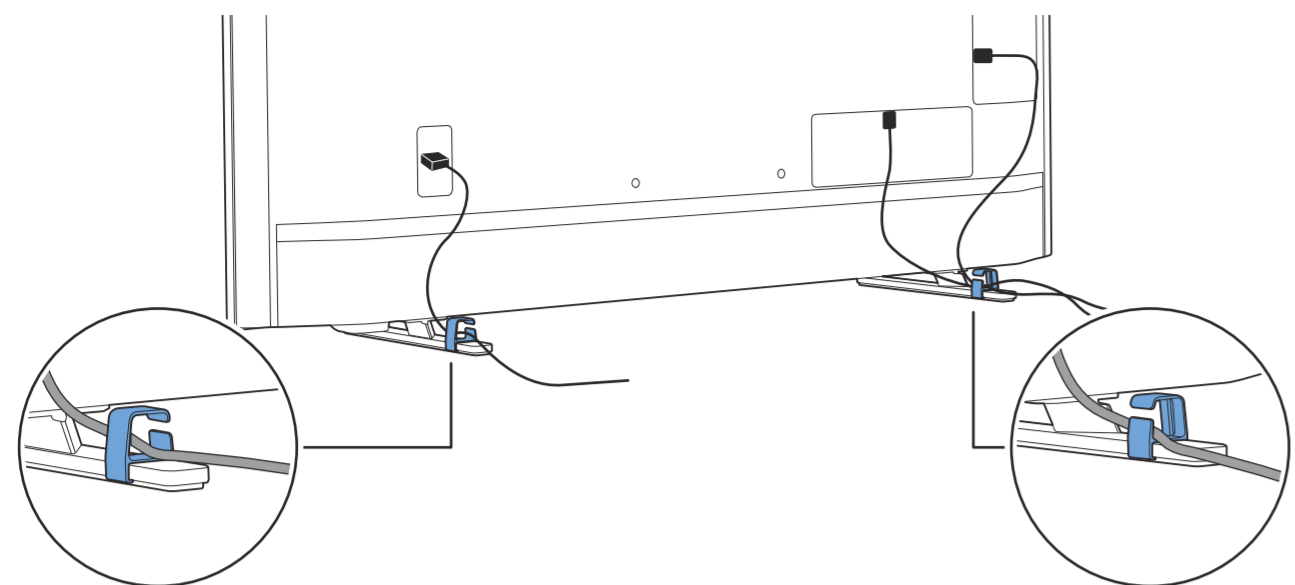

A 10 to 20 cm B 7 to 10 cm

AMBILIGHT tv

Recommended distance to the wall 7 to 20 cm

Svenska Läs säkerhetsinstruktionerna.
ไทย โปรดอ่านคำแนะนำด้านความปลอดภัย
Türkçe Güvenlik talimatlarını okuyun.
Українська Читайте інструкції з техніки безпеки.
العربية قراءة تعليمات السلامة.
עברית קראו את הוראות הבטיחות

Sequenz les éléments avant de lire