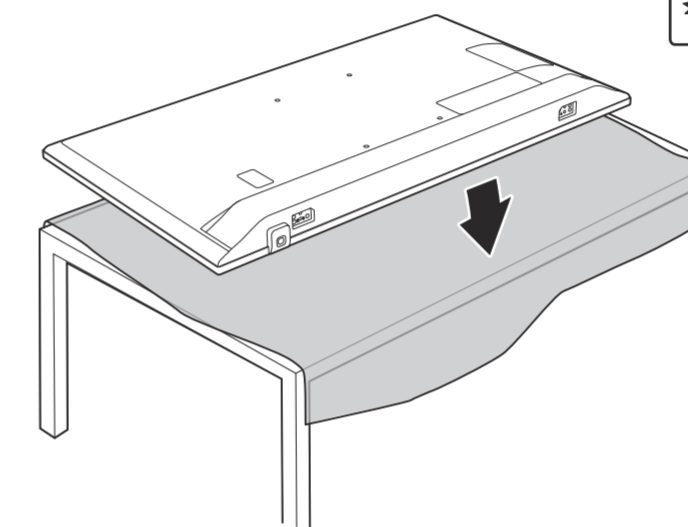

A 1a 43"/50"/55"

1b 65"

2

3

B

4

5

1 65"

2 Wall Mount dimensions (x, y)

- 43" 100x200mm M6 (L: 10mm~12mm) 108 cm
- 50" 200x300mm M6 (L: 10mm~16mm) 126 cm
- 55" 200x300mm M6 (L: 10mm~16mm) 139 cm
- 65" 300x300mm M6 (L: 12mm~20mm) 164 cm

6

A 10 to 20 cm B 7 to 10 cm

AMBILIGHT tv

Recommended distance to the wall 7 to 20 cm

English Read the safety instructions.
Български Прочетете инструкциите за безопасност.
Čeština Přečtěte si bezpečnostní pokyny.
Hrvatski Pročitajte sigurnosne upute.
Dansk Læs sikkerhedsforskrifterne.
Deutsch Lesen Sie die Sicherheitshinweise.
Ελληνικά Διαβάστε τις οδηγίες ασφαλείας.
Eesti Lugege ohutusõudeid.