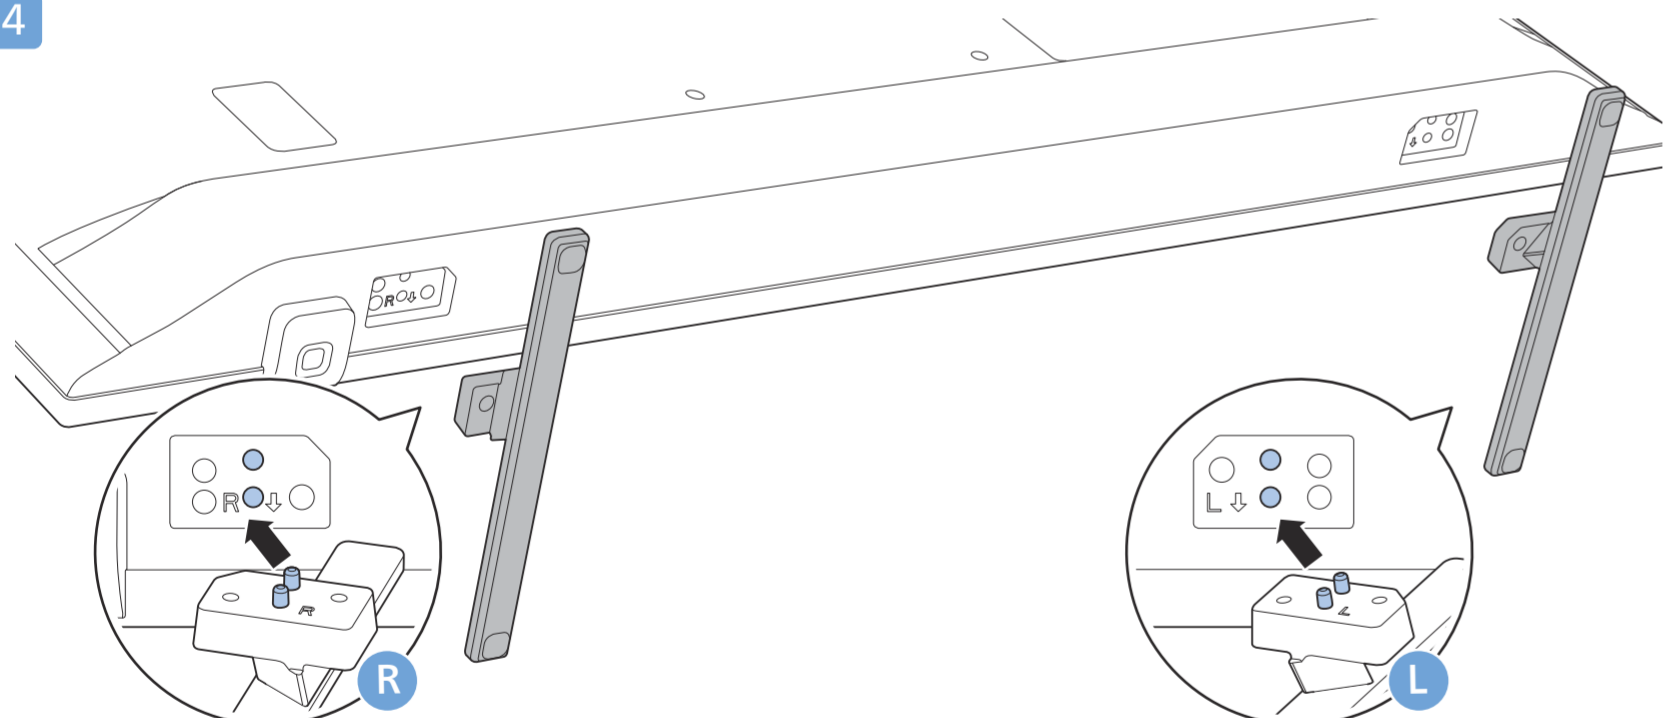

A 1a 43"/50"/55"

1b 65"

2

3

B

4

5

1 65"

2 Wall Mount dimensions (x, y)

- 43" 100x200mm M6 (L: 10mm~12mm) 108 cm
- 50" 200x300mm M6 (L: 10mm~16mm) 126 cm
- 55" 200x300mm M6 (L: 10mm~16mm) 139 cm
- 65" 300x300mm M6 (L: 12mm~20mm) 164 cm

6

A 10 to 20 cm B 7 to 10 cm

AMBILIGHT tv

Recommended distance to the wall 7 to 20 cm

English Read the safety instructions.
Български Прочетете инструкциите за безопасност.
Čeština Přečtěte si bezpečnostní pokyny.
Hrvatski Pročitajte sigurnosne upute.
Dansk Læs sikkerhedsforskrifterne.
Deutsch Lesen Sie die Sicherheitshinweise.
Ελληνικά Διαβάστε τις οδηγίες ασφαλείας.
Eesti Lugege ohutusõudeid.