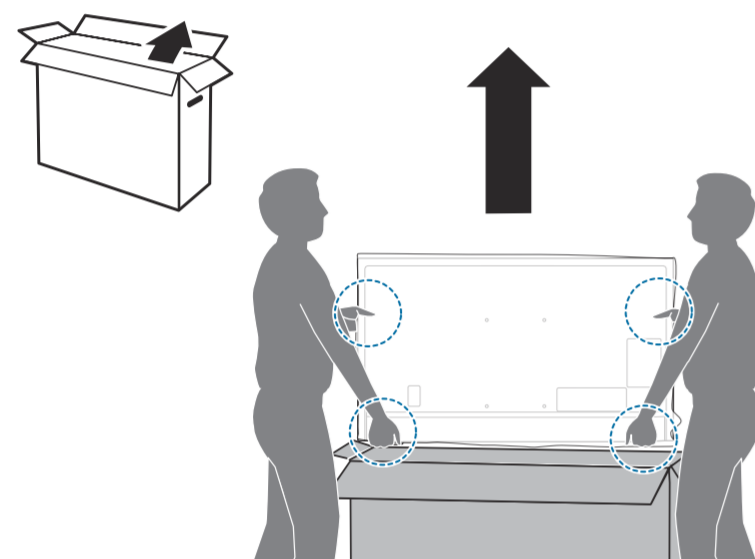

A 1a 43"/50"/55"

1b 65"

2

3

B

4

5

1 65"

2 Wall Mount dimensions (x, y)

- 43" 100x200mm M6 (L: 10mm~12mm) 108 cm
- 50" 200x300mm M6 (L: 10mm~16mm) 126 cm
- 55" 200x300mm M6 (L: 10mm~16mm) 139 cm
- 65" 300x300mm M6 (L: 12mm~20mm) 164 cm

6

A 10 to 20 cm B 7 to 10 cm

AMBILIGHT tv

Recommended distance to the wall 7 to 20 cm

English Read the safety instructions.
Български Прочетете инструкциите за безопасност.
Čeština Přečtěte si bezpečnostní pokyny.
Hrvatski Pročitajte sigurnosne upute.
Dansk Læs sikkerhedsforskrifterne.
Deutsch Lesen Sie die Sicherheitshinweise.
Ελληνικά Διαβάστε τις οδηγίες ασφαλείας.
Eesti Lugege ohutusõudeid.