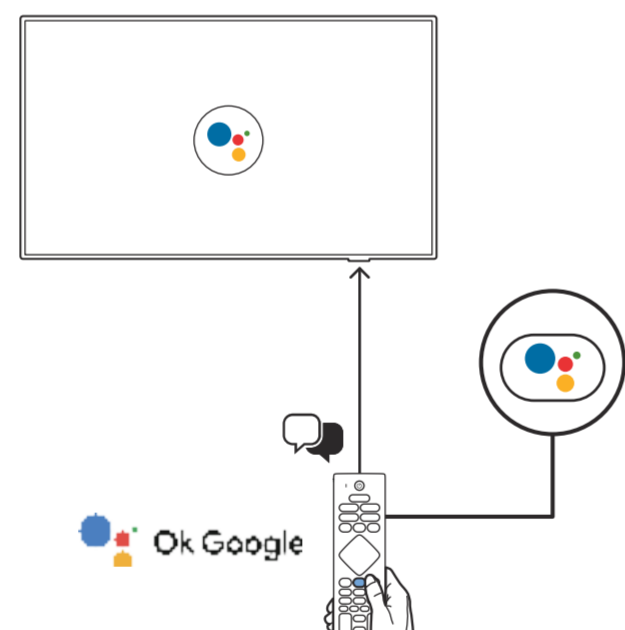

A 10 to 20 cm B 7 to 10 cm

AMBILIGHT tv

Recommended distance to the wall 7 to 20 cm

Svenska Läs säkerhetsinstruktionerna.
ไทย โปรดอ่านคำแนะนำด้านความปลอดภัย
Türkçe Güvenlik talimatlarını okuyun.
Українська Читайте інструкції з техніки безпеки.
العربية قراءة تعليمات السلامة.
עברית קראו את הוראות הבטיחות

Sequenz les éléments avant de lire