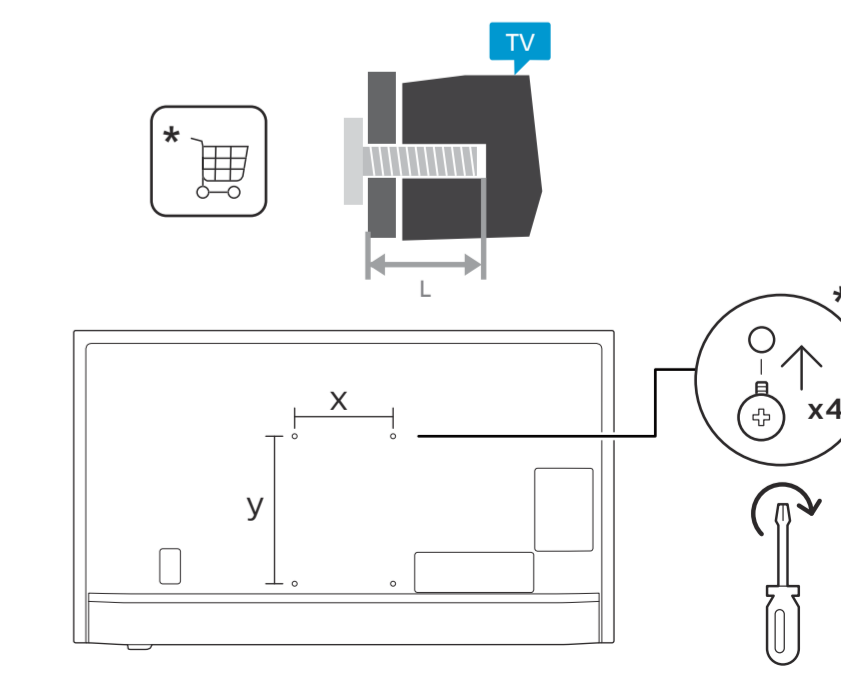

A 1a 43"/50"/55"

1b 65"

2

3

B

4

5

1 65"

2 Wall Mount dimensions (x, y)

- 43" 100x200mm M6 (L: 10mm~12mm) 108 cm
- 50" 200x300mm M6 (L: 10mm~16mm) 126 cm
- 55" 200x300mm M6 (L: 10mm~16mm) 139 cm
- 65" 300x300mm M6 (L: 12mm~20mm) 164 cm

6

A 10 to 20 cm B 7 to 10 cm

AMBILIGHT tv

Recommended distance to the wall 7 to 20 cm

English Read the safety instructions.
Български Прочетете инструкциите за безопасност.
Čeština Přečtěte si bezpečnostní pokyny.
Hrvatski Pročitajte sigurnosne upute.
Dansk Læs sikkerhedsforskrifterne.
Deutsch Lesen Sie die Sicherheitshinweise.
Ελληνικά Διαβάστε τις οδηγίες ασφαλείας.
Eesti Lugege ohutusõudeid.