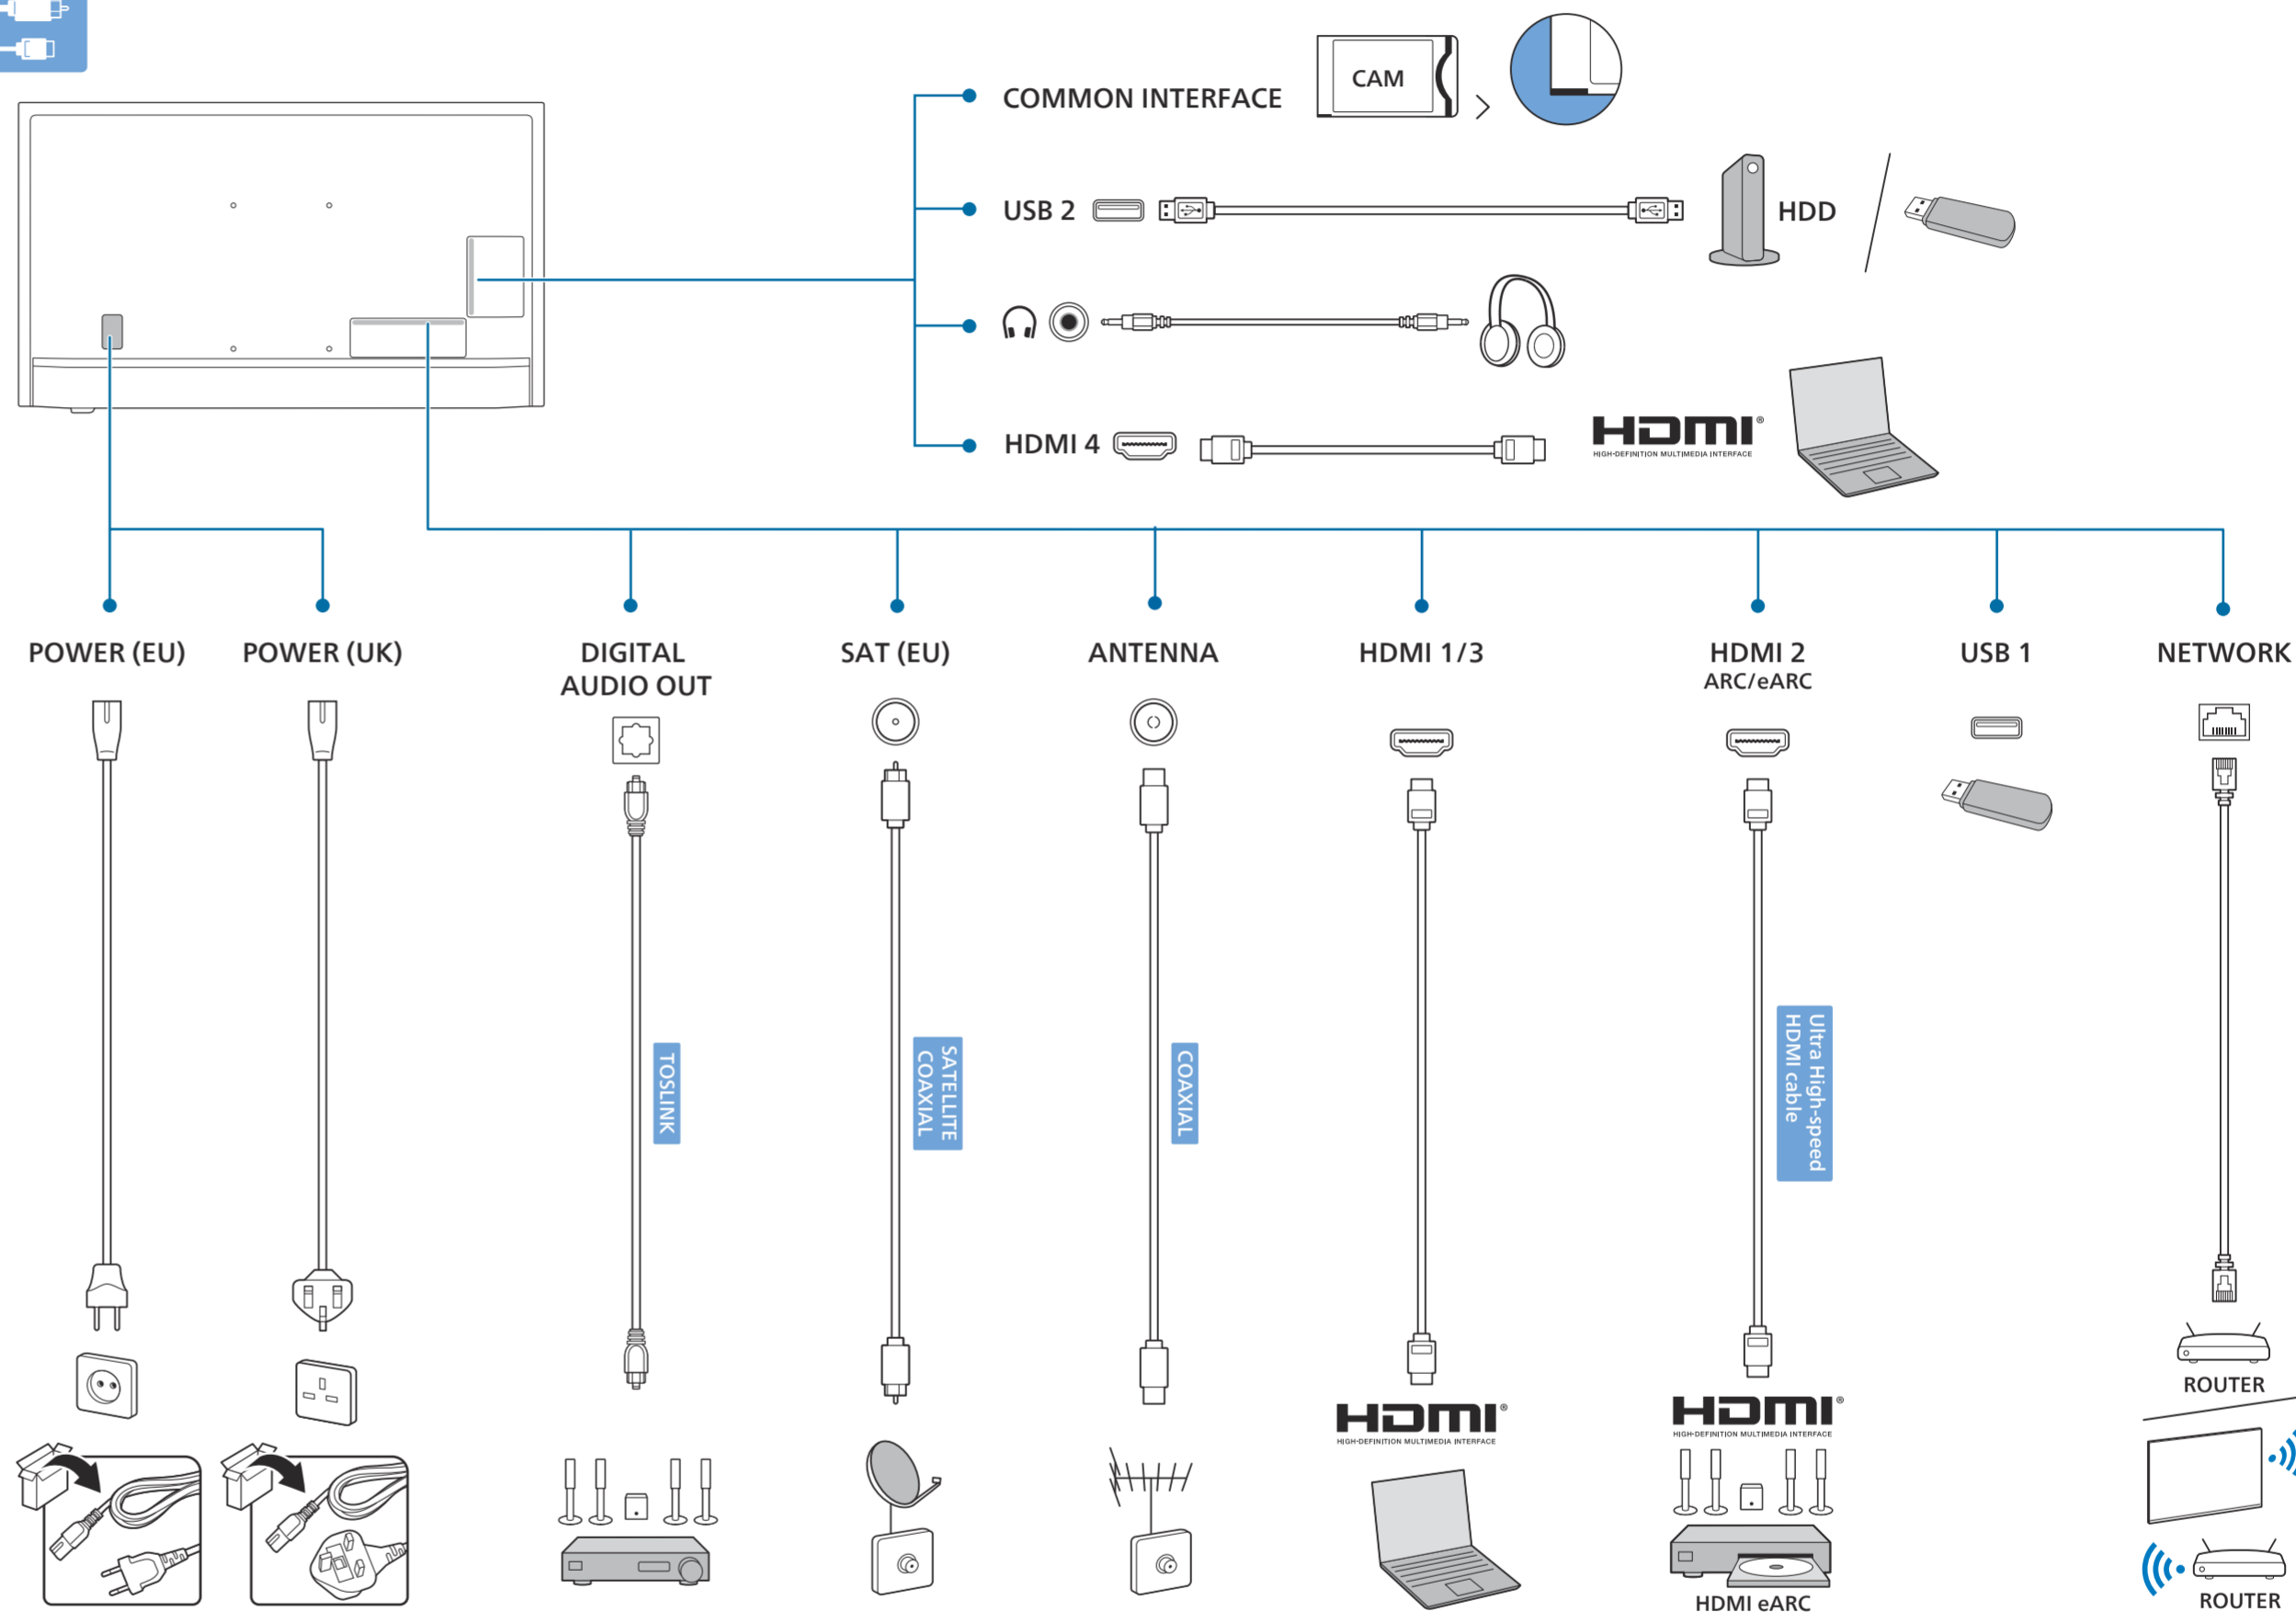

AMBILIGHT tv

Recommended distance to the wall 7 to 20 cm

Svenska Läs säkerhetsinstruktionerna.
ไทย โปรดอ่านคำแนะนำด้านความปลอดภัย
Türkçe Güvenlik talimatlarını okuyun.
Українська Читайте інструкції з техніки безпеки.
العربية قراءة تعليمات السلامة.
עברית קראו את הוראות הבטיחות

Sequenz les éléments avant de lire