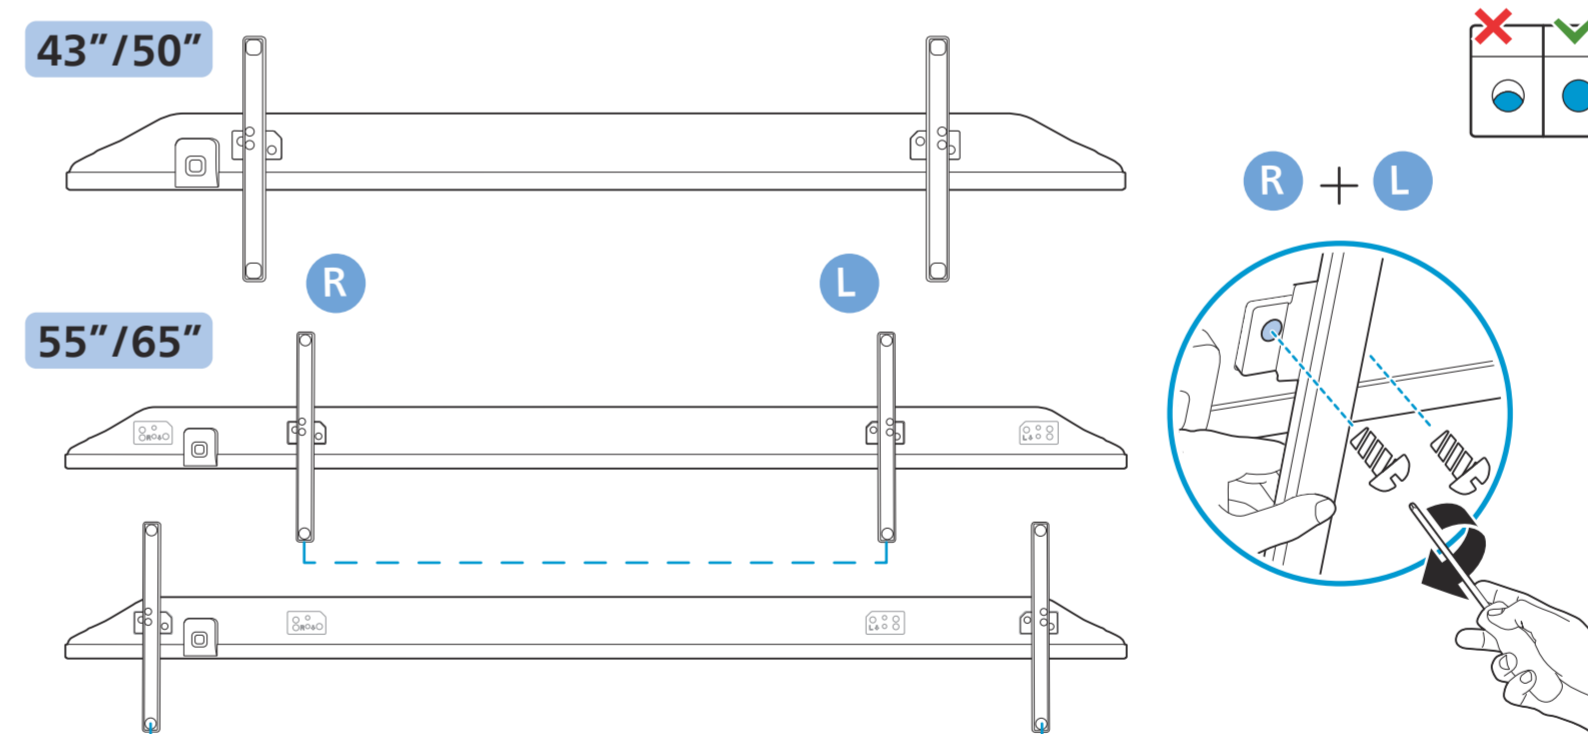

A 1a 43"/50"/55"

1b 65"

2

3

B

4

5

1 65"

2 Wall Mount dimensions (x, y)

- 43" 100x200mm M6 (L: 10mm~12mm) 108 cm
- 50" 200x300mm M6 (L: 10mm~16mm) 126 cm
- 55" 200x300mm M6 (L: 10mm~16mm) 139 cm
- 65" 300x300mm M6 (L: 12mm~20mm) 164 cm

6

A 10 to 20 cm B 7 to 10 cm

AMBILIGHT tv

Recommended distance to the wall 7 to 20 cm

English Read the safety instructions.
Български Прочетете инструкциите за безопасност.
Čeština Přečtěte si bezpečnostní pokyny.
Hrvatski Pročitajte sigurnosne upute.
Dansk Læs sikkerhedsforskrifterne.
Deutsch Lesen Sie die Sicherheitshinweise.
Ελληνικά Διαβάστε τις οδηγίες ασφαλείας.
Eesti Lugege ohutusõudeid.