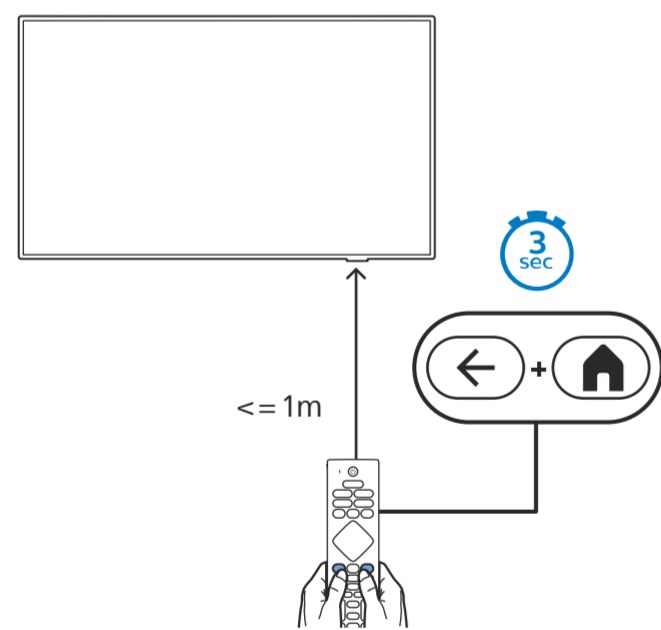

A 10 to 20 cm B 7 to 10 cm

AMBILIGHT tv

Recommended distance to the wall 7 to 20 cm

Svenska Läs säkerhetsinstruktionerna.
ไทย โปรดอ่านคำแนะนำด้านความปลอดภัย
Türkçe Güvenlik talimatlarını okuyun.
Українська Читайте інструкції з техніки безпеки.
العربية قراءة تعليمات السلامة.
עברית קראו את הוראות הבטיחות

Sequenz les éléments avant de lire