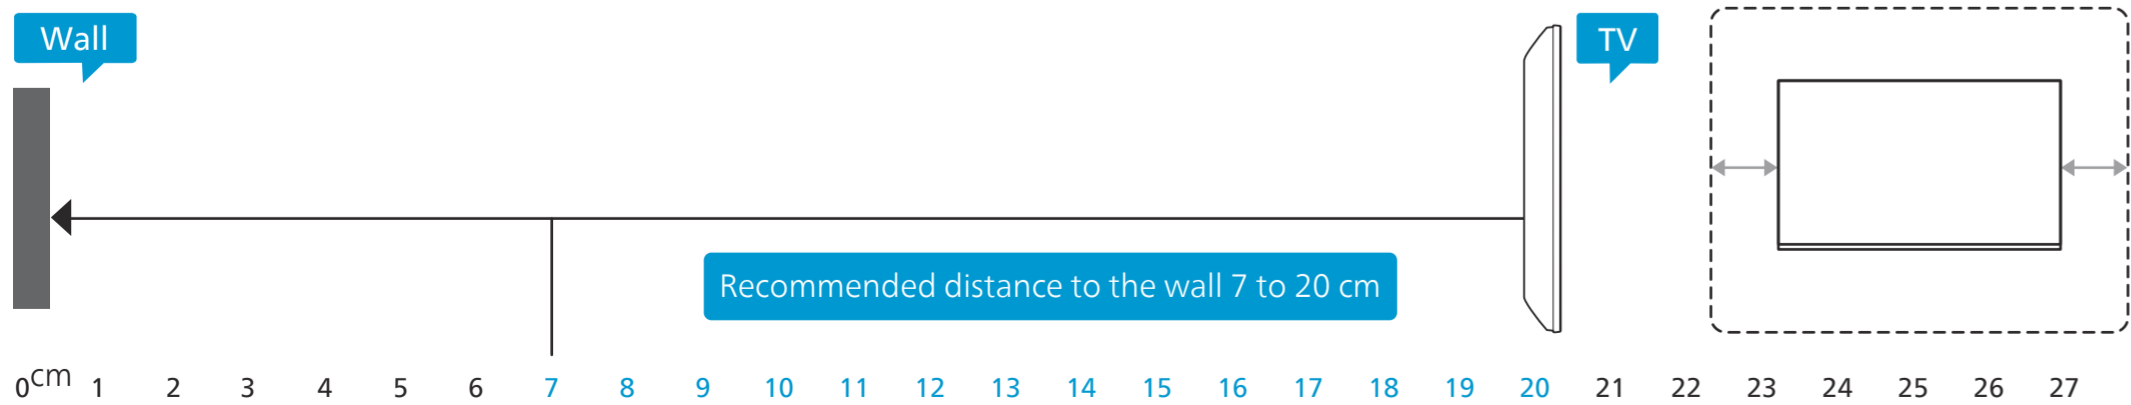

A 10 to 20 cm B 7 to 10 cm