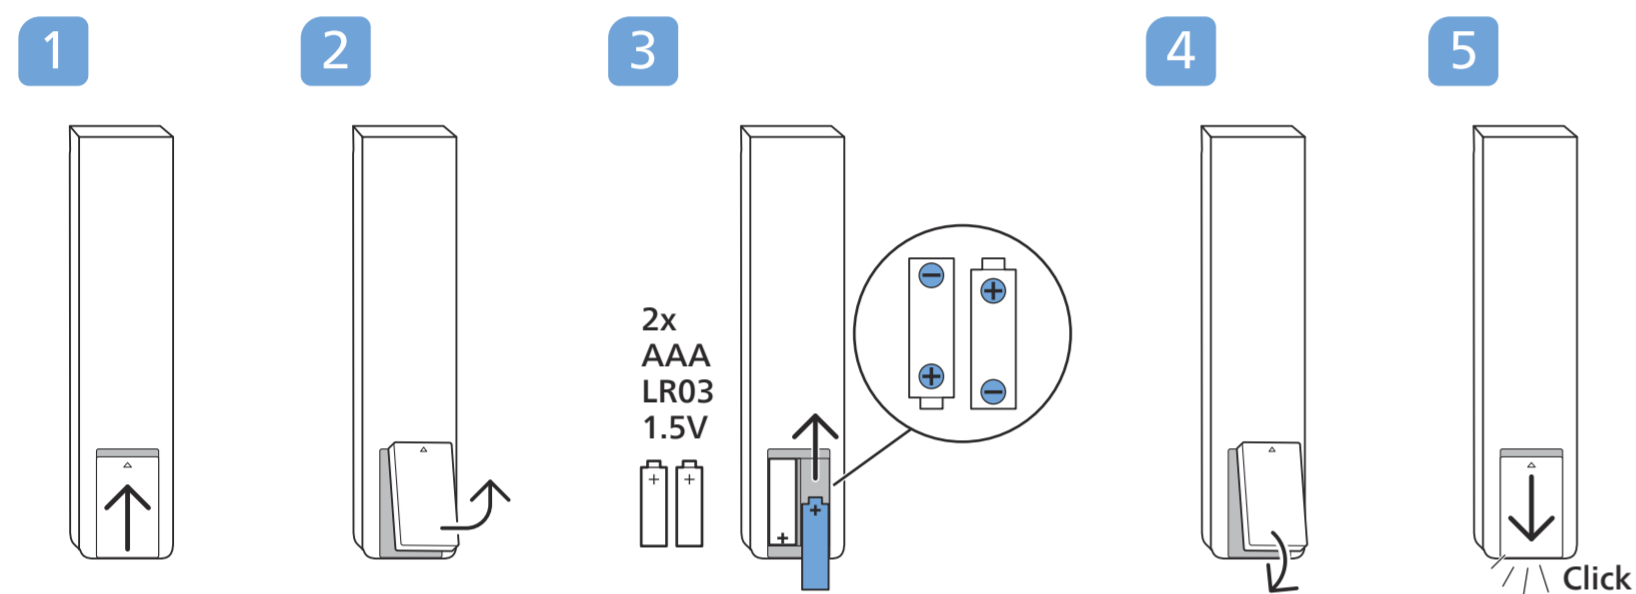

A 10 to 20 cm B 7 to 10 cm

AMBILIGHT tv

Recommended distance to the wall 7 to 20 cm

Svenska Läs säkerhetsinstruktionerna.
ไทย โปรดอ่านคำแนะนำด้านความปลอดภัย
Türkçe Güvenlik talimatlarını okuyun.
Українська Читайте інструкції з техніки безпеки.
العربية قراءة تعليمات السلامة.
עברית קראו את הוראות הבטיחות

Sequenz les éléments avant de lire