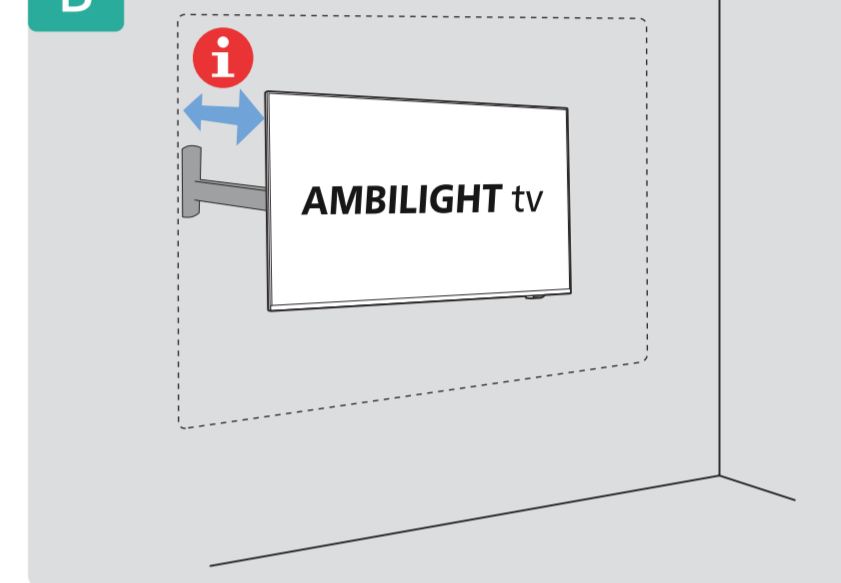

A 1a 43"/50"/55"

1b 65"

2

3

B

4

5

1 65"

AMBILIGHT tv

Recommended distance to the wall 7 to 20 cm

English Read the safety instructions.
Български Прочетете инструкциите за безопасност.
Čeština Přečtěte si bezpečnostní pokyny.
Hrvatski Pročitajte sigurnosne upute.
Dansk Læs sikkerhedsforskrifterne.
Deutsch Lesen Sie die Sicherheitshinweise.
Ελληνικά Διαβάστε τις οδηγίες ασφαλείας.
Eesti Lugege ohutusõudeid.