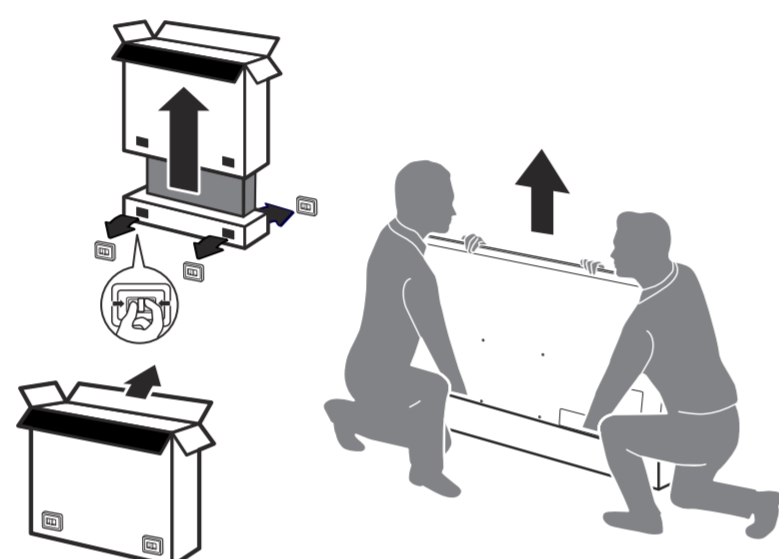

A 1a 43"/50"/55"

1b 65"

2

3

B

4

5

1 65"

2 Wall Mount dimensions (x, y)

- 43" 100x200mm M6 (L: 10mm~12mm) 108 cm
- 50" 200x300mm M6 (L: 10mm~16mm) 126 cm
- 55" 200x300mm M6 (L: 10mm~16mm) 139 cm
- 65" 300x300mm M6 (L: 12mm~20mm) 164 cm

6

A 10 to 20 cm B 7 to 10 cm

AMBILIGHT tv

Recommended distance to the wall 7 to 20 cm

English Read the safety instructions.
Български Прочетете инструкциите за безопасност.
Čeština Přečtěte si bezpečnostní pokyny.
Hrvatski Pročitajte sigurnosne upute.
Dansk Læs sikkerhedsforskrifterne.
Deutsch Lesen Sie die Sicherheitshinweise.
Ελληνικά Διαβάστε τις οδηγίες ασφαλείας.
Eesti Lugege ohutusõudeid.