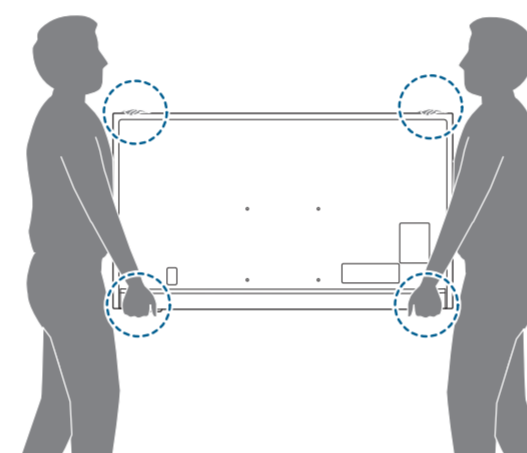

A 1a 43"/50"/55"

1b 65"

2

3

B

4

5

1 65"

2 Wall Mount dimensions (x, y)

- 43" 100x200mm M6 (L: 10mm~12mm) 108 cm
- 50" 200x300mm M6 (L: 10mm~16mm) 126 cm
- 55" 200x300mm M6 (L: 10mm~16mm) 139 cm
- 65" 300x300mm M6 (L: 12mm~20mm) 164 cm

6

A 10 to 20 cm B 7 to 10 cm

AMBILIGHT tv

Recommended distance to the wall 7 to 20 cm

English Read the safety instructions.
Български Прочетете инструкциите за безопасност.
Čeština Přečtěte si bezpečnostní pokyny.
Hrvatski Pročitajte sigurnosne upute.
Dansk Læs sikkerhedsforskrifterne.
Deutsch Lesen Sie die Sicherheitshinweise.
Ελληνικά Διαβάστε τις οδηγίες ασφαλείας.
Eesti Lugege ohutusõudeid.