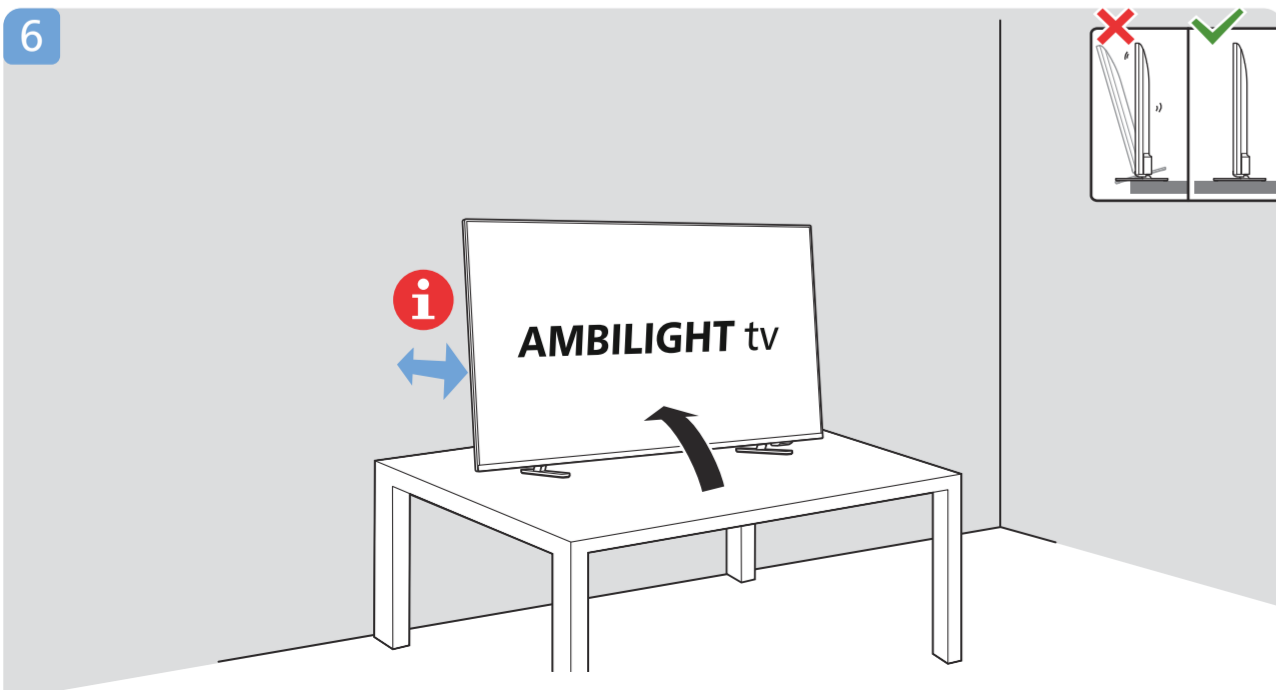

A 1a 43"/50"/55"

1b 65"

2

3

B

4

5

1 65"

2 Wall Mount dimensions (x, y)

- 43" 100x200mm M6 (L: 10mm~12mm) 108 cm
- 50" 200x300mm M6 (L: 10mm~16mm) 126 cm
- 55" 200x300mm M6 (L: 10mm~16mm) 139 cm
- 65" 300x300mm M6 (L: 12mm~20mm) 164 cm

6