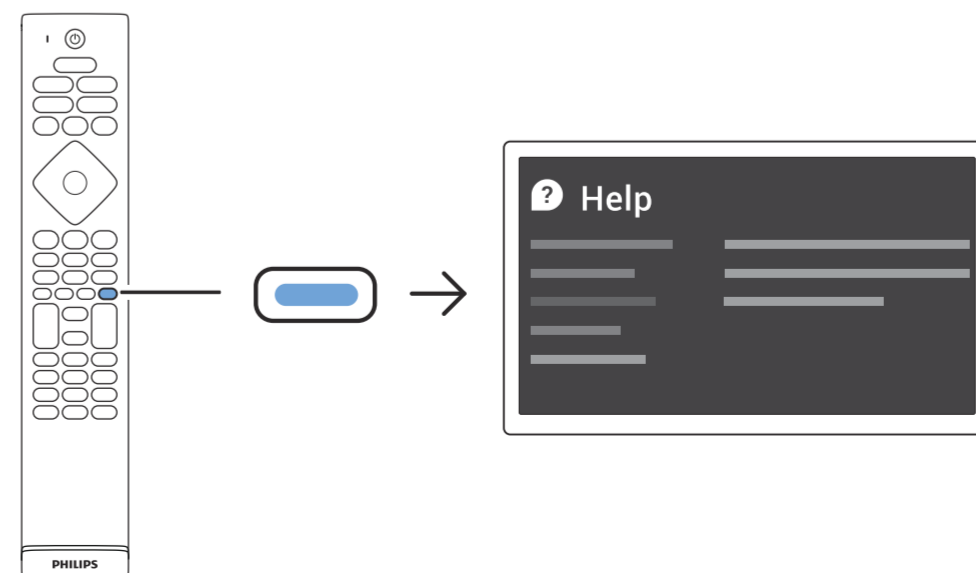

AMBILIGHT tv

Recommended distance to the wall 7 to 20 cm

Svenska Läs säkerhetsinstruktionerna.
ไทย โปรดอ่านคำแนะนำด้านความปลอดภัย
Türkçe Güvenlik talimatlarını okuyun.
Українська Читайте інструкції з техніки безпеки.
العربية قراءة تعليمات السلامة.
עברית קראו את הוראות הבטיחות

Sequenz les éléments avant de lire