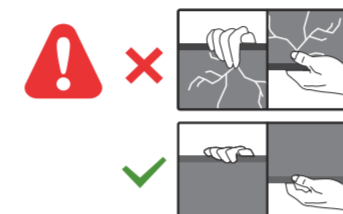

A 1a 43"/50"/55"

1b 65"

2

3

B

4

5

1 65"

2 Wall Mount dimensions (x, y)

- 43" 100x200mm M6 (L: 10mm~12mm) 108 cm
- 50" 200x300mm M6 (L: 10mm~16mm) 126 cm
- 55" 200x300mm M6 (L: 10mm~16mm) 139 cm
- 65" 300x300mm M6 (L: 12mm~20mm) 164 cm

6