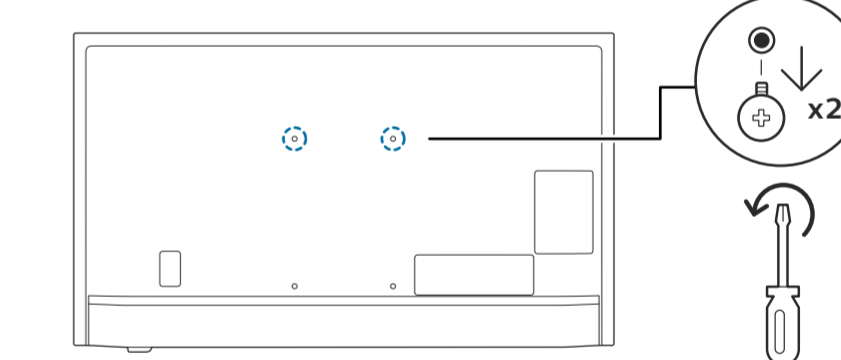

A 1a 43"/50"/55"

1b 65"

2

3

B

4

5

1 65"

2 Wall Mount dimensions (x, y)

- 43" 100x200mm M6 (L: 10mm~12mm) 108 cm
- 50" 200x300mm M6 (L: 10mm~16mm) 126 cm
- 55" 200x300mm M6 (L: 10mm~16mm) 139 cm
- 65" 300x300mm M6 (L: 12mm~20mm) 164 cm

6

A 10 to 20 cm B 7 to 10 cm

AMBILIGHT tv

Recommended distance to the wall 7 to 20 cm

English Read the safety instructions.
Български Прочетете инструкциите за безопасност.
Čeština Přečtěte si bezpečnostní pokyny.
Hrvatski Pročitajte sigurnosne upute.
Dansk Læs sikkerhedsforskrifterne.
Deutsch Lesen Sie die Sicherheitshinweise.
Ελληνικά Διαβάστε τις οδηγίες ασφαλείας.
Eesti Lugege ohutusõudeid.