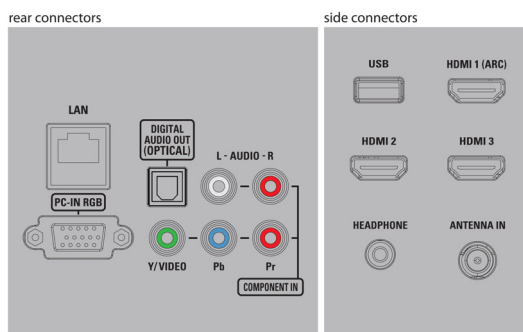

- Entrada para antena: 75 ohms tipo F
- Sistema de TV: ATSC, NTSC
- Reproducción de video: NTSC
- Bandas del sintonizador: UHF, VHF

Conectividad

- AV 1: Entrada I/D de audio compartido, CVBS/YPbPr
- Salida de audio: digital: Óptica (TOSLINK)
- Otras conexiones: Ethernet, Salida de audífonos, Entrada PC VGA, Wi-Fi (integrado)
- USB: USB
- HDMI 1: HDMI, Entrada I/D de audio compartido
- HDMI 2: HDMI, Entrada I/D de audio compartido
- HDMI 3: HDMI, Entrada I/D de audio compartido
- EasyLink (HDMI-CEC): Reproducción con un solo botón, Energía, Información del sistema (idioma de menú), Control remoto de gran alcance, Control de audio del sistema, Modo de espera del sistema

Energía

- Temperatura ambiente: 5 °C a 40 °C (41 °F a 104 °F)

- Alimentación: 120 V, 60 Hz
- Consumo de energía: 155 W
- Consumo de energía en modo de espera: < 0,5 W

Dimensiones

- Dimensiones del aparato en pulg. (An x Al x Pr): 48,6 x 28,9 x 2,3 pulgadas
- Peso del producto (en libras): 39,25 lb
- Dimensiones del aparato con soporte en pulg. (An x Al x Pr): 50,1 x 30,6 x 8,7 pulgadas
- Peso del producto (+ soporte; lb): 40,57 lb
- Dimensiones de la caja en pulg. (An x Al x Pr): 58,4 x 33,1 x 8 pulgadas
- Peso con empaque incluido (en libras): 54,02
- Compatible con el montaje en pared VESA: 400 x 200 mm

Accesorios

- Accesorios incluidos: Soporte para mesa, Guía de inicio rápido, Manual del usuario, Control remoto, Baterías para control remoto
- Cable de alimentación: 150 cm

Servicios de red

- Aplicaciones de NetTV: Netflix, Portico, YouTube
- Características de la red: Red doméstica, Miracast