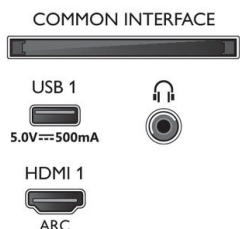

Design

- Couleurs du téléviseur: Cadre gris anthracite
- Design du socle: Socle gris anthracite

Dimensions

- Dimensions de l'emballage (l x H x P): 1 600,0 x 995,0 x 170,0 millimètre
- Dimensions de l'appareil (l x H x P): 1 450,5 x 833,5 x 85,1 millimètre
- Dimensions de l'appareil (support inclus) (l x H x P): 1 450,5 x 861,9 x 293,2 millimètre
- Dimensions du pied (l x H x P): 810,0 x 27,0 x 293,2 millimètre
- Poids du produit: 21,6 kg
- Poids du produit (support compris): 21,7 kg
- Poids (emballage compris): 27,7 kg
- Compatible avec un montage mural: 300 x 300 mm

Accessoires

- Accessoires fournis: Télécommande, 2 piles AAA, Support de table, Cordon d'alimentation, Guide de démarrage rapide, Brochure légale et de sécurité

Carte énergie UE

- Numéros d'enregistrement EPREL: 1189365
- Classe énergétique pour SDR: FR
- Puissance nécessaire en fonctionnement pour SDR: 101 kWh/1 000 h
- Classe énergétique pour HDR: G
- Puissance nécessaire en fonctionnement pour HDR: 132 kWh/1 000 h
- Mode veille en réseau: < 2,0 W
- Consommation du téléviseur éteint: S.O.
- Technologie de dalle utilisée: LED LCD

Connexions

Side

Bottom

Date de publication
2023-02-06

Version: 5.0.1

12 NC: 8670 001 84003
EAN: 87 18863 03497 2

© 2023 Koninklijke Philips N.V.
Tous droits réservés.

Les caractéristiques sont sujettes à modification sans préavis. Les marques commerciales sont la propriété de Koninklijke Philips N.V. ou de leurs détenteurs respectifs.