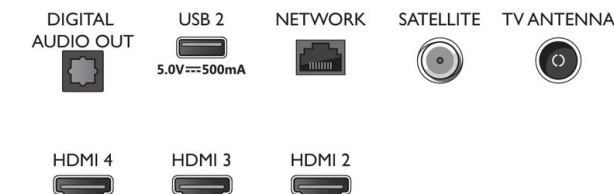

Fonctionnalités vidéo HDMI prises en charge

- Jeux: HDMI VRR, ALLM, HGiG
- HDMI 1/2: HDMI 2.0
- HDMI 3/4: HDMI 2.0
- HDR: Dolby Vision, HDR10, HLG

Applications multimédias

- Formats de lecture de vidéos: Conteneurs : AVI, MKV, H.264/MPEG-4 AVC, MPEG-1, MPEG-2, MPEG-4, VP9, HEVC (H.265), AV1
- Prise en charge des formats de sous-titres: .SML, .SRT, .SSA, .SUB, .TXT, .ASS
- Formats de lecture de musique: AAC, MP3, WAV, WMA (v2 à v9.2), WMA-PRO (v9 et v10)
- Formats de lecture de photos: JPEG, BMP, GIF, PNG, HEIF

Design

- Couleurs du téléviseur: Cadre gris anthracite
- Design du socle: Socle gris anthracite

Dimensions

- Dimensions de l'emballage (l x H x P): 1 600,0 x 995,0 x 170,0 millimètre
- Dimensions de l'appareil (l x H x P): 1 450,5 x 833,5 x 85,1 millimètre
- Dimensions de l'appareil (support inclus) (l x H x P): 1 450,5 x 861,9 x 293,2 millimètre
- Dimensions du pied (l x H x P): 810,0 x 27,0 x 293,2 millimètre
- Poids du produit: 21,6 kg
- Poids du produit (support compris): 21,7 kg
- Poids (emballage compris): 27,7 kg
- Compatible avec un montage mural: 300 x 300 mm

Accessoires

- Accessoires fournis: Télécommande, 2 piles AAA, Support de table, Cordon d'alimentation, Guide de démarrage rapide, Brochure légale et de sécurité

Carte énergie UE

- Numéros d'enregistrement EPREL: 1189365
- Classe énergétique pour SDR: FR
- Puissance nécessaire en fonctionnement pour SDR: 101 kWh/1 000 h
- Classe énergétique pour HDR: G
- Puissance nécessaire en fonctionnement pour HDR: 132 kWh/1 000 h
- Mode veille en réseau: < 2,0 W
- Consommation du téléviseur éteint: S.O.
- Technologie de dalle utilisée: LED LCD

Connexions

Side

Bottom

Date de publication
2023-02-06

Version: 5.0.1

12 NC: 8670 001 84003
EAN: 87 18863 03497 2

© 2023 Koninklijke Philips N.V.
Tous droits réservés.

Les caractéristiques sont sujettes à modification sans préavis. Les marques commerciales sont la propriété de Koninklijke Philips N.V. ou de leurs détenteurs respectifs.