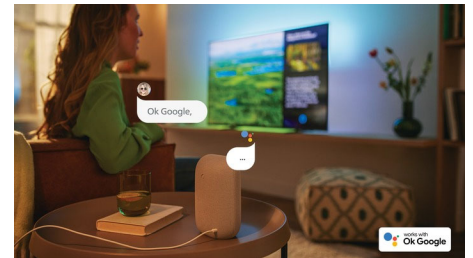

65PUS8107/12

Android TV

Votre téléviseur Philips Android vous permet d'accéder aux contenus de votre choix quand vous le souhaitez. Vous pouvez personnaliser l'écran d'accueil pour afficher vos applications préférées, ce qui facilite la diffusion des films et des émissions que vous aimez. Vous pouvez également reprendre là où vous vous êtes arrêté.

Commande vocale IA

Vous pouvez commander vocalement votre téléviseur Android Philips via n'importe quelle enceinte dotée de l'Assistant Google ou via une application de télécommande Android TV. Vous souhaitez trouver des applications, regarder des contenus en streaming ou jouer ? Il vous suffit de le demander.