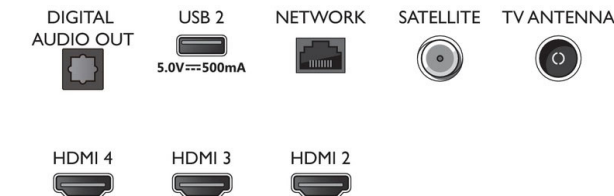

Bottom

Fecha de emisión
2023-02-12

Versión: 5.0.1

12 NC: 8670 001 84003
EAN: 87 18863 03497 2

© 2023 Koninklijke Philips N.V.
Todos los derechos reservados.

Las especificaciones están sujetas a cambios sin previo aviso. Las marcas registradas son propiedad de Koninklijke Philips N.V. o de sus propietarios respectivos.

www.philips.com

* La guía electrónica de programación y la visibilidad real (hasta 8 días) dependen del país y del operador.

* El televisor admite la recepción de DVB-T para emisiones gratuitas. Puede que determinados operadores de DVB-T no sean compatibles. Puedes encontrar una lista actualizada en la sección de preguntas frecuentes del sitio Web de asistencia de Philips. Algunos operadores requieren acceso condicional y suscripción. Ponte en contacto con tu operador para obtener más información.

* La aplicación TV Remote de Philips y las funciones relacionadas varían según el modelo de televisor, el operador y el país, así como el modelo de dispositivo inteligente y el sistema operativo. Para obtener más detalles, visita: www.philips.com/TVRemoteapp.

* Las aplicaciones de Smart TV varían según el modelo de televisor y el país. Para obtener más información, visita: www.philips.com/smarttv.

* Este televisor contiene plomo solo en algunas partes o componentes donde no existe una tecnología alternativa de acuerdo con las cláusulas de exención de la Directiva RoHS.

* Amazon, Alexa y todos los logotipos relacionados son marcas comerciales de Amazon.com, Inc. o sus filiales. Amazon Alexa está disponible en determinados idiomas y países.

* Google Assistant está disponible en televisores Android de Philips con Android O (8) o versión posterior del sistema operativo. GA está disponible en determinados idiomas y países, y desde el principio se ofrece soporte para inglés del Reino Unido y alemán de Alemania y francés de Francia. La lista de idiomas y países admitidos se ampliará con el tiempo.

* Tamaño de la memoria (Flash): 16 G. El espacio real disponible en disco puede variar (en función, por ejemplo de las aplicaciones (pre)instaladas, el sistema operativo instalado, etc.)