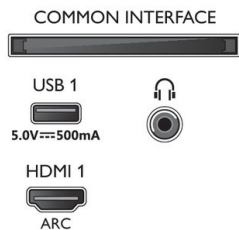

Accesorios

- Accesorios incluidos: Mando a distancia, 2 pilas AAA, Soporte para la mesa, Cable de alimentación, Guía de inicio rápido, Folleto legal y de seguridad

Etiqueta energética de la UE

- Números de registro de EPREL: 1189365
- Clase energética para SDR: F
- Demanda de alimentación en modo de encendido para SDR: 101 kWh/1000 h
- Clase energética para HDR: G
- Demanda de alimentación en modo de encendido para HDR: 132 kWh/1000 h
- Modo de espera en red: <2,0 W
- Consumo de energía en modo apagado: No disponible
- Tecnología del panel utilizada: LED LCD

Connections

Side

Bottom

Fecha de emisión
2023-02-12

Versión: 5.0.1

12 NC: 8670 001 84003
EAN: 87 18863 03497 2

© 2023 Koninklijke Philips N.V.
Todos los derechos reservados.

Las especificaciones están sujetas a cambios sin previo aviso. Las marcas registradas son propiedad de Koninklijke Philips N.V. o de sus propietarios respectivos.