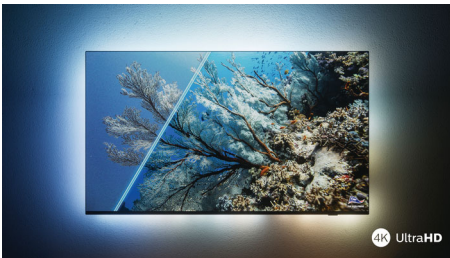

PHILIPS

Android TV 4K UHD

Televisor con Ambilight en 3 lados Principales formatos HDR compatibles, Dolby Vision y Dolby Atmos, Android TV de 164 cm (65")

Destacados

65PUS8107/12

Philips Ambilight

Gracias a Philips Ambilight, la increíble experiencia de ver un televisor Philips es aún mayor. Las luces LED alrededor del borde del televisor brillan y cambian de color en perfecta sincronía con los colores de la acción en pantalla o de la música. Es tan cálido y envolvente que te preguntarás cómo has podido disfrutar de la televisión sin él.

TV LED 4K UHD

Te encantará todo lo que veas en este TV LED 4K UHD. El motor Pixel Precise Ultra HD de Philips optimiza la calidad de imagen para ofrecer imágenes nítidas, colores ricos y movimientos suaves. Siempre disfrutarás de la mejor experiencia visual posible.