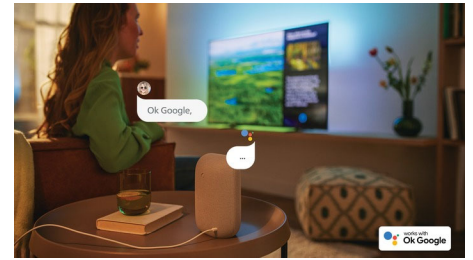

Dolby Vision y Dolby Atmos

Gracias a la incorporación de Dolby Vision y Dolby Atmos, tus películas, programas y juegos se ven y suenan increíbles. Verás la imagen que el director quería que vieras: ¡se acabaron las escenas decepcionantes demasiado oscuras para distinguirlas! Escucha cada palabra con claridad y disfruta de los efectos de sonido como si realmente estuvieran ocurriendo a tu alrededor.

Diseño atractivo y fino.

¿Buscas un televisor que se adapte a tu sala? La pantalla prácticamente sin bisel de este Smart TV 4K es perfecta para todo tipo de interiores, y la base en color gris antracita hace que parezca que la pantalla está flotando. Nuestros embalajes y folletos adjuntos utilizan papel y cartón reciclado.

Android TV

Tu Android TV de Philips te ofrece el contenido que quieres cuando lo quieres. Puedes personalizar la pantalla de inicio para mostrar tus aplicaciones favoritas, lo que te facilitará la reproducción de las películas y los programas que te encantan. También puedes reproducirlos desde donde los dejaste.

Control por voz con IA

Puedes utilizar tu voz para controlar tu Android TV de Philips a través de cualquier altavoz que incorpore el Asistente de Google o mediante una aplicación de mando a distancia para Android TV. ¿Quieres buscar aplicaciones, transmitir contenido o jugar a juegos? Solo tienes que pedirlo.