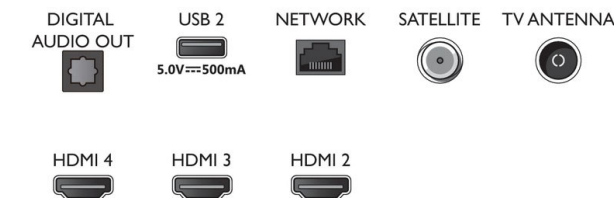

Bottom

Fecha de emisión
2023-02-04

Versión: 5.0.1

12 NC: 8670 001 84005
EAN: 87 18863 03498 9

© 2023 Koninklijke Philips N.V.
Todos los derechos reservados.

Las especificaciones están sujetas a cambios sin previo aviso. Las marcas registradas son propiedad de Koninklijke Philips N.V. o de sus propietarios respectivos.

www.philips.com

* La guía electrónica de programación y la visibilidad real (hasta 8 días) dependen del país y del operador.

* El televisor admite la recepción de DVB-T para emisiones gratuitas. Puede que determinados operadores de DVB-T no sean compatibles. Puedes encontrar una lista actualizada en la sección de preguntas frecuentes del sitio Web de asistencia de Philips. Algunos operadores requieren acceso condicional y suscripción. Ponte en contacto con tu operador para obtener más información.

* La aplicación TV Remote de Philips y las funciones relacionadas varían según el modelo de televisor, el operador y el país, así como el modelo de dispositivo inteligente y el sistema operativo. Para obtener más detalles, visita: www.philips.com/TVRemoteapp.

* Las aplicaciones de Smart TV varían según el modelo de televisor y el país. Para obtener más información, visita: www.philips.com/smarttv.

* Este televisor contiene plomo solo en algunas partes o componentes donde no existe una tecnología alternativa de acuerdo con las cláusulas de exención de la Directiva RoHS.

* Amazon, Alexa y todos los logotipos relacionados son marcas comerciales de Amazon.com, Inc. o sus filiales. Amazon Alexa está disponible en determinados idiomas y países.

* Google Assistant está disponible en televisores Android de Philips con Android O (8) o versión posterior del sistema operativo. GA está disponible en determinados idiomas y países, y desde el principio se ofrece soporte para inglés del Reino Unido y alemán de Alemania y francés de Francia. La lista de idiomas y países admitidos se ampliará con el tiempo.

* Tamaño de la memoria (Flash): 16 G. El espacio real disponible en disco puede variar (en función, por ejemplo de las aplicaciones (pre)instaladas, el sistema operativo instalado, etc.)