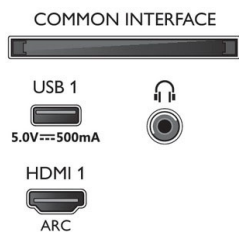

Accesorios

- Accesorios incluidos: Mando a distancia, 2 pilas AAA, Soporte para la mesa, Cable de alimentación, Guía de inicio rápido, Folleto legal y de seguridad

Etiqueta energética de la UE

- Números de registro de EPREL: 1189554
- Clase energética para SDR: F
- Demanda de alimentación en modo de encendido para SDR: 77 kWh/1000 h
- Clase energética para HDR: G
- Demanda de alimentación en modo de encendido para HDR: 90 kWh/1000 h
- Modo de espera en red: <2,0 W
- Consumo de energía en modo apagado: No disponible
- Tecnología del panel utilizada: LED LCD

Connections

Side

Bottom

Fecha de emisión
2023-02-04

Versión: 5.0.1

12 NC: 8670 001 84005
EAN: 87 18863 03498 9

© 2023 Koninklijke Philips N.V.
Todos los derechos reservados.

Las especificaciones están sujetas a cambios sin previo aviso. Las marcas registradas son propiedad de Koninklijke Philips N.V. o de sus propietarios respectivos.