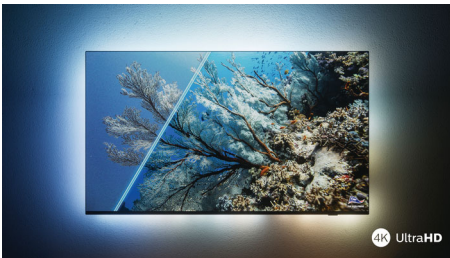

PHILIPS

Android TV 4K UHD

Televisor con Ambilight en 3 lados Principales formatos HDR compatibles, Dolby Vision y Dolby Atmos, Android TV de 139 cm (55")

Destacados

55PUS8107/12

Philips Ambilight

Gracias a Philips Ambilight, la increíble experiencia de ver un televisor Philips es aún mayor. Las luces LED alrededor del borde del televisor brillan y cambian de color en perfecta sincronía con los colores de la acción en pantalla o de la música. Es tan cálido y envolvente que te preguntarás cómo has podido disfrutar de la televisión sin él.

TV LED 4K UHD

Te encantará todo lo que veas en este TV LED 4K UHD. El motor Pixel Precise Ultra HD de Philips optimiza la calidad de imagen para ofrecer imágenes nítidas, colores ricos y movimientos suaves. Siempre disfrutarás de la mejor experiencia visual posible.