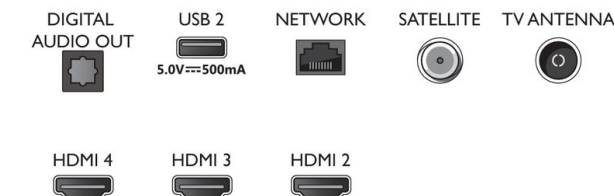

Bottom

Date de publication
2023-02-04

Version: 5.0.1

12 NC: 8670 001 84007
EAN: 87 18863 03499 6

© 2023 Koninklijke Philips N.V.
Tous droits réservés.

Les caractéristiques sont sujettes à modification sans préavis. Les marques commerciales sont la propriété de Koninklijke Philips N.V. ou de leurs détenteurs respectifs.

www.philips.com

- Le Guide électronique des programmes et la visibilité (jusqu'à 8 jours) varient selon le pays et l'opérateur.
- Le téléviseur prend en charge la réception DVB pour les chaînes gratuites. Certains opérateurs DVB peuvent ne pas être pris en charge. Vous trouverez une liste à jour dans la section FAQ du site Web d'assistance de Philips. Pour certains opérateurs, un abonnement et un accès conditionnel sont exigés. Pour plus d'informations, contactez votre opérateur.
- L'application Philips TV Remote et les fonctionnalités varient selon le modèle de téléviseur, l'opérateur, le pays, le modèle de smartphone et son système d'exploitation. Pour plus d'informations, visitez www.philips.com/TVRemoteapp.
- Les applications Smart TV proposées varient selon le modèle de téléviseur et le pays. Pour plus d'informations, visitez www.philips.com/smarttv.
- Ce téléviseur contient du plomb uniquement dans certaines parties ou certains composants pour lesquels aucune solution alternative n'existe conformément aux clauses de non-responsabilité de la directive RoHS.
- Amazon, Alexa et tous les logos associés sont des marques commerciales de Amazon.com, Inc. ou de ses filiales. Amazon Alexa est disponible avec certaines langues et dans certains pays.
- L'Assistant Google est disponible sur les téléviseurs Philips Android équipés d'Android O (8) ou d'une version ultérieure. Il est disponible pour certaines langues et certains pays, à commencer par l'anglais du Royaume-Uni, l'allemand d'Allemagne et le français de France. La liste des langues/pays pris en charge sera élargie au fil du temps.
- Taille de la mémoire (flash) : 16 Go ; espace disque véritablement disponible sujet à variation (en fonction par exemple des applications (pré-)installées, du système d'exploitation installé, etc.)