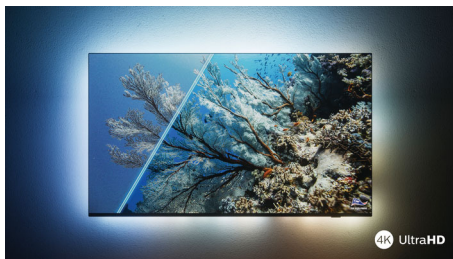

Téléviseur 4K UHD LED

Appréciez tout ce que vous regardez avec ce téléviseur 4K UHD LED. Le moteur Philips Pixel Precise Ultra HD optimise la qualité de l'image pour offrir des images nettes, des couleurs riches et des mouvements fluides.

Vous bénéficierez toujours d'une expérience visuelle optimale.