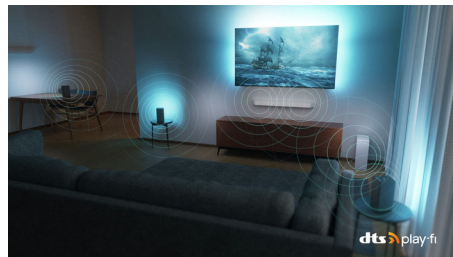

### DTS Play-Fi

Votre téléviseur diffuse un son clair et de qualité dès le déballage. Si vous souhaitez aller plus loin, le système audio domestique sans fil Philips avec DTS Play-Fi vous permet de connecter des barres de son et des enceintes sans fil compatibles dans toute la maison en quelques secondes. Vous pouvez même créer un système Home Cinéma Surround en utilisant votre téléviseur comme enceinte centrale.