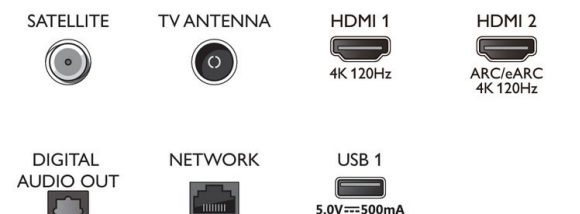

Bottom

Date de publication
2023-03-10

Version: 1.1.1

12 NC: 8670 001 89022
EAN: 87 18863 03843 7

© 2023 Koninklijke Philips N.V.
Tous droits réservés.

Les caractéristiques sont sujettes à modification sans préavis. Les marques commerciales sont la propriété de Koninklijke Philips N.V. ou de leurs détenteurs respectifs.

www.philips.com