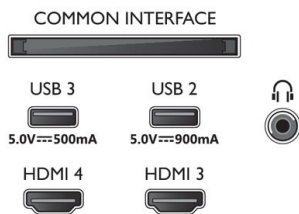

Connections

Side