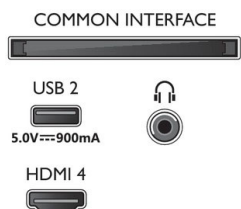

Accessoires

- Accessoires fournis: Télécommande, 2 piles AAA, Support de table, Cordon d'alimentation, Guide de démarrage rapide, Brochure légale et de sécurité

Carte énergie UE

- Numéros d'enregistrement EPREL: 1493037
- Classe énergétique pour SDR: G
- Puissance nécessaire en fonctionnement pour SDR: 69 kWh/1 000 h
- Classe énergétique pour HDR: G
- Puissance nécessaire en fonctionnement pour HDR: 142 kWh/1 000 h
- Consommation du téléviseur éteint: S.O.
- Mode veille en réseau: 2,0 W
- Technologie de dalle utilisée: LED LCD

Connexions

Side

Bottom

SATELLITE

TV ANTENNA

HDMI 1

Date de publication
2023-03-18

Version: 2.1.2