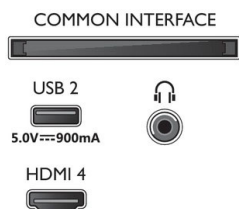

Connexions

Side