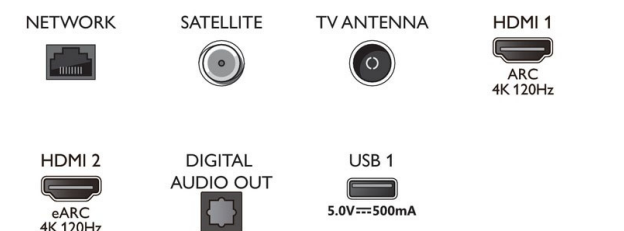

Bottom

Date de publication
2023-02-04

Version: 9.5.1

12 NC: 8670 001 82729
EAN: 87 18863 03450 7

© 2023 Koninklijke Philips N.V.
Tous droits réservés.

Les caractéristiques sont sujettes à modification sans préavis. Les marques commerciales sont la propriété de Koninklijke Philips N.V. ou de leurs détenteurs respectifs.

www.philips.com

- Les dalles des téléviseurs OLED Philips ont été certifiées sans scintillement ni éblouissement par UL.
- Le Guide électronique des programmes et la visibilité (jusqu'à 8 jours) varient selon le pays et l'opérateur.
- Les offres d'applications Android peuvent varier selon le pays. Pour plus d'informations, visitez le site local du Google Play Store.
- Le téléviseur prend en charge la réception DVB pour les chaînes gratuites. Certains opérateurs DVB peuvent ne pas être pris en charge. Vous trouverez une liste à jour dans la section FAQ du site Web d'assistance de Philips. Pour certains opérateurs, un abonnement et un accès conditionnel sont exigés. Pour plus d'informations, contactez votre opérateur.
- L'application Philips TV Remote et les fonctionnalités varient selon le modèle de téléviseur, l'opérateur, le pays, le modèle de smartphone et son système d'exploitation. Pour plus d'informations, visitez www.philips.com/TVRemoteapp.
- Enregistrement USB uniquement pour les chaînes numériques. Les enregistrements peuvent être limités par des droits de reproduction télévisuelle (CI+). Des restrictions sont susceptibles de s'appliquer selon le pays ou la chaîne.
- Ce téléviseur contient du plomb uniquement dans certaines parties ou certains composants pour lesquels aucune solution alternative n'existe conformément aux clauses de non-responsabilité de la directive RoHS.
- Taille de la mémoire (flash) : 16 Go ; espace disque véritablement disponible sujet à variation (en fonction par exemple des applications (pré-)installées, du système d'exploitation installé, etc.)
- Amazon, Alexa et tous les logos associés sont des marques commerciales de Amazon.com, Inc. ou de ses filiales. Amazon Alexa est disponible avec certaines langues et dans certains pays.
- Amazon Premium est disponible dans certaines langues et certains pays.
- Abonnement Disney+ requis. Sous réserve des conditions de <https://www.disneyplus.com> (c) 2020 Disney et de ses entités liées. Disney+ est disponible dans certaines langues et certains pays.
- L'Assistant Google est disponible sur les téléviseurs Philips Android fonctionnant sous Android O (8) ou une version ultérieure. L'Assistant Google est disponible dans certaines langues et certains pays.
- Abonnement Netflix requis. Sous réserve des conditions sur <https://www.netflix.com>
- Rakuten TV est disponible dans certaines langues et certains pays.