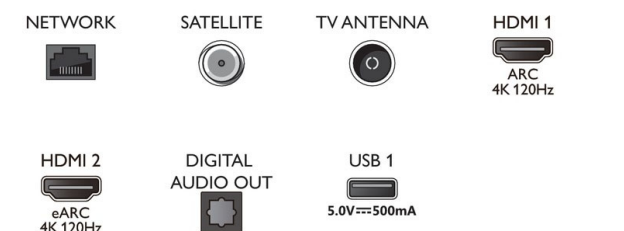

Bottom

Date de publication
2023-02-06

Version: 9.5.1

12 NC: 8670 001 82743
EAN: 87 18863 03460 6

© 2023 Koninklijke Philips N.V.
Tous droits réservés.

Les caractéristiques sont sujettes à modification sans préavis. Les marques commerciales sont la propriété de Koninklijke Philips N.V. ou de leurs détenteurs respectifs.

www.philips.com

- Les dalles des téléviseurs OLED Philips ont été certifiées sans scintillement ni éblouissement par UL.
- Taille de la mémoire (flash) : 16 Go ; espace disque véritablement disponible sujet à variation (en fonction par exemple des applications (pré-)installées, du système d'exploitation installé, etc.)
- Le Guide électronique des programmes et la visibilité (jusqu'à 8 jours) varient selon le pays et l'opérateur.
- Les offres d'applications Android peuvent varier selon le pays. Pour plus d'informations, visitez le site local du Google Play Store.
- Le téléviseur prend en charge la réception DVB pour les chaînes gratuites. Certains opérateurs DVB peuvent ne pas être pris en charge. Vous trouverez une liste à jour dans la section FAQ du site Web d'assistance de Philips. Pour certains opérateurs, un abonnement et un accès conditionnel sont exigés. Pour plus d'informations, contactez votre opérateur.
- L'application Philips TV Remote et les fonctionnalités varient selon le modèle de téléviseur, l'opérateur, le pays, le modèle de smartphone et son système d'exploitation. Pour plus d'informations, visitez www.philips.com/TVRemoteapp.
- Enregistrement USB uniquement pour les chaînes numériques. Les enregistrements peuvent être limités par des droits de reproduction télévisuelle (CI+). Des restrictions sont susceptibles de s'appliquer selon le pays ou la chaîne.
- Ce téléviseur contient du plomb uniquement dans certaines parties ou certains composants pour lesquels aucune solution alternative n'existe conformément aux clauses de non-responsabilité de la directive RoHS.
- Amazon, Alexa et tous les logos associés sont des marques commerciales de Amazon.com, Inc. ou de ses filiales. Amazon Alexa est disponible avec certaines langues et dans certains pays.
- Amazon Premium est disponible dans certaines langues et certains pays.
- Abonnement Disney+ requis. Sous réserve des conditions de <https://www.disneyplus.com> (c) 2020 Disney et de ses entités liées. Disney+ est disponible dans certaines langues et certains pays.
- L'Assistant Google est disponible sur les téléviseurs Philips Android fonctionnant sous Android O (8) ou une version ultérieure. L'Assistant Google est disponible dans certaines langues et certains pays.
- Abonnement Netflix requis. Sous réserve des conditions sur <https://www.netflix.com>
- Rakuten TV est disponible dans certaines langues et certains pays.