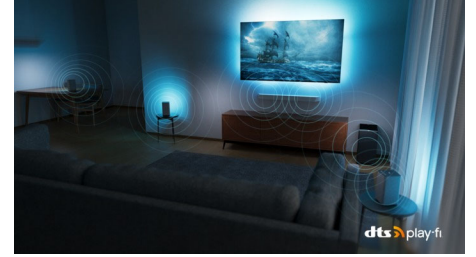

## Dolby Vision y Dolby Atmos

Gracias a la incorporación de Dolby Vision y Dolby Atmos, tus películas, programas y juegos

65OLED837/12

se ven y suenan increíbles. Verás la imagen que el director quería que vieras: ¡se acabaron las escenas decepcionantes demasiado oscuras para distinguirlas! Escucha cada palabra con claridad y disfruta de los efectos de sonido como si realmente estuvieran ocurriendo a tu alrededor.

## Compatible con DTS Play-Fi

El sistema doméstico inalámbrico de Philips con DTS Play-Fi te permite conectarte a barras de sonido y altavoces inalámbricos compatibles en toda la casa en cuestión de segundos. Escucha películas en la cocina. Reproduce música en cualquier lugar. Incluso puedes crear un sistema de sonido Surround de cine en casa si utilizas el televisor Philips como altavoz central.