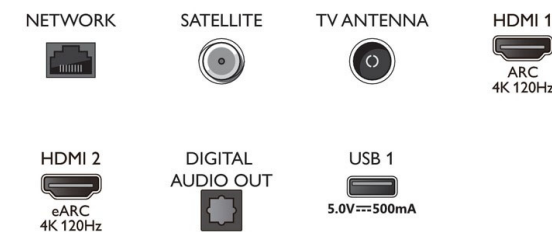

Bottom

Fecha de emisión
2023-02-12

Versión: 9.5.1

12 NC: 8670 001 82743
EAN: 87 18863 03460 6

© 2023 Koninklijke Philips N.V.
Todos los derechos reservados.

Las especificaciones están sujetas a cambios sin previo aviso. Las marcas registradas son propiedad de Koninklijke Philips N.V. o de sus propietarios respectivos.

www.philips.com

- Los paneles de TV OLED de Philips cuentan con la certificación UL de ausencia de parpadeos y de deslumbramientos incómodos.
- Tamaño de la memoria (Flash): 16 G. El espacio real disponible en disco puede variar (en función, por ejemplo de las aplicaciones (pre)instaladas, el sistema operativo instalado, etc.)
- La guía electrónica de programación y la visibilidad real (hasta 8 días) dependen del país y del operador.
- Las ofertas de aplicaciones de Android varían en función del país. Para obtener más detalles visita tu tienda local de Google Play.
- El televisor admite la recepción de DVB-T para emisiones gratuitas. Puede que determinados operadores de DVB-T no sean compatibles. Puedes encontrar una lista actualizada en la sección de preguntas frecuentes del sitio Web de asistencia de Philips. Algunos operadores requieren acceso condicional y suscripción. Ponte en contacto con tu operador para obtener más información.
- La aplicación TV Remote de Philips y las funciones relacionadas varían según el modelo de televisor, el operador y el país, así como el modelo de dispositivo inteligente y el sistema operativo. Para obtener más detalles, visita: www.philips.com/TVRemoteapp.
- La grabación USB solo está disponible para canales digitales, las grabaciones pueden estar limitadas por la protección contra copias de las emisoras (CI+). Se pueden aplicar restricciones por país y canal.
- Este televisor contiene plomo solo en algunas partes o componentes donde no existe una tecnología alternativa de acuerdo con las cláusulas de exención de la Directiva RoHS.
- Amazon, Alexa y todos los logotipos relacionados son marcas comerciales de Amazon.com, Inc. o sus filiales. Amazon Alexa está disponible en determinados idiomas y países.
- Amazon Prime está disponible en determinados idiomas y países.
- Es necesaria una suscripción a Disney+. Sujeto a los términos detallados en <https://www.disneyplus.com> (c) 2020 Disney y sus entidades relacionadas. Disney+ está disponible en determinados idiomas y países.
- El Asistente de Google está disponible en Android TV de Philips con Android O (8) o una versión posterior del sistema operativo. El Asistente de Google está disponible en determinados idiomas y países.
- Se necesita una suscripción a Netflix. Sujeto a los términos detallados en <https://www.netflix.com>
- Rakuten TV está disponible en determinados idiomas y países.