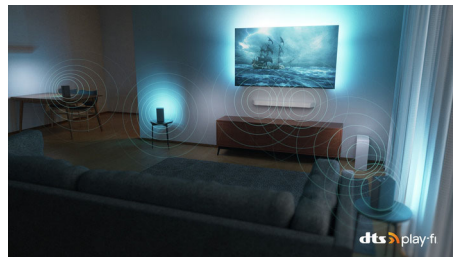

Philips OLED
Téléviseur 4K Ambilight

Téléviseur Ambilight 121 cm
(48")

Moteur
P5 AI Perfect Picture Engine
Son Dolby Atmos
Google TV™

48OLED808

Magnifique sous tous les angles.

Téléviseur 4K Ambilight

Des films aux séries, l'image réaliste et le son ample de ce téléviseur OLED s'associent au halo immersif de l'Ambilight, pour une expérience exceptionnelle. Le boîtier en métal foncé et le design sans cadre apportent une élégance inégalée.

Écran OLED lumineux

Écran OLED lumineux. Visualisez chaque détail, même dans une pièce bien éclairée.

Design de qualité

Le cadre métallique ultra-fin apporte un style indéniable, tandis que le pied pivotant en chrome satiné rend le positionnement très simple. La télécommande est rétroéclairée pour une plus grande facilité d'utilisation. Nos emballages utilisent du carton recyclé certifié FSC et nos documents sont imprimés sur du papier recyclé.

DTS Play-Fi

Votre téléviseur diffuse un son clair et de qualité dès le déballage. Si vous souhaitez aller plus loin, le système audio domestique sans fil Philips avec DTS Play-Fi vous permet de connecter des barres de son et des enceintes sans fil compatibles dans toute la maison en quelques secondes. Vous pouvez même créer un système Home Cinéma Surround en utilisant votre téléviseur comme enceinte centrale.