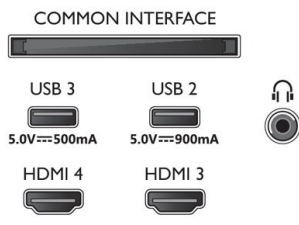

Connexions

Side