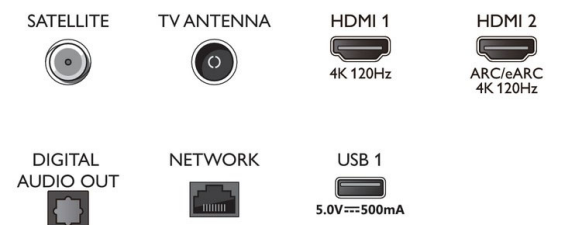

Accessoires

- Accessoires fournis: Télécommande, 2 piles AAA, Support de table, Cordon d'alimentation, Guide de démarrage rapide, Brochure légale et de sécurité

Connexions

Side

Bottom

Date de publication
2023-03-11