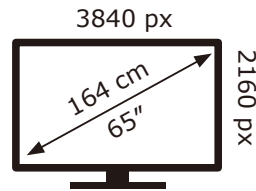

112 kWh/1000h