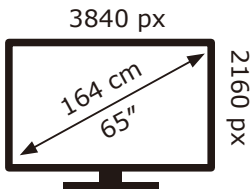

ENERG

PHILIPS

65OLED887/12

112 kWh/1000h

2019/2013

ENERG

PHILIPS

65OLED887/12