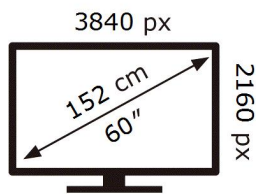

ENERG

SAMSUNG

GU60AU8079U

121 kWh/1000h

ABCDEF **G**

HDR

172 kWh/1000h

2019/2013