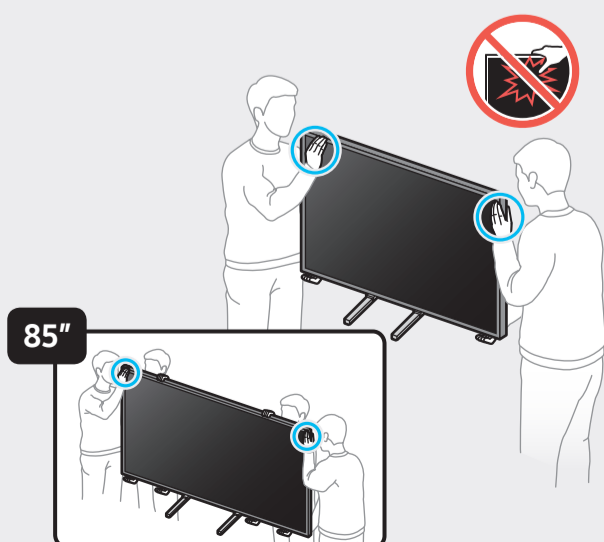

USB		USB-C
	OPTICAL		
	ARC		HDMI (eARC)
			HDMI
			LAN
			ANT

1

2

3

4

5

6

7