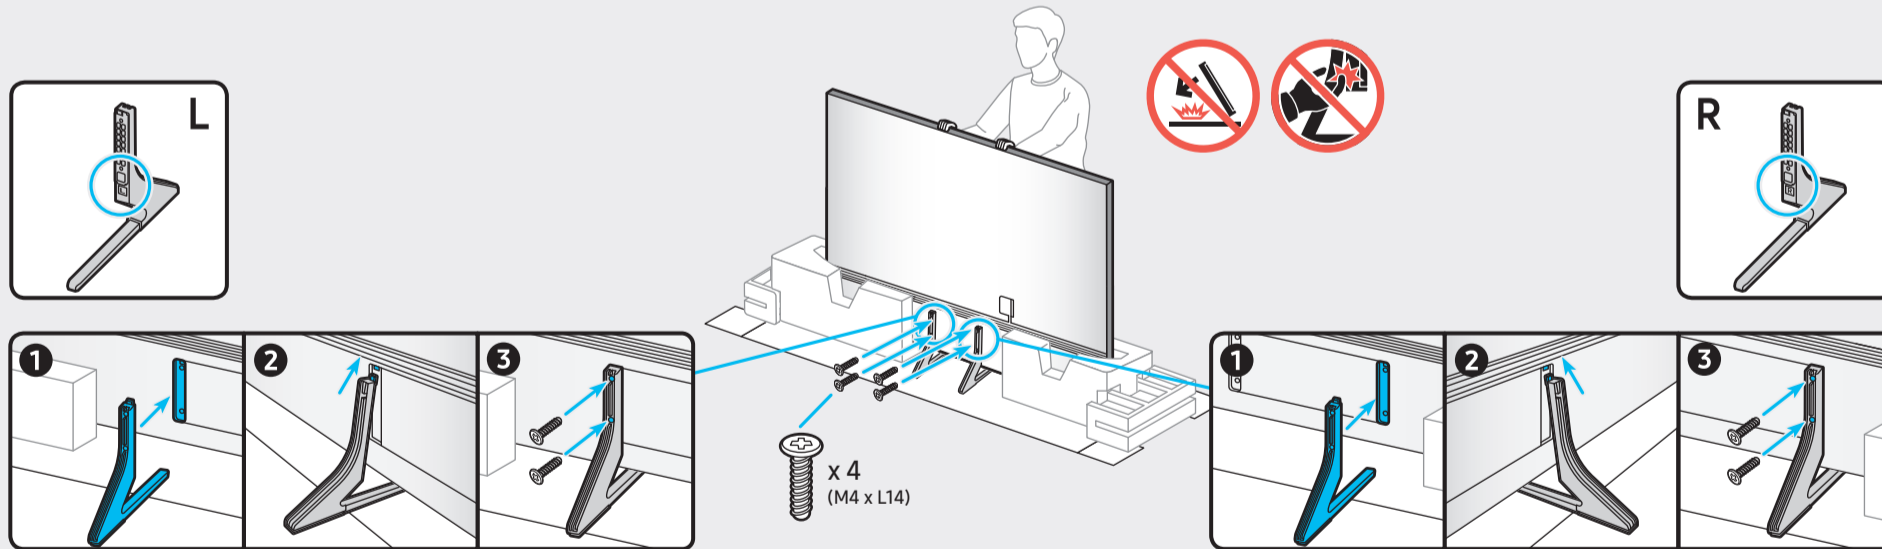

USB		USB-C
	OPTICAL		
	ARC		HDMI (eARC)
			HDMI
			LAN
			ANT

1

2

3

4

5

6

7