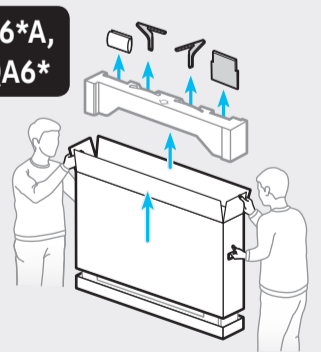

75Q6*A,
75QA6*