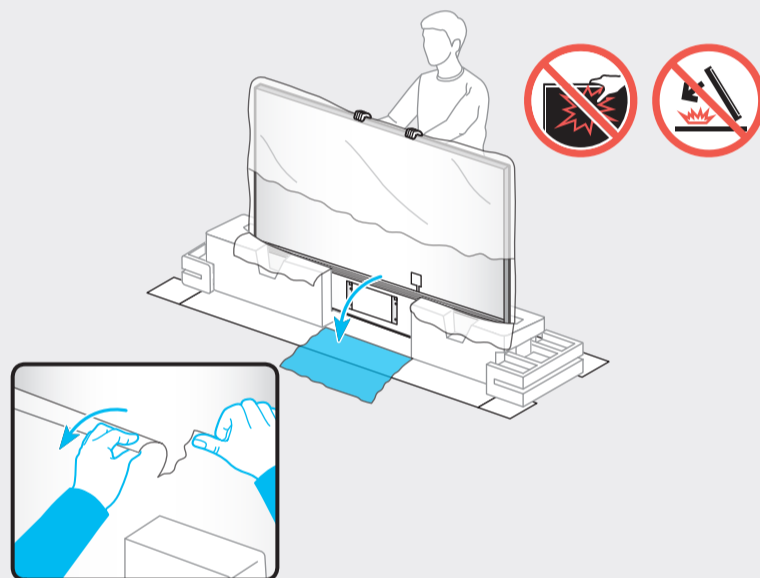

USB		USB-C
	OPTICAL		
	ARC		HDMI (eARC)
			HDMI
			LAN
			ANT

1

2

3

4

5

6

7