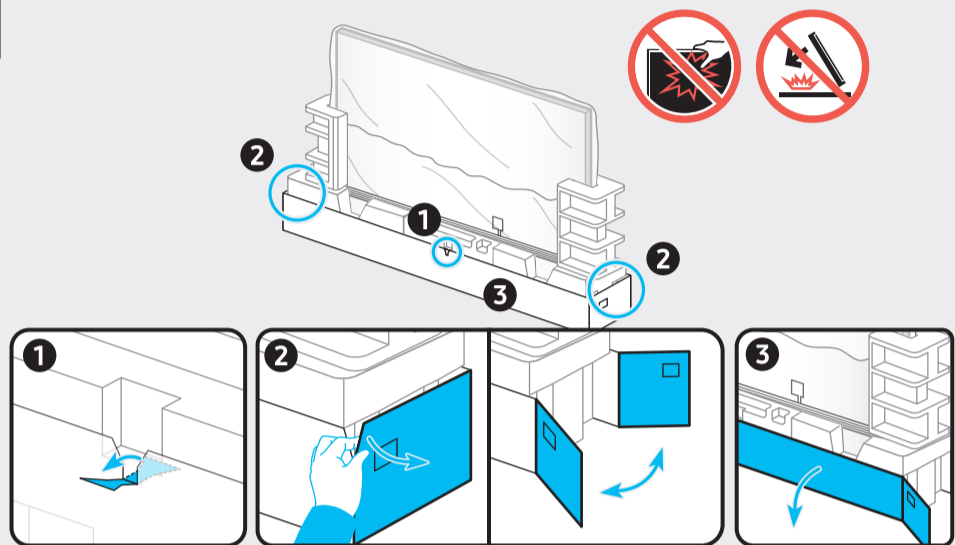

BN68-12564H-02

75AU9\*\*\*,  
75UA9\*\*\*

75Q6\*A,  
75QA6\*

85Q6\*A,  
85QA6\*

	USB		USB-C
	OPTICAL		
	ARC		HDMI (eARC)
			HDMI
			LAN
			ANT

1

2

3