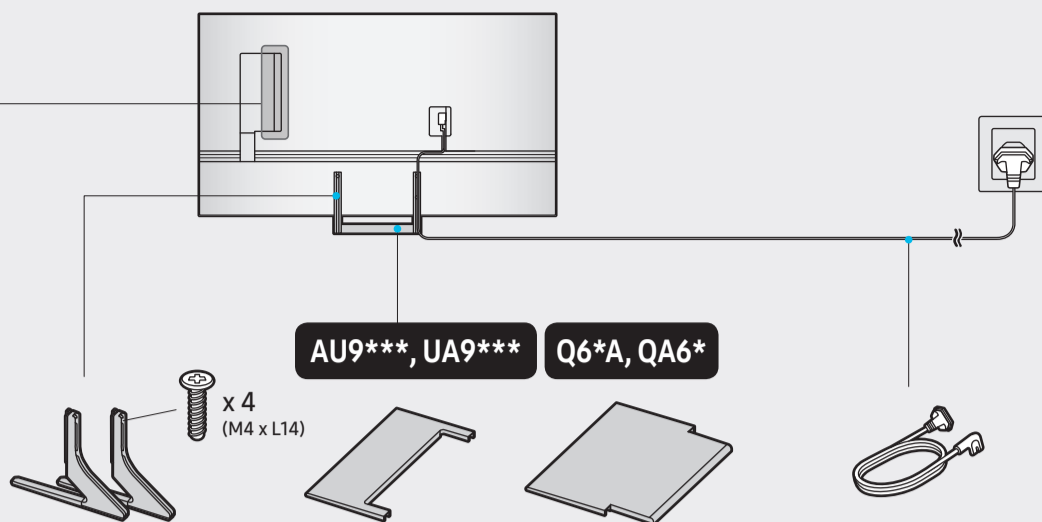

\*: 0-9, A-Z

	VESA A x B (mm)	C (mm)	D x 4
75AU9*** 75UA9***	400 x 400	11-13	M8
75Q6*A 75QA6*			
85Q6*A 85QA6*	600 x 400		

\*: 0-9, A-Z

**SAMSUNG**

QUICK SETUP GUIDE  
GUIDE D'INSTALLATION RAPIDE  
GUÍA RÁPIDA DE CONFIGURACIÓN  
GUIA RÁPIDO DE INSTALAÇÃO  
KURZANLEITUNG ZUR KONFIGURATION  
GUIDA DI INSTALLAZIONE RAPIDA

BN68-12564H-02

75AU9\*\*\*,  
75UA9\*\*\*

75Q6\*A,  
75QA6\*

85Q6\*A,  
85QA6\*

	USB		USB-C
	OPTICAL		
	ARC		HDMI (eARC)
			HDMI
			LAN
			ANT

1

2

3